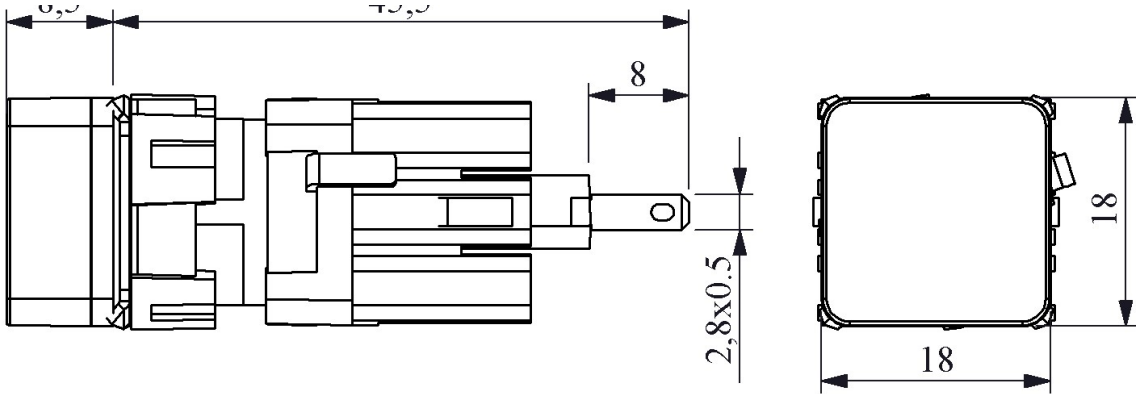

D090KXY

Çalışma Akımı		10-20 mA (12-24V AC/DC)
Çalışma Frekansı		50 Hz
Çalışma Gerilimi		12-30V AC/DC
Ürün		Sinyal
Renk		Yeşil
Işık		LED'li
Çap		16 mm
Kafa Şekli		Kare
Güç Tüketimi		0.6 W
Yalıtım Gerilimi	Ui	300V
Çalışma Sıcaklığı		-15 / + 70 °C
Kirlenme Derecesi		3
Koruma Sınıfı		IP50
Kablo Bağlantı Kesiti		Terminal 2,8x0,5
İmal Tarihi		
Seri		D Serisi Plastik
Elektriksel Ömür	Min Saat	10000
Özellikler		Dar alanlarda kullanım kolaylığı
		Darbe dayanıklı polikarbonat buton lensi
		Alev almayan V0 PA6.6 kontak bloklar
		İstenildiğinde çeşitli ışıklı kontak blokların uygunluğu
		Adaptöre kontak blokların takılmasında alete ihtiyaç olmaması
		Led ışıkla, minimum ısınma maksimum ömür
		Tüm uygulamalara cevap verecek ürün çeşitliliği
Standartlar / Belgeler		TS EN 60947-5-1

8.5

45.5

Montaj Ölçüsü $\text{Ø}16.3 \pm 0.2 \text{ mm}$

Devre Şeması