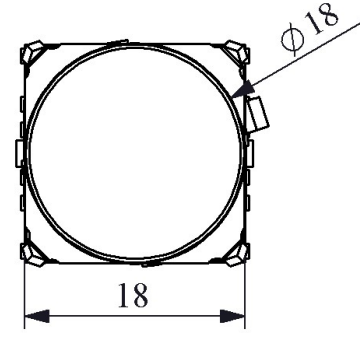

D090YXY

Çalışma Akımı		10-20 mA (12-24V AC/DC)
Çalışma Frekansı		50 Hz
Çalışma Gerilimi		12-30V AC/DC
Ürün		Sinyal
Renk		Yeşil
Işık		LED'li
Çap		16 mm
Kafa Şekli		Yuvarlak
Güç Tüketimi		0.6 W
Yalıtım Gerilimi	Ui	300V
Çalışma Sıcaklığı		-15 / + 70 °C
Kirlenme Derecesi		3
Koruma Sınıfı		IP50
Kablo Bağlantı Kesiti		Terminal 2,8x0,5
İmal Tarihi		
Seri		D Serisi Plastik
Elektriksel Ömür	Min Saat	10000
Özellikler		Dar alanlarda kullanım kolaylığı
		Darbe dayanıklı polikarbonat buton lensi
		Alev almayan V0 PA6.6 kontak bloklar
		İstenildiğinde çeşitli ışıklı kontak blokların uygunluğu
		Adaptöre kontak blokların takılmasında alete ihtiyaç olmaması
		Led ışıkla, minimum ısınma maksimum ömür
		Tüm uygulamalara cevap verecek ürün çeşitliliği
Standartlar / Belgeler		TS EN 60947-5-1

Montaj Ölçüsü $\text{Ø}16.3 \pm 0.2 \text{ mm}$

Devre Şeması