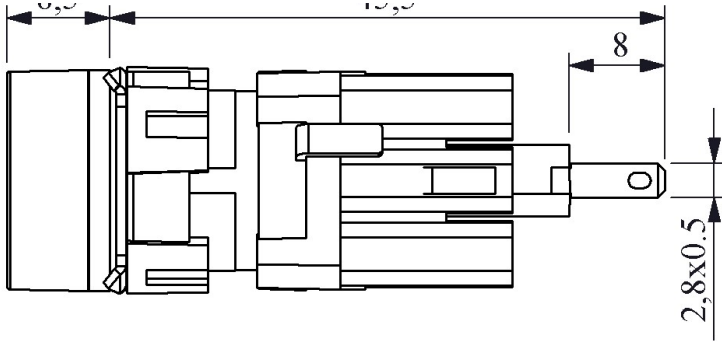

D090YXY

Çalışma Akımı		10-20 mA (12-24V AC/DC)
Çalışma Frekansı		50 Hz
Çalışma Gerilimi		12-30V AC/DC
Ürün		Sinyal
Renk		Yeşil
Işık		LED'li
Çap		16 mm
Kafa Şekli		Yuvarlak
Güç Tüketimi		0.6 W
Yalıtım Gerilimi	Ui	300V
Çalışma Sıcaklığı		-15 / + 70 °C
Kirlenme Derecesi		3
Koruma Sınıfı		IP50
Kablo Bağlantı Kesiti		Terminal 2,8x0,5
İmal Tarihi		
Seri		D Serisi Plastik
Elektriksel Ömür	Min Saat	10000
Özellikler		Dar alanlarda kullanım kolaylığı
		Darbe dayanıklı polikarbonat buton lensi
		Alev almayan V0 PA6.6 kontak bloklar
		İstenildiğinde çeşitli ışıklı kontak blokların uygunluğu
		Adaptöre kontak blokların takılmasında alete ihtiyaç olmaması
		Led ışıkla, minimum ısınma maksimum ömür
		Tüm uygulamalara cevap verecek ürün çeşitliliği
Standartlar / Belgeler		TS EN 60947-5-1

Montaj Ölçüsü $\text{Ø}16.3 \pm 0.2 \text{ mm}$

Devre Şeması