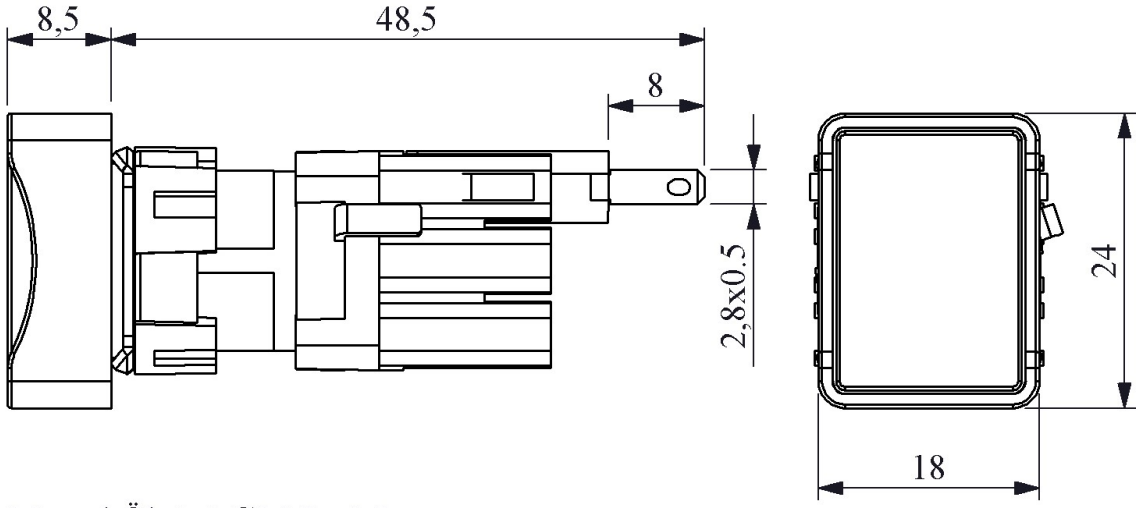

Montaj Ölçüsü Ø16.3 ±0.2 mm

Devre Şeması