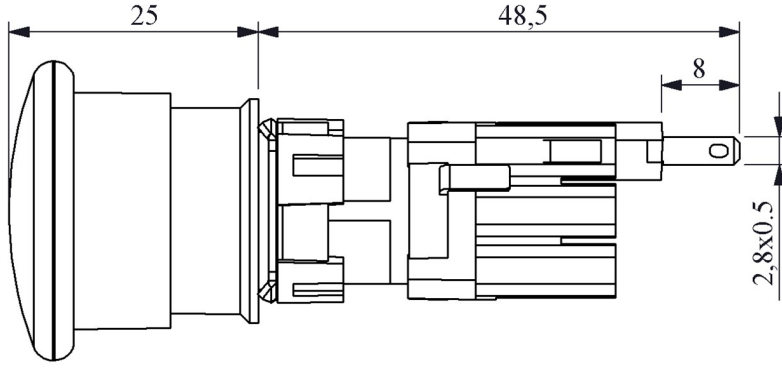

Standartlar / Belgeler

IEC 60947-5-1 TS EN 60947-5-1 UL 508 VDE 0660

Montaj Ölçüsü $\text{Ø}16.3 \pm 0.2 \text{ mm}$

Devre Şeması

3 ——— / ——— 4