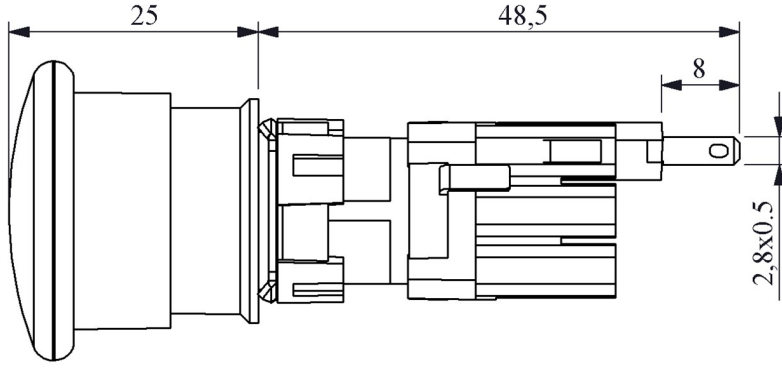

Standartlar / Belgeler

IEC 60947-5-1 TS EN 60947-5-1 UL 508 VDE 0660

Montaj Ölçüsü $\text{Ø}16.3 \pm 0.2 \text{ mm}$

Devre Şeması