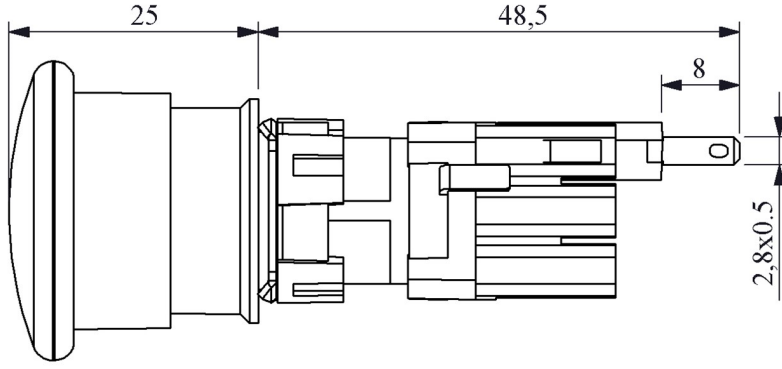

Standartlar / Belgeler

IEC 60947-5-1 TS EN 60947-5-1 UL 508 VDE 0660

Montaj Ölçüsü  $\text{Ø}16.3 \pm 0.2 \text{ mm}$

Devre Şeması