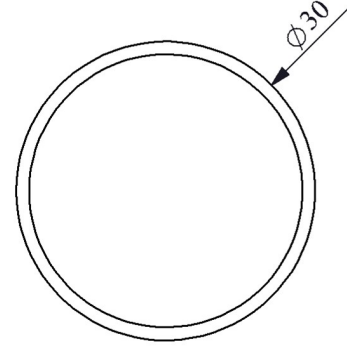

Standartlar / Belgeler

IEC 60947-5-1 TS EN 60947-5-1 UL 508 VDE 0660

Montaj Ölçüsü  $\text{Ø}16.3 \pm 0.2 \text{ mm}$

Devre Şeması