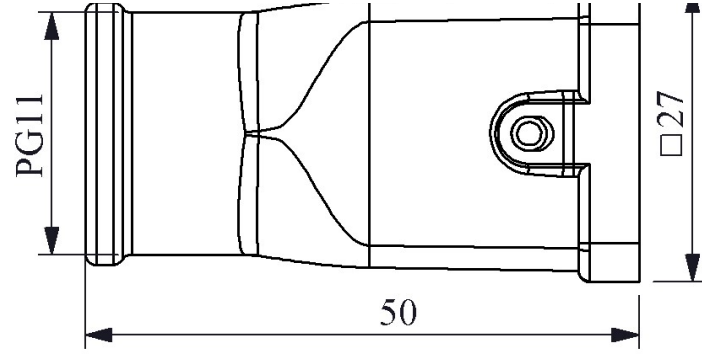

EBM04GU30

Ürün		Çok Kontaklı
Tip		Uzatma Tipi Boş Gövde
Kontak		4 Kontak
Mekanik Ömür	Min Adet	≥ 500
Çalışma Sıklığı	Açma Kapama/Saat	Mek.240
Çalışma Sıcaklığı		-40 / +125 °C
Koruma Sınıfı		IP65
Gövde Malzemesi		Metal
İmal Tarihi		
Seri		EBM Serisi
Giriş		Üstten Girişli
Özellikler		Geniş ürün yelpazesi
		Düşmeyen vida ile kolay montaj

Kontak Sayısı: 3P+E