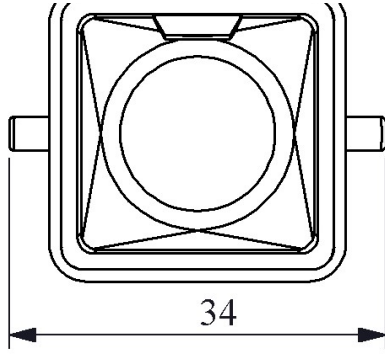

EBM04GU30

Ürün		Çok Kontaklı
Tip		Uzatma Tipi Boş Gövde
Kontak		4 Kontak
Mekanik Ömür	Min Adet	≥ 500
Çalışma Sıklığı	Açma Kapama/Saat	Mek.240
Çalışma Sıcaklığı		-40 / +125 °C
Koruma Sınıfı		IP65
Gövde Malzemesi		Metal
İmal Tarihi		
Seri		EBM Serisi
Giriş		Üstten Girişli
Özellikler		Geniş ürün yelpazesi
		Düşmeyen vida ile kolay montaj

Kontak Sayısı: 3P+E