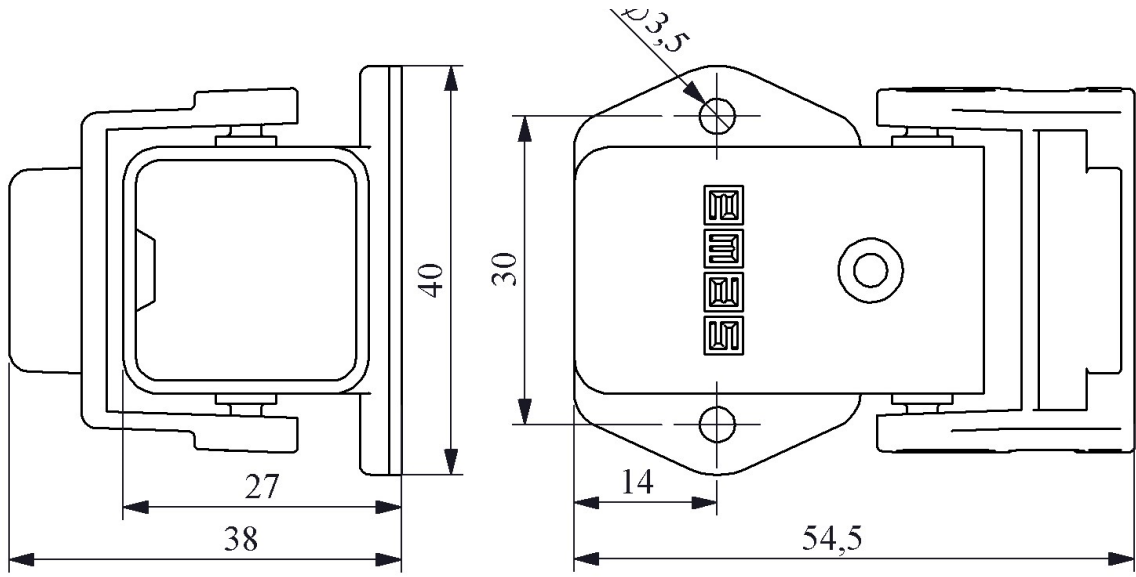

**EBM05GE41**

Ürün		Çok Kontaklı
Tip		Eğik Tip Boş Gövde
Kontak		5 Kontak
Mekanik Ömür	Min Adet	≥ 500
Çalışma Sıklığı	Açma Kapama/Saat	Mek.240
Çalışma Sıcaklığı		-40 / +125 °C
Koruma Sınıfı		IP65
Gövde Malzemesi		Metal
İmal Tarihi		
Seri		EBM Serisi
Giriş		Alttan Girişli
Kilitleme		1 Mandallı
Özellikler		Geniş ürün yelpazesi
		Düşmeyen vida ile kolay montaj

Kontak Sayısı: 4P+E