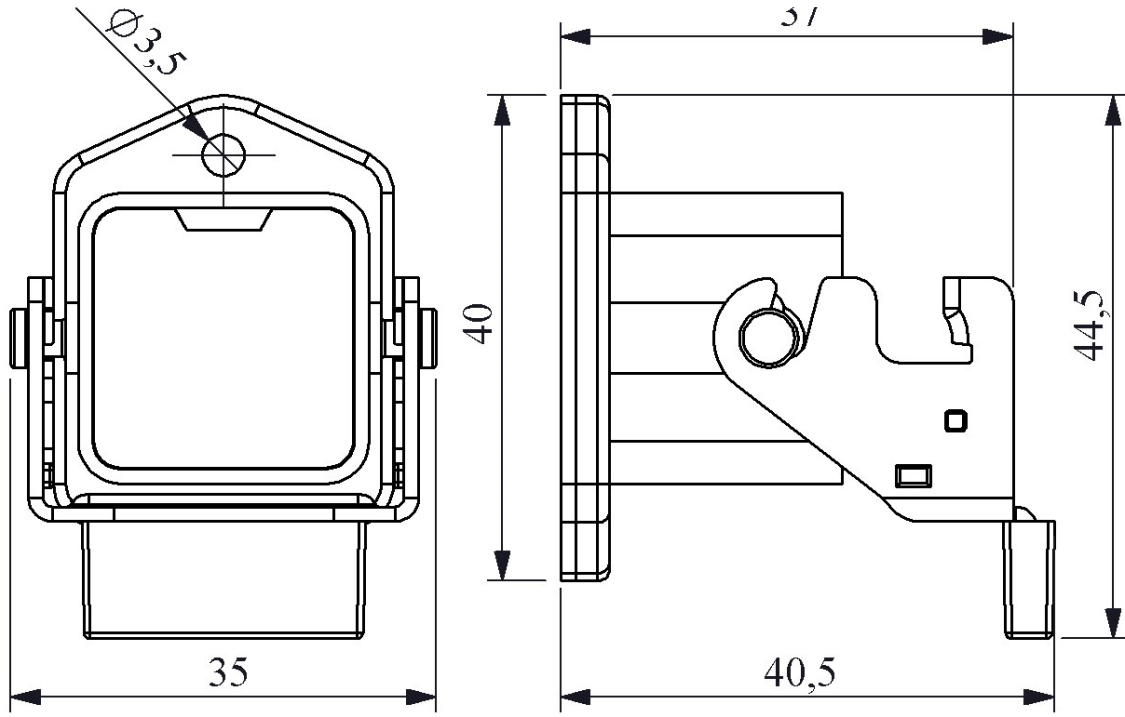

**EBM05GM46**

Ürün		Çok Kontaklı
Tip		Makine Tipi Boş Gövde
Kontak		5 Kontak
Mekanik Ömür	<b>Min Adet</b>	≥ 500
Çalışma Sıklığı	<b>Açma Kapama/Saat</b>	Mek.240
Çalışma Sıcaklığı		-40 / +125 °C
Koruma Sınıfı		IP65
Gövde Malzemesi		Metal
İmal Tarihi		
Seri		EBM Serisi
Giriş		Alttan Girişli
Kilitleme		1 Metal Mandallı
Özellikler		Geniş ürün yelpazesi
		Düşmeyen vida ile kolay montaj

Kontak Sayısı: 4P+E