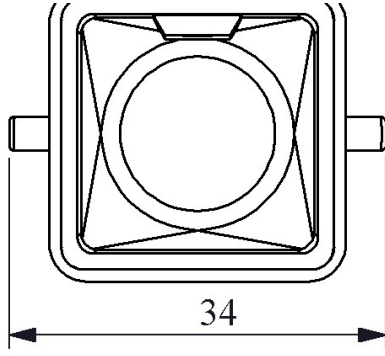

**EBM05GU30**

Ürün		Çok Kontaklı
Tip		Uzatma Tipi Boş Gövde
Kontak		5 Kontak
Mekanik Ömür	Min Adet	≥ 500
Çalışma Sıklığı	Açma Kapama/Saat	Mek.240
Çalışma Sıcaklığı		-40 / +125 °C
Koruma Sınıfı		IP65
Gövde Malzemesi		Metal
İmal Tarihi		
Seri		EBM Serisi
Giriş		Üstten Girişli
Özellikler		Geniş ürün yelpazesi
		Düşmeyen vida ile kolay montaj