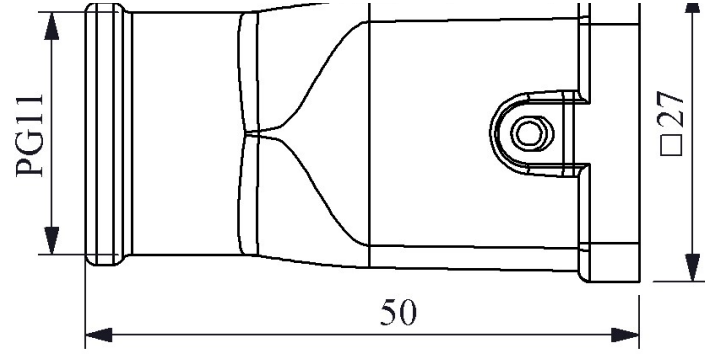

**EBM05GU30**

Ürün		Çok Kontaklı
Tip		Uzatma Tipi Boş Gövde
Kontak		5 Kontak
Mekanik Ömür	Min Adet	≥ 500
Çalışma Sıklığı	Açma Kapama/Saat	Mek.240
Çalışma Sıcaklığı		-40 / +125 °C
Koruma Sınıfı		IP65
Gövde Malzemesi		Metal
İmal Tarihi		
Seri		EBM Serisi
Giriş		Üstten Girişli
Özellikler		Geniş ürün yelpazesi
		Düşmeyen vida ile kolay montaj

Kontak Sayısı: 4P+E