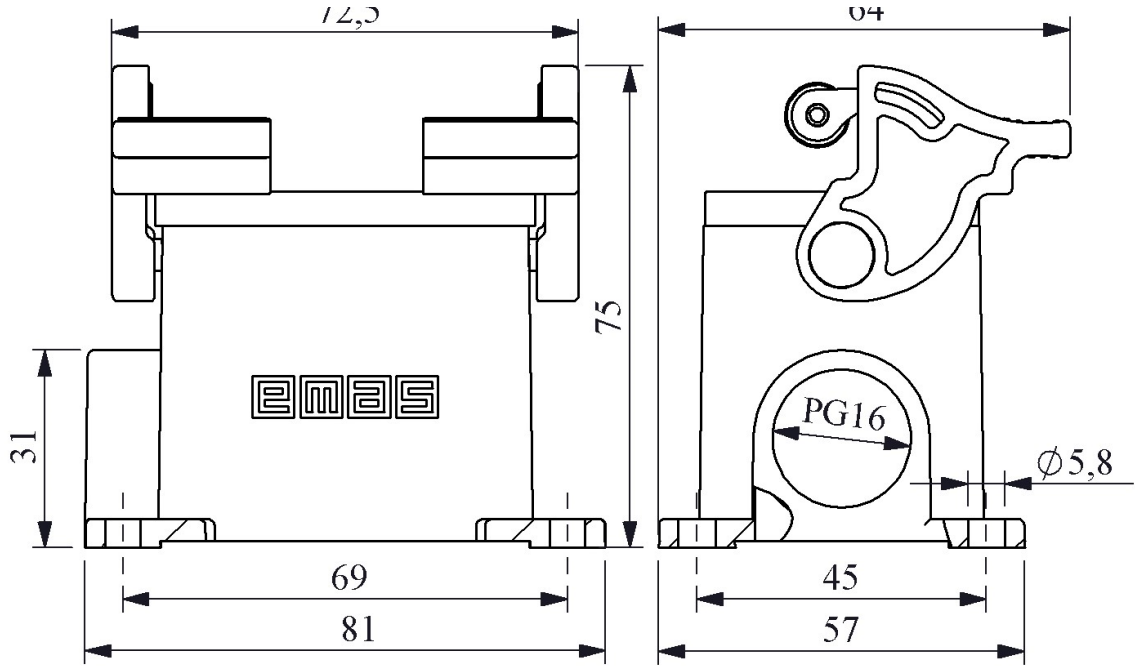

**EBM06GD12**

Ürün		Çok Kontaklı
Tip		Duvar Tipi Boş Gövde
Kontak		6 Kontak
Mekanik Ömür	Min Adet	≥ 500
Çalışma Sıklığı	Açma Kapama/Saat	Mek.240
Çalışma Sıcaklığı		-40 / +125 °C
Koruma Sınıfı		IP65
Gövde Malzemesi		Metal
İmal Tarihi		
Seri		EBM Serisi
Giriş		Yandan Girişli
Kilitleme		2 Mandallı
Özellikler		Geniş ürün yelpazesi
		Düşmeyen vida ile kolay montaj

Kontak Sayısı: 6P+E