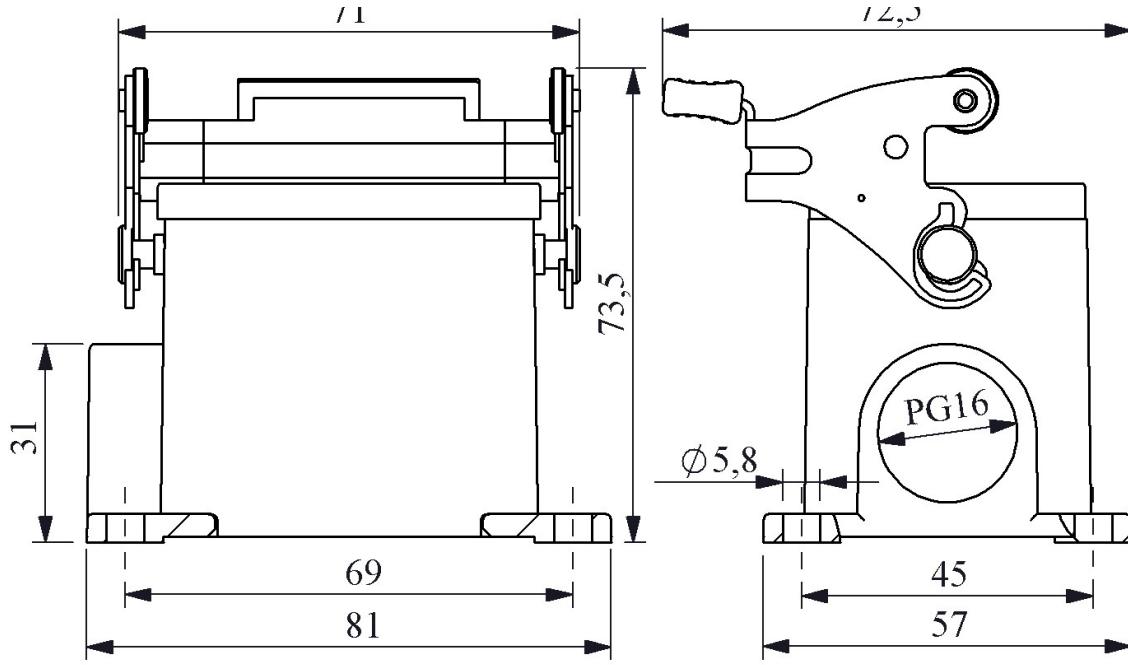

**EBM06GD16**

Ürün		Çok Kontaklı
Tip		Duvar Tipi Boş Gövde
Kontak		6 Kontak
Mekanik Ömür	Min Adet	≥ 500
Çalışma Sıklığı	Açma Kapama/Saat	Mek.240
Çalışma Sıcaklığı		-40 / +125 °C
Koruma Sınıfı		IP65
Gövde Malzemesi		Metal
İmal Tarihi		
Seri		EBM Serisi
Giriş		Yandan Girişli
Kilitleme		1 Metal Mandallı
Özellikler		Geniş ürün yelpazesi
		Düşmeyen vida ile kolay montaj

Kontak Sayısı: 6P+E