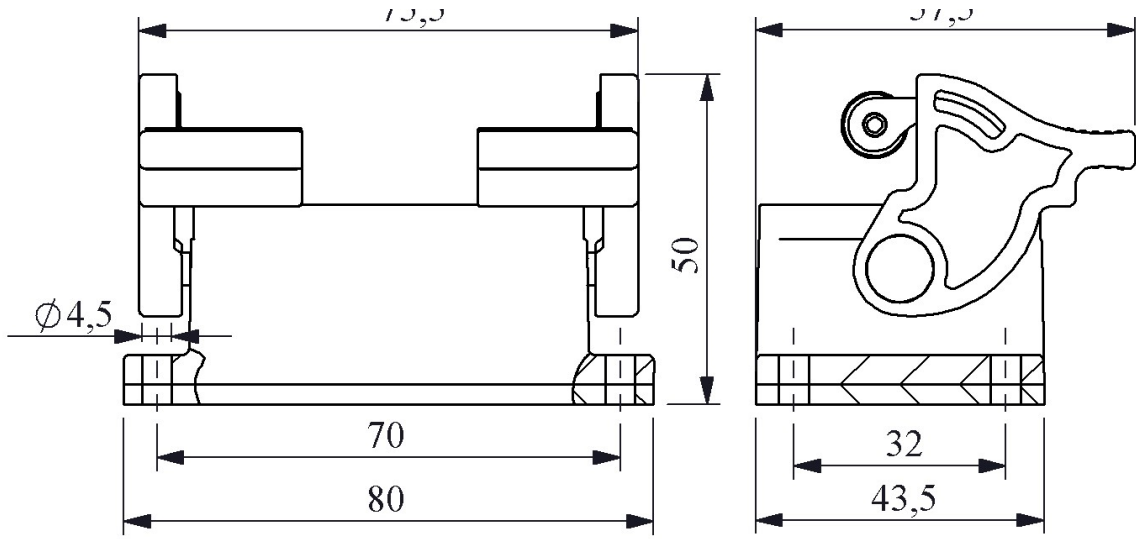

**EBM06GM42**

Ürün		Çok Kontaklı
Tip		Makine Tipi Boş Gövde
Kontakt		6 Kontakt
Mekanik Ömür	Min Adet	≥ 500
Çalışma Sıklığı	Açma Kapama/Saat	Mek.240
Çalışma Sıcaklığı		-40 / +125 °C
Koruma Sınıfı		IP65
Gövde Malzemesi		Metal
İmal Tarihi		
Seri		EBM Serisi
Giriş		Alttan Girişli
Kilitleme		2 Mandallı
Özellikler		Geniş ürün yelpazesi
		Düşmeyen vida ile kolay montaj

Kontak Sayısı: 6P+E