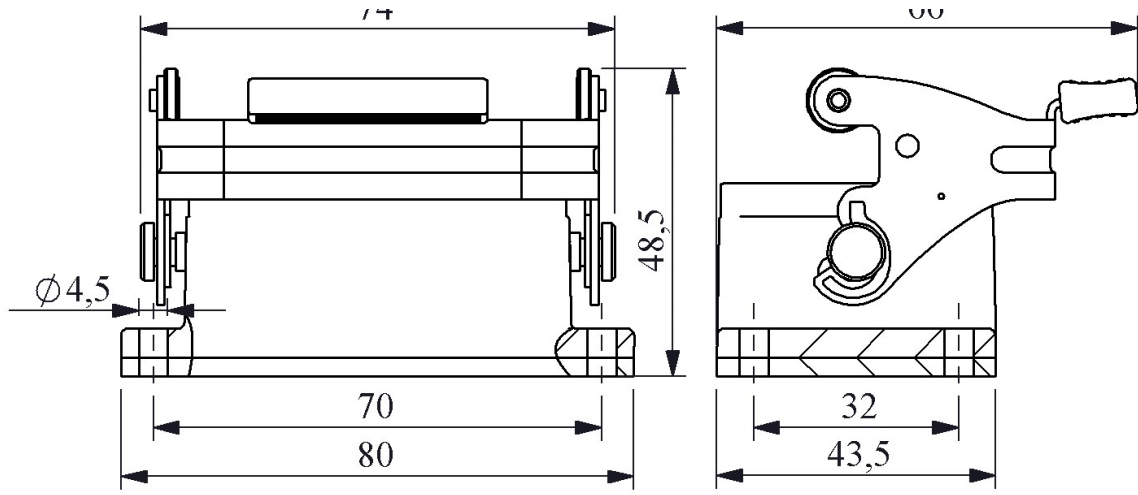

**EBM06GM46**

Ürün		Çok Kontaklı
Tip		Makine Tipi Boş Gövde
Kontakt		6 Kontakt
Mekanik Ömür	Min Adet	≥ 500
Çalışma Sıklığı	Açma Kapama/Saat	Mek.240
Çalışma Sıcaklığı		-40 / +125 °C
Koruma Sınıfı		IP65
Gövde Malzemesi		Metal
İmal Tarihi		
Seri		EBM Serisi
Giriş		Alttan Girişli
Kilitleme		1 Metal Mandallı
Özellikler		Geniş ürün yelpazesi
		Düşmeyen vida ile kolay montaj

Kontak Sayısı: 6P+E