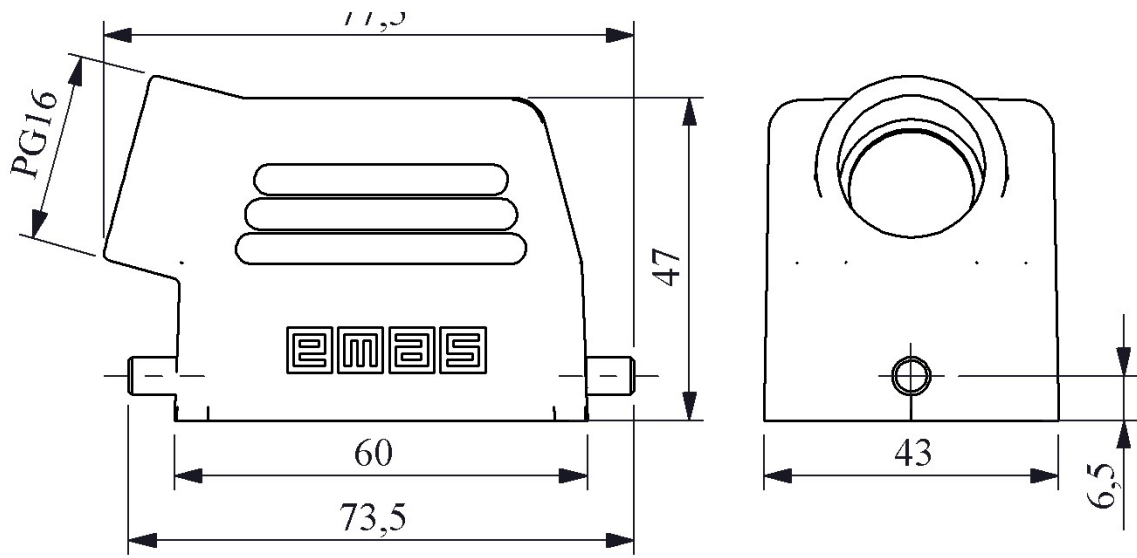

**EBM06GU10**

Ürün		Çok Kontaklı
Tip		Uzatma Tipi Boş Gövde
Kontak		6 Kontak
Mekanik Ömür	Min Adet	≥ 500
Çalışma Sıklığı	Açma Kapama/Saat	Mek.240
Çalışma Sıcaklığı		-40 / +125 °C
Koruma Sınıfı		IP65
Gövde Malzemesi		Metal
İmal Tarihi		
Seri		EBM Serisi
Giriş		Yandan Girişli
Özellikler		Geniş ürün yelpazesi
		Düşmeyen vida ile kolay montaj

Kontak Sayısı: 6P+E