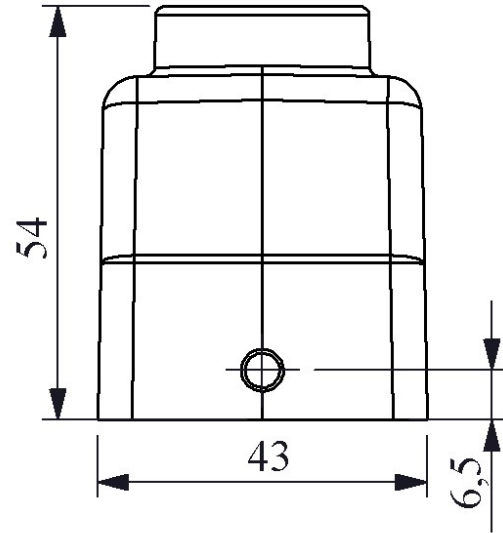

**EBM06GU30**

Ürün		Çok Kontaklı
Tip		Uzatma Tipi Boş Gövde
Kontakt		6 Kontakt
Mekanik Ömür	Min Adet	≥ 500
Çalışma Sıklığı	Açma Kapama/Saat	Mek.240
Çalışma Sıcaklığı		-40 / +125 °C
Koruma Sınıfı		IP65
Gövde Malzemesi		Metal
İmal Tarihi		
Seri		EBM Serisi
Giriş		Üstten Girişli
Özellikler		Geniş ürün yelpazesi
		Düşmeyen vida ile kolay montaj

Kontak Sayısı: 6P+E