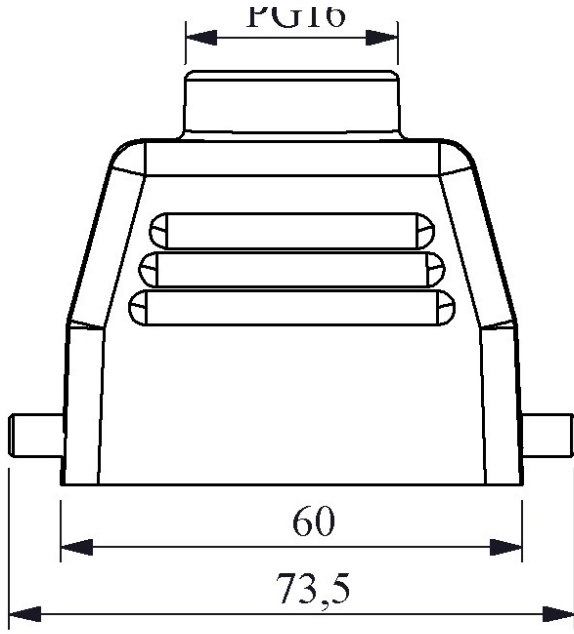

**EBM06GU30**

Ürün		Çok Kontaklı
Tip		Uzatma Tipi Boş Gövde
Kontakt		6 Kontakt
Mekanik Ömür	Min Adet	≥ 500
Çalışma Sıklığı	Açma Kapama/Saat	Mek.240
Çalışma Sıcaklığı		-40 / +125 °C
Koruma Sınıfı		IP65
Gövde Malzemesi		Metal
İmal Tarihi		
Seri		EBM Serisi
Giriş		Üstten Girişli
Özellikler		Geniş ürün yelpazesi
		Düşmeyen vida ile kolay montaj

Kontak Sayısı: 6P+E