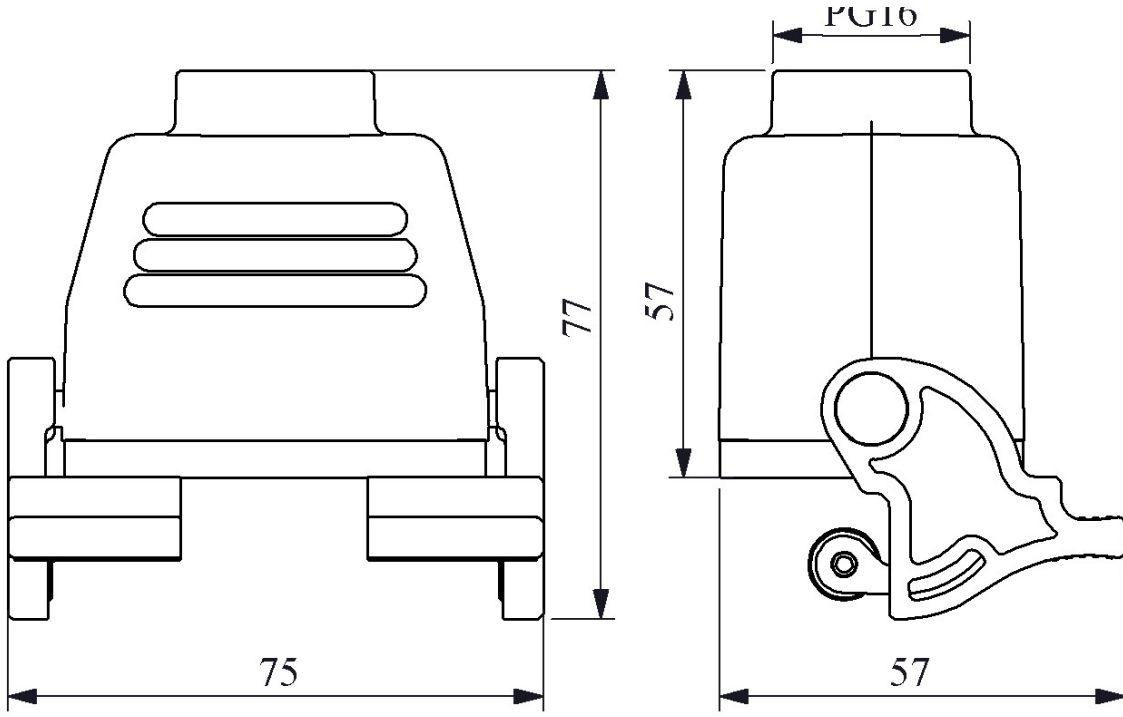

**EBM06GU32**

Ürün		Çok Kontaklı
Tip		Uzatma Tipi Boş Gövde
Kontak		6 Kontak
Mekanik Ömür	Min Adet	≥ 500
Çalışma Sıklığı	Açma Kapama/Saat	Mek.240
Çalışma Sıcaklığı		-40 / +125 °C
Koruma Sınıfı		IP65
Gövde Malzemesi		Metal
İmal Tarihi		
Seri		EBM Serisi
Giriş		Üstten Girişli
Kilitleme		2 Mandallı
Özellikler		Geniş ürün yelpazesi
		Düşmeyen vida ile kolay montaj

Kontak Sayısı: 6P+E