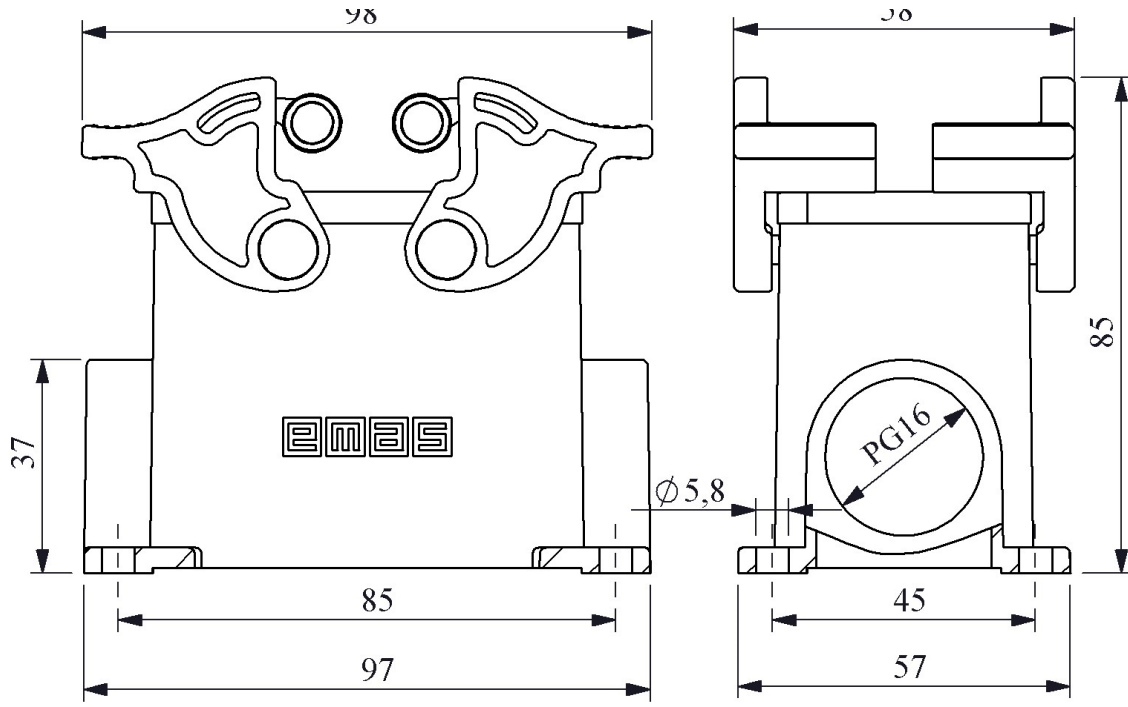

**EBM10GD24**

Ürün		Çok Kontaklı
Tip		Duvar Tipi Boş Gövde
Kontakt		10 Kontakt
Mekanik Ömür	Min Adet	≥ 500
Çalışma Sıklığı	Açma Kapama/Saat	Mek.240
Çalışma Sıcaklığı		-40 / +125 °C
Koruma Sınıfı		IP65
Gövde Malzemesi		Metal
İmal Tarihi		
Seri		EBM Serisi
Giriş		Çift Yan Girişli
Kilitleme		4 Mandallı
Özellikler		Geniş ürün yelpazesi
		Düşmeyen vida ile kolay montaj

Kontak Sayısı: 10P+E