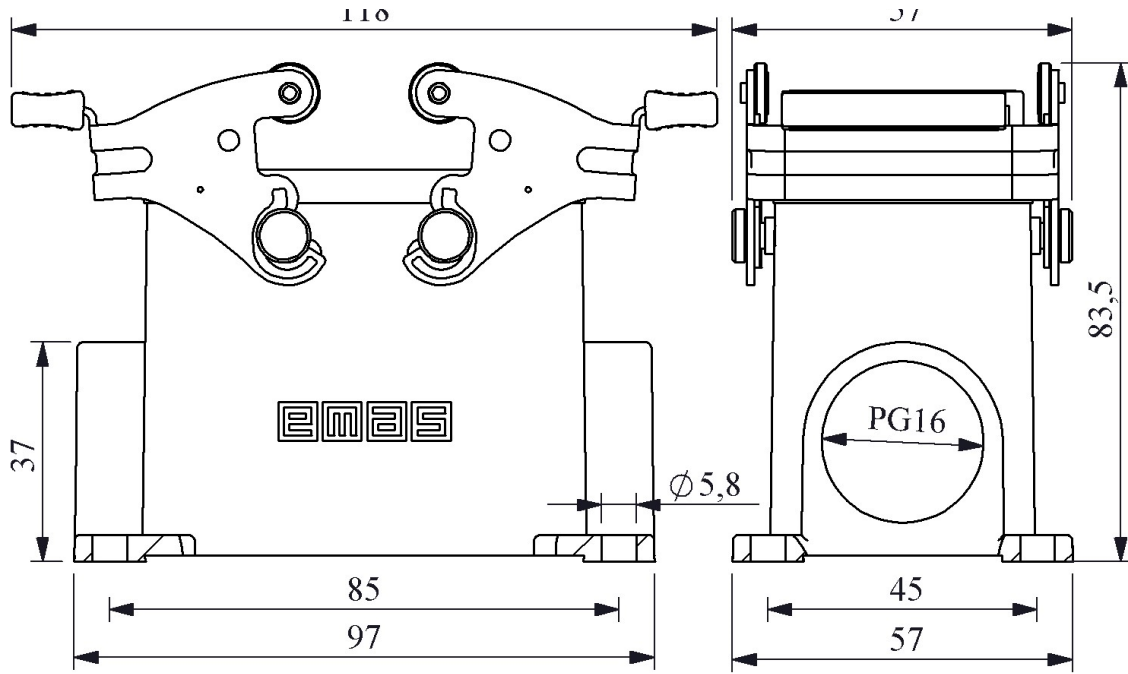

**EBM10GD27**

Ürün		Çok Kontaklı
Tip		Duvar Tipi Boş Gövde
Kontakt		10 Kontakt
Mekanik Ömür	Min Adet	≥ 500
Çalışma Sıklığı	Açma Kapama/Saat	Mek.240
Çalışma Sıcaklığı		-40 / +125 °C
Koruma Sınıfı		IP65
Gövde Malzemesi		Metal
İmal Tarihi		
Seri		EBM Serisi
Giriş		Çift Yan Girişli
Kilitleme		2 Metal Mandallı
Özellikler		Geniş ürün yelpazesi
		Düşmeyen vida ile kolay montaj

Kontak Sayısı: 10P+E