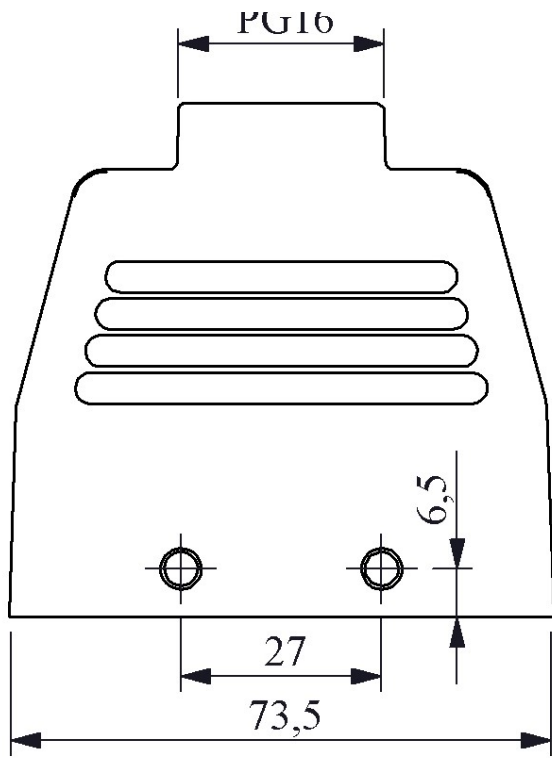

**EBM10GU30**

Ürün		Çok Kontaklı
Tip		Uzatma Tipi Boş Gövde
Kontak		10 Kontak
Mekanik Ömür	Min Adet	≥ 500
Çalışma Sıklığı	Açma Kapama/Saat	Mek.240
Çalışma Sıcaklığı		-40 / +125 °C
Koruma Sınıfı		IP65
Gövde Malzemesi		Metal
İmal Tarihi		
Seri		EBM Serisi
Giriş		Üstten Girişli
Özellikler		Geniş ürün yelpazesi
		Düşmeyen vida ile kolay montaj

Kontak Sayısı: 10P+E