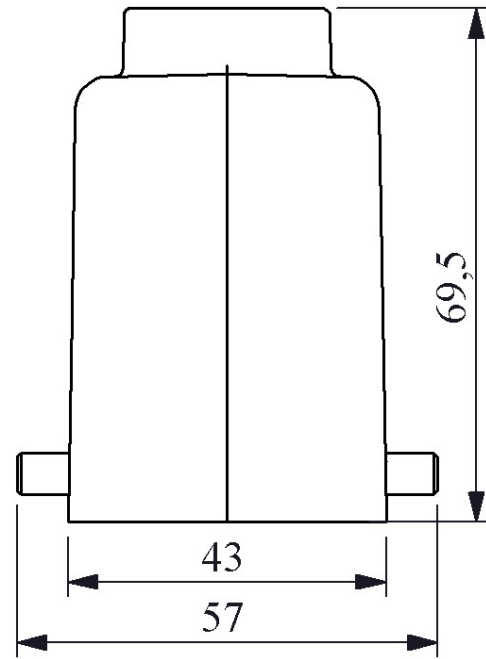

**EBM10GU30**

Ürün		Çok Kontaklı
Tip		Uzatma Tipi Boş Gövde
Kontak		10 Kontak
Mekanik Ömür	Min Adet	≥ 500
Çalışma Sıklığı	Açma Kapama/Saat	Mek.240
Çalışma Sıcaklığı		-40 / +125 °C
Koruma Sınıfı		IP65
Gövde Malzemesi		Metal
İmal Tarihi		
Seri		EBM Serisi
Giriş		Üstten Girişli
Özellikler		Geniş ürün yelpazesi
		Düşmeyen vida ile kolay montaj

Kontak Sayısı: 10P+E