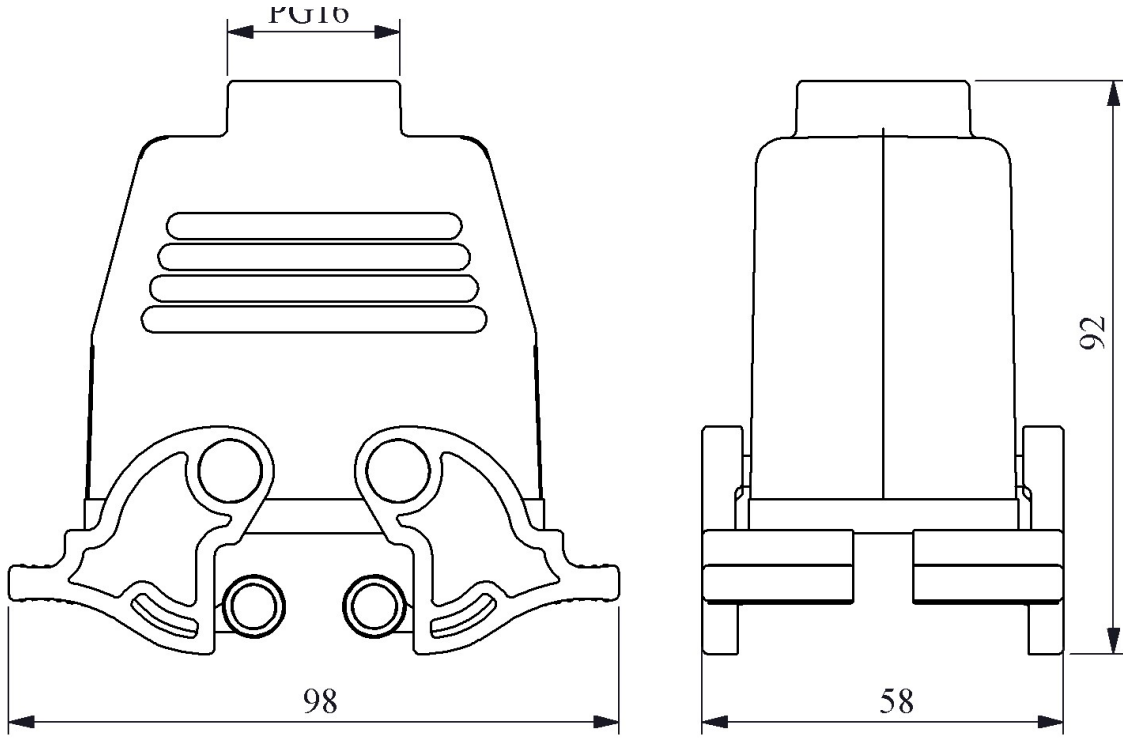

**EBM10GU34**

Ürün		Çok Kontaklı
Tip		Uzatma Tipi Boş Gövde
Kontak		10 Kontak
Mekanik Ömür	Min Adet	≥ 500
Çalışma Sıklığı	Açma Kapama/Saat	Mek.240
Çalışma Sıcaklığı		-40 / +125 °C
Koruma Sınıfı		IP65
Gövde Malzemesi		Metal
İmal Tarihi		
Seri		EBM Serisi
Giriş		Üstten Girişli
Kilitleme		4 Mandallı
Özellikler		Geniş ürün yelpazesi
		Düşmeyen vida ile kolay montaj

Kontak Sayısı: 10P+E