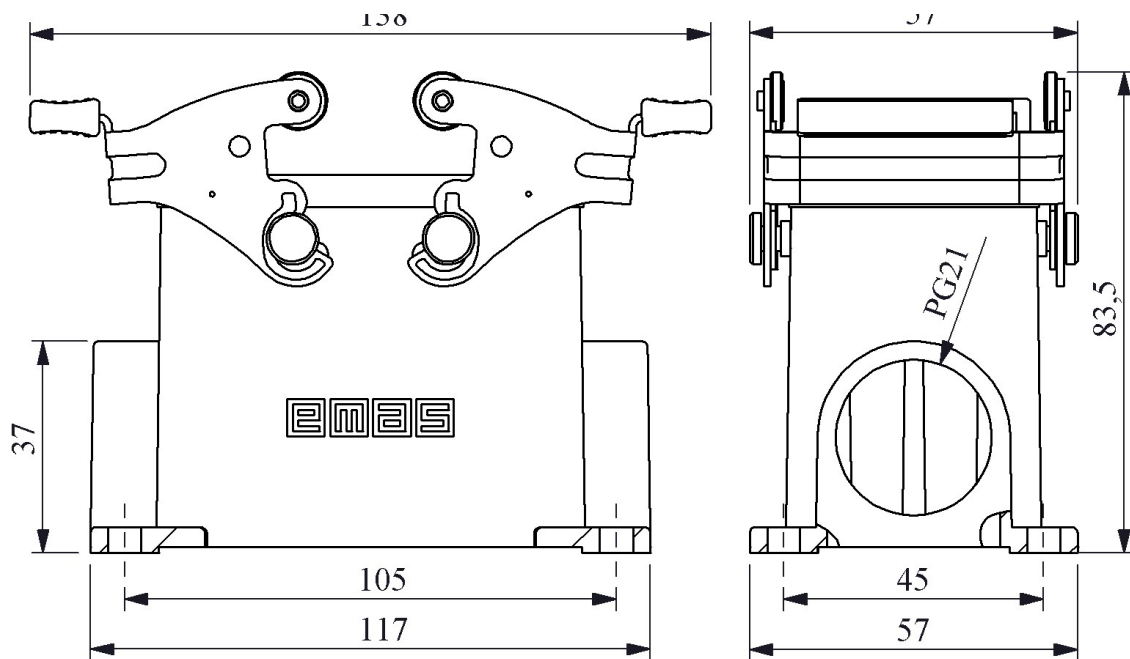

**EBM16GD17**

<b>Ürün</b>		Çok Kontaklı
<b>Tip</b>		Duvar Tipi Boş Gövde
<b>Kontak</b>		16 Kontak
<b>Mekanik Ömür</b>	<b>Min Adet</b>	≥ 500
<b>Çalışma Sıklığı</b>	<b>Açma Kapama/Saat</b>	Mek.240
<b>Çalışma Sıcaklığı</b>		-40 / +125 °C
<b>Koruma Sınıfı</b>		IP65
<b>Gövde Malzemesi</b>		Metal
<b>İmal Tarihi</b>		
<b>Seri</b>		EBM Serisi
<b>Giriş</b>		Yandan Girişli
<b>Kilitleme</b>		2 Metal Mandallı
<b>Özellikler</b>		Geniş ürün yelpazesi
		Düşmeyen vida ile kolay montaj

Number of Contact: 16P+E