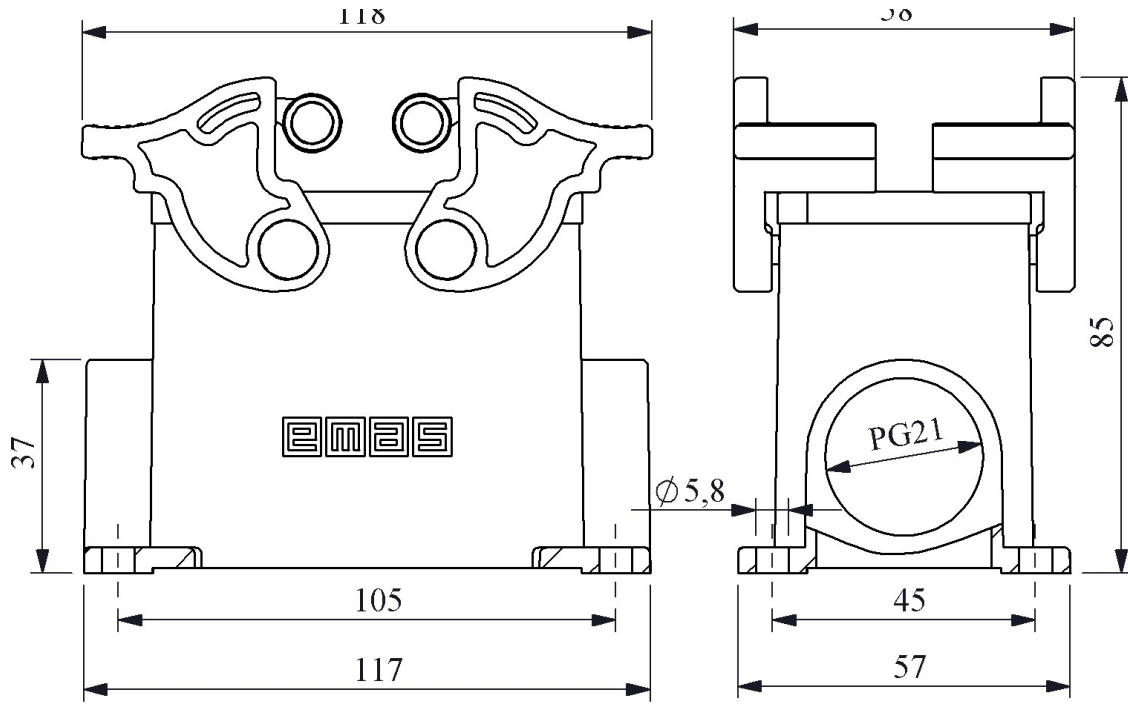

**EBM16GD24**

Ürün		Çok Kontaklı
Tip		Duvar Tipi Boş Gövde
Kontakt		16 Kontakt
Mekanik Ömür	Min Adet	≥ 500
Çalışma Sıklığı	Açma Kapama/Saat	Mek.240
Çalışma Sıcaklığı		-40 / +125 °C
Koruma Sınıfı		IP65
Gövde Malzemesi		Metal
İmal Tarihi		
Seri		EBM Serisi
Giriş		Çift Yan Girişli
Kilitleme		4 Mandallı
Özellikler		Geniş ürün yelpazesi
		Düşmeyen vida ile kolay montaj

Kontak Sayısı: 16P+E