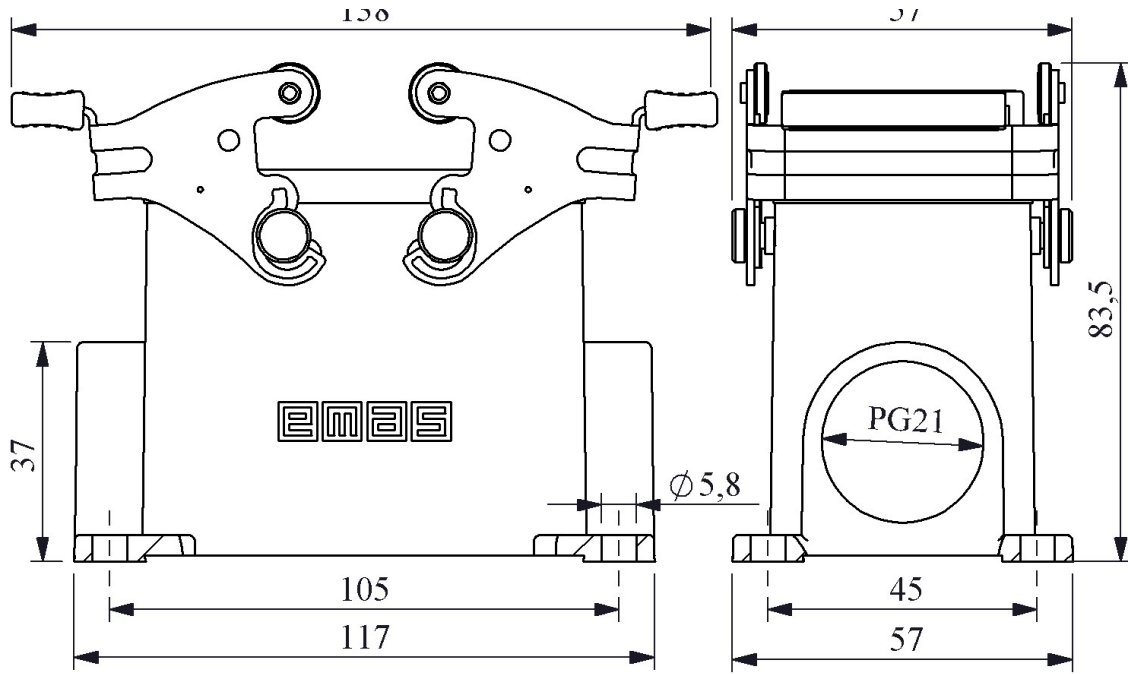

### EBM16GD27

Ürün	Çok Kontaklı
Tip	Duvar Tipi Boş Gövde
Kontakt	16 Kontakt
Mekanik Ömür	<b>Min Adet</b> ≥ 500
Çalışma Sıklığı	<b>Açma Kapama/Saat</b> Mek.240
Çalışma Sıcaklığı	-40 / +125 °C
Koruma Sınıfı	IP65
Gövde Malzemesi	Metal
İmal Tarihi	
Seri	EBM Serisi
Giriş	Çift Yan Girişli
Kilitleme	2 Metal Mandallı
Özellikler	Geniş ürün yelpazesi
	Düşmeyen vida ile kolay montaj

Kontak Sayısı: 16P+E