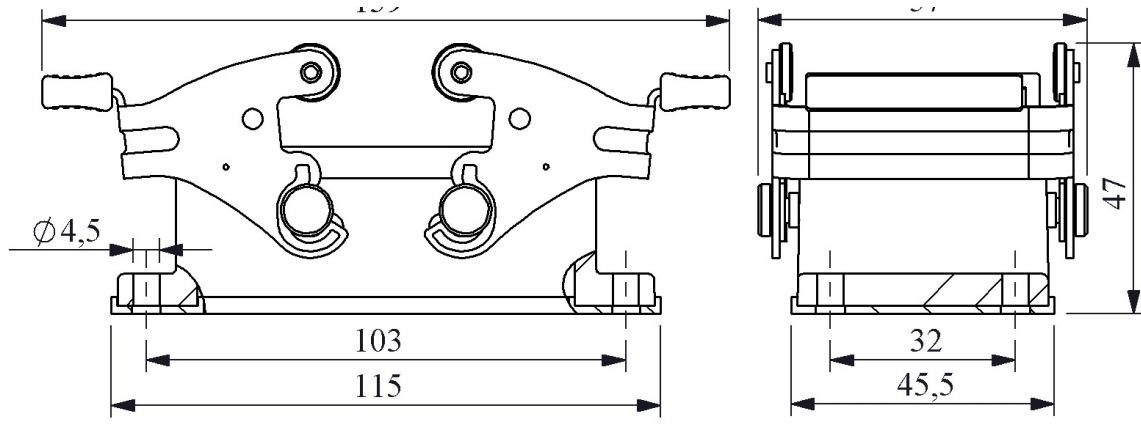

**EBM16GM47**

Ürün		Çok Kontaklı
Tip		Makine Tipi Boş Gövde
Kontakt		16 Kontakt
Mekanik Ömür	Min Adet	≥ 500
Çalışma Sıklığı	Açma Kapama/Saat	Mek.240
Çalışma Sıcaklığı		-40 / +125 °C
Koruma Sınıfı		IP65
Gövde Malzemesi		Metal
İmal Tarihi		
Seri		EBM Serisi
Giriş		Alttan Girişli
Kilitleme		2 Metal Mandallı
Özellikler		Geniş ürün yelpazesi
		Düşmeyen vida ile kolay montaj

Kontak Sayısı: 16P+E