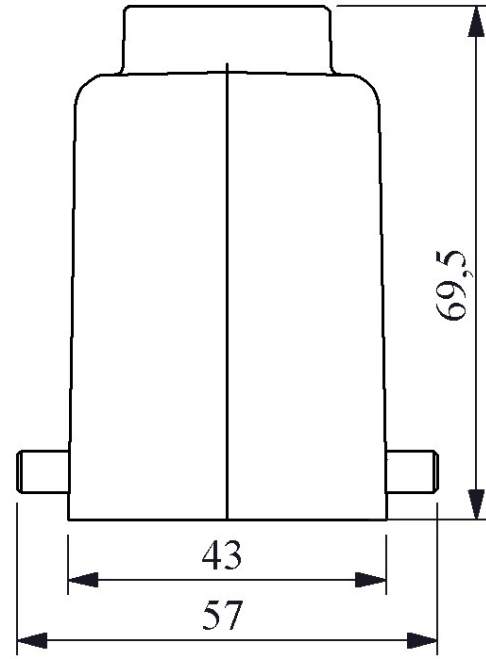

**EBM16GU30**

<b>Ürün</b>		Çok Kontaklı
<b>Tip</b>		Uzatma Tipi Boş Gövde
<b>Kontak</b>		16 Kontak
<b>Mekanik Ömür</b>	<b>Min Adet</b>	≥ 500
<b>Çalışma Sıklığı</b>	<b>Açma Kapama/Saat</b>	Mek.240
<b>Çalışma Sıcaklığı</b>		-40 / +125 °C
<b>Koruma Sınıfı</b>		IP65
<b>Gövde Malzemesi</b>		Metal
<b>İmal Tarihi</b>		
<b>Seri</b>		EBM Serisi
<b>Giriş</b>		Üstten Girişli
<b>Özellikler</b>		Geniş ürün yelpazesi
		Düşmeyen vida ile kolay montaj

Kontak Sayısı: 16P+E