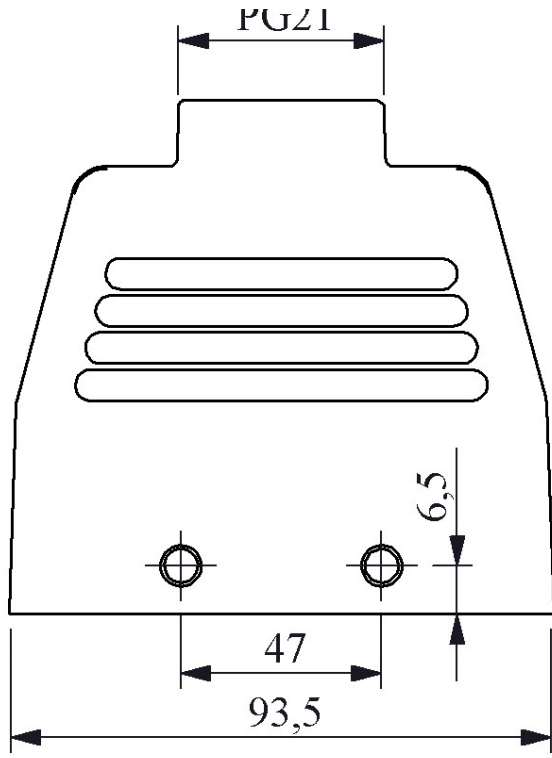

**EBM16GU30**

<b>Ürün</b>		Çok Kontaklı
<b>Tip</b>		Uzatma Tipi Boş Gövde
<b>Kontak</b>		16 Kontak
<b>Mekanik Ömür</b>	<b>Min Adet</b>	≥ 500
<b>Çalışma Sıklığı</b>	<b>Açma Kapama/Saat</b>	Mek.240
<b>Çalışma Sıcaklığı</b>		-40 / +125 °C
<b>Koruma Sınıfı</b>		IP65
<b>Gövde Malzemesi</b>		Metal
<b>İmal Tarihi</b>		
<b>Seri</b>		EBM Serisi
<b>Giriş</b>		Üstten Girişli
<b>Özellikler</b>		Geniş ürün yelpazesi
		Düşmeyen vida ile kolay montaj

Kontak Sayısı: 16P+E