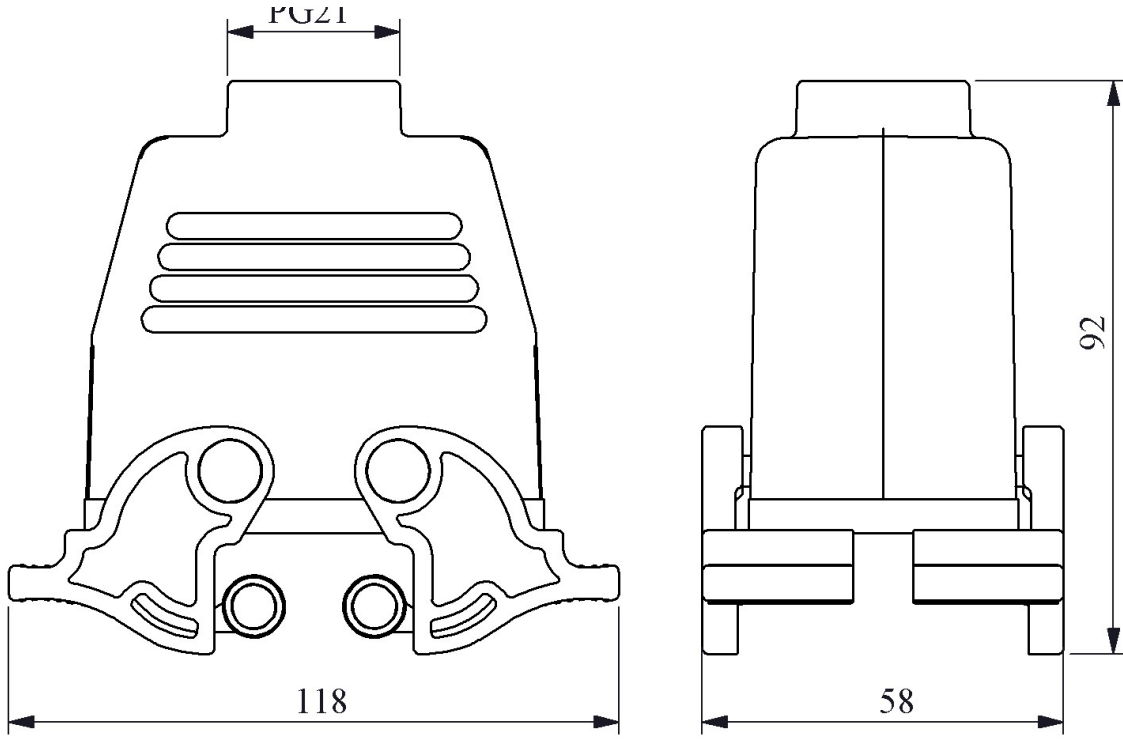

**EBM16GU34**

Ürün		Çok Kontaklı
Tip		Uzatma Tipi Boş Gövde
Kontak		16 Kontak
Mekanik Ömür	Min Adet	≥ 500
Çalışma Sıklığı	Açma Kapama/Saat	Mek.240
Çalışma Sıcaklığı		-40 / +125 °C
Koruma Sınıfı		IP65
Gövde Malzemesi		Metal
İmal Tarihi		
Seri		EBM Serisi
Giriş		Üstten Girişli
Kilitleme		4 Mandallı
Özellikler		Geniş ürün yelpazesi
		Düşmeyen vida ile kolay montaj

Kontak Sayısı: 16P+E