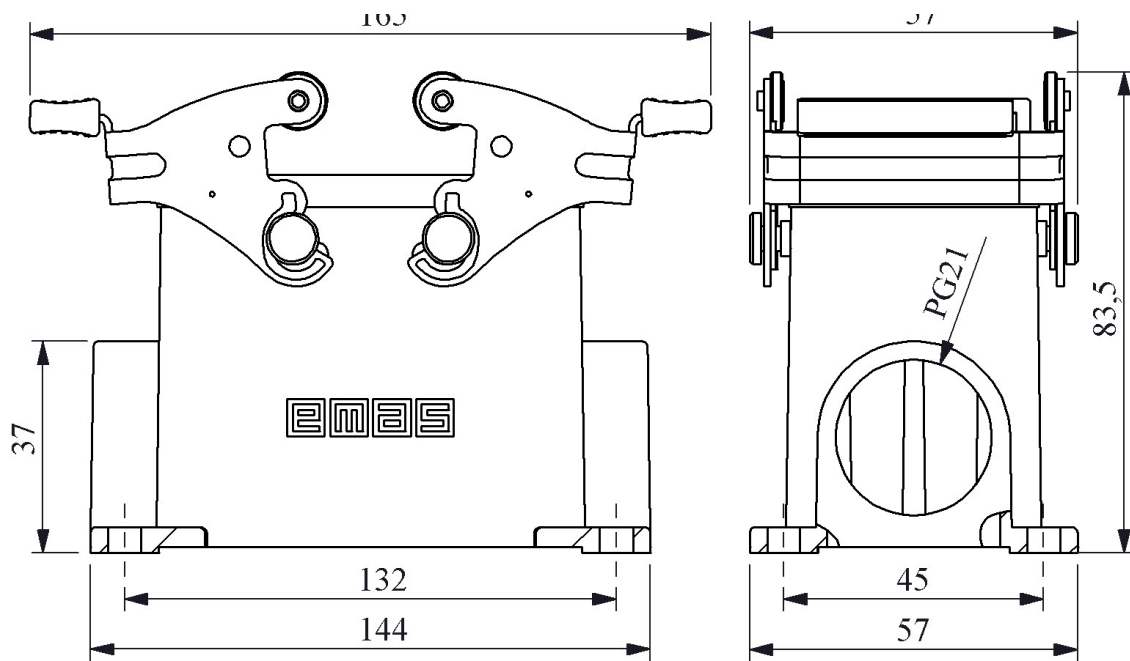

**EBM24GD17**

Ürün		Çok Kontaklı
Tip		Duvar Tipi Boş Gövde
Kontakt		24 Kontakt
Mekanik Ömür	Min Adet	≥ 500
Çalışma Sıklığı	Açma Kapama/Saat	Mek.240
Çalışma Sıcaklığı		-40 / +125 °C
Koruma Sınıfı		IP65
Gövde Malzemesi		Metal
İmal Tarihi		
Seri		EBM Serisi
Giriş		Yandan Girişli
Kilitleme		2 Metal Mandallı
Özellikler		Geniş ürün yelpazesi
		Düşmeyen vida ile kolay montaj

Number of Contact: 24P+E