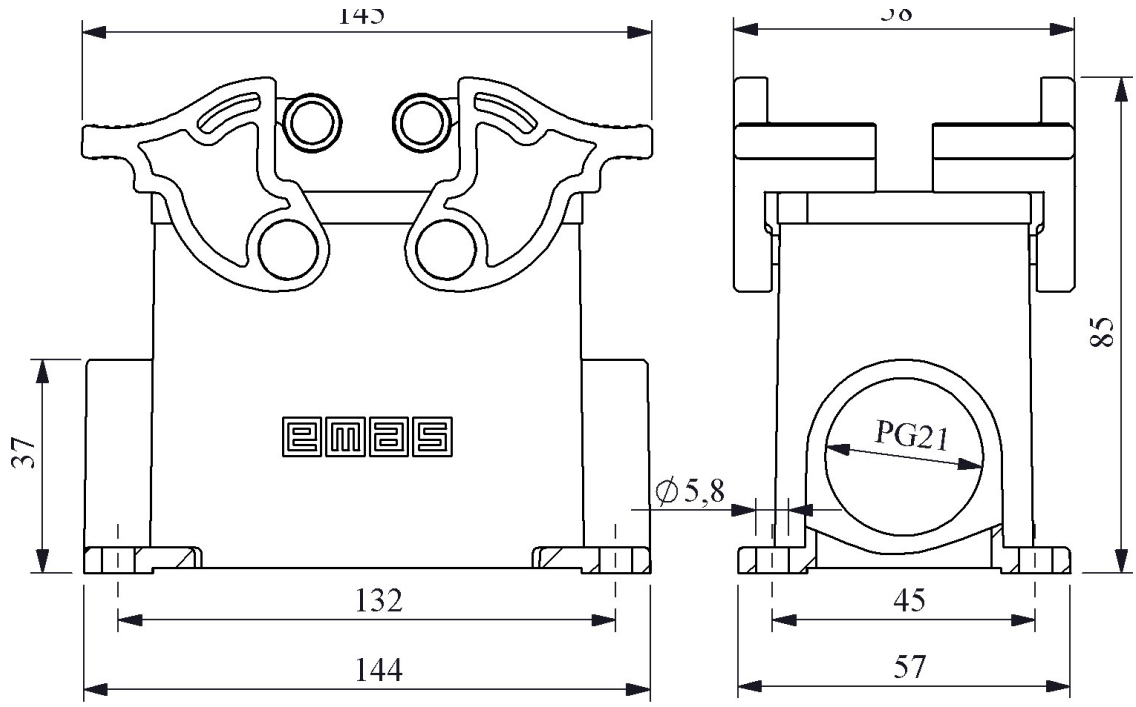

### EBM24GD24

Ürün	Çok Kontaklı
Tip	Duvar Tipi Boş Gövde
Kontakt	24 Kontakt
Mekanik Ömür	<b>Min Adet</b> ≥ 500
Çalışma Sıklığı	<b>Açma Kapama/Saat</b> Mek.240
Çalışma Sıcaklığı	-40 / +125 °C
Koruma Sınıfı	IP65
Gövde Malzemesi	Metal
İmal Tarihi	
Seri	EBM Serisi
Giriş	Çift Yan Girişli
Kilitleme	4 Mandallı
Özellikler	Geniş ürün yelpazesi
	Düşmeyen vida ile kolay montaj

Kontak Sayısı: 24P+E