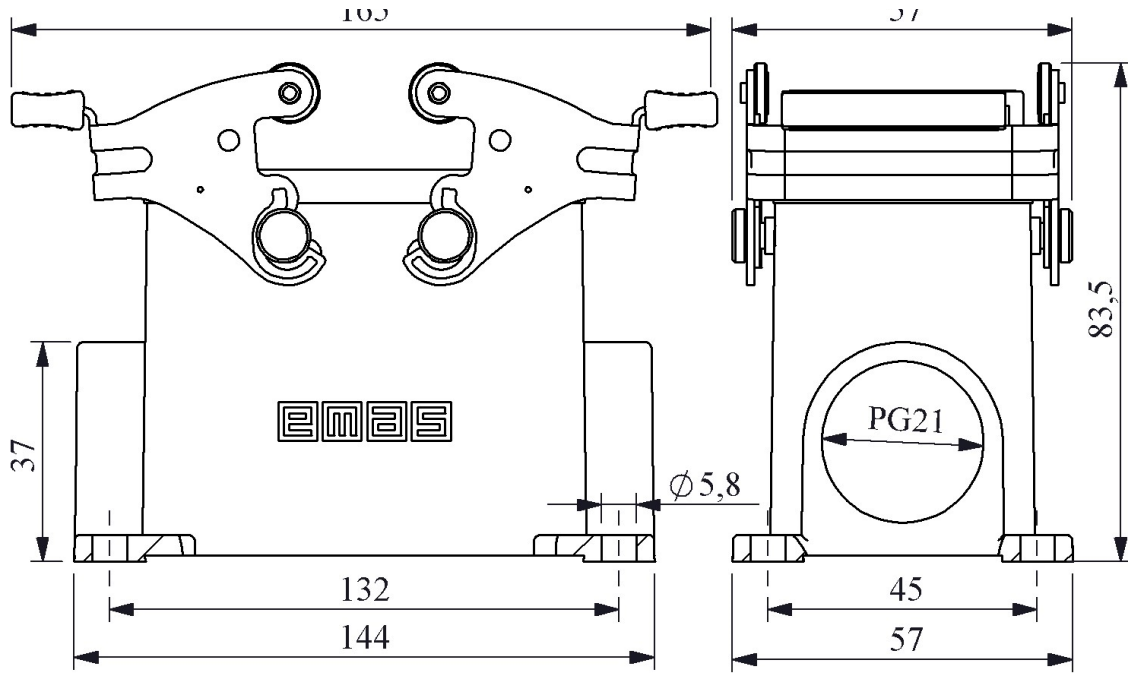

**EBM24GD27**

Ürün		Çok Kontaklı
Tip		Duvar Tipi Boş Gövde
Kontak		24 Kontak
Mekanik Ömür	Min Adet	≥ 500
Çalışma Sıklığı	Açma Kapama/Saat	Mek.240
Çalışma Sıcaklığı		-40 / +125 °C
Koruma Sınıfı		IP65
Gövde Malzemesi		Metal
İmal Tarihi		
Seri		EBM Serisi
Giriş		Çift Yan Girişli
Kilitleme		2 Metal Mandallı
Özellikler		Geniş ürün yelpazesi
		Düşmeyen vida ile kolay montaj

Kontak Sayısı: 24P+E