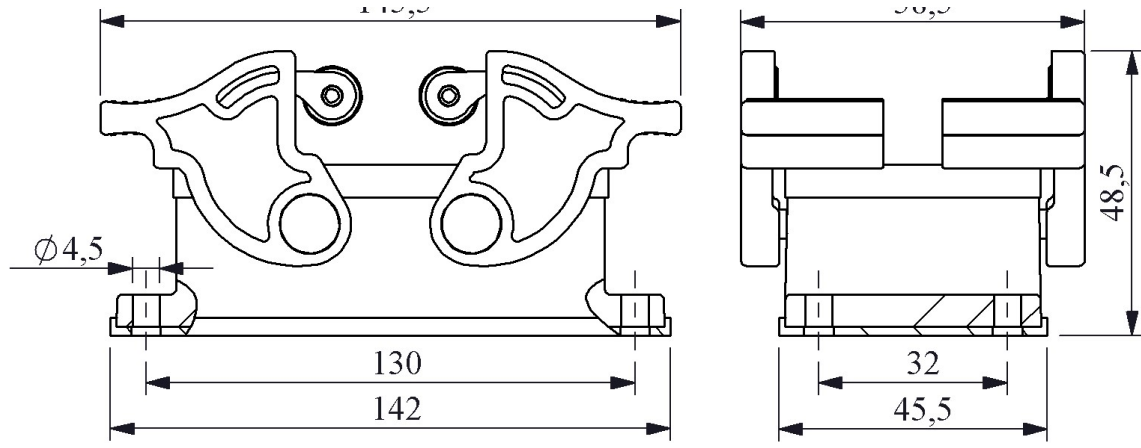

**EBM24GM44**

Ürün		Çok Kontaklı
Tip		Makine Tipi Boş Gövde
Kontak		24 Kontak
Mekanik Ömür	Min Adet	≥ 500
Çalışma Sıklığı	Açma Kapama/Saat	Mek.240
Çalışma Sıcaklığı		-40 / +125 °C
Koruma Sınıfı		IP65
Gövde Malzemesi		Metal
İmal Tarihi		
Seri		EBM Serisi
Giriş		Alttan Girişli
Kilitleme		4 Mandallı
Özellikler		Geniş ürün yelpazesi
		Düşmeyen vida ile kolay montaj

145,5

58,5

Kontak Sayısı: 24P+E