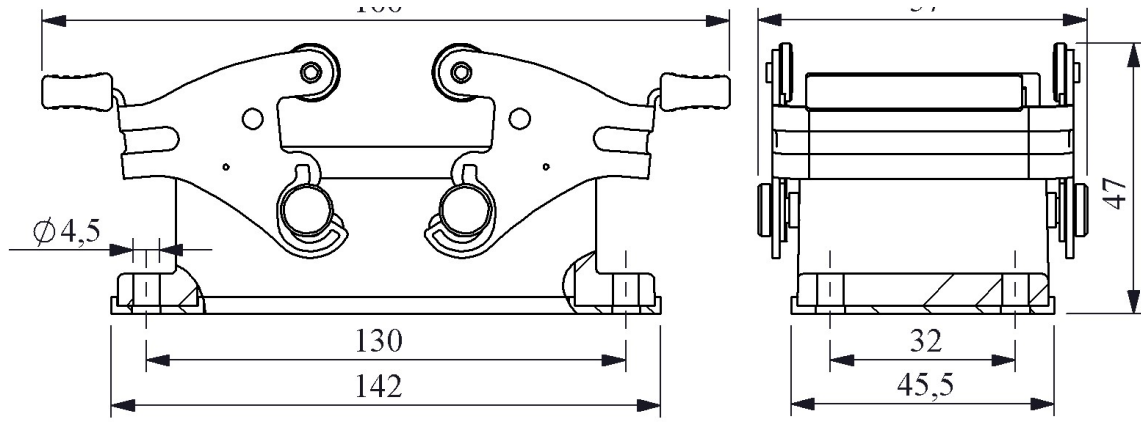

**EBM24GM47**

<b>Ürün</b>		Çok Kontaklı
<b>Tip</b>		Makine Tipi Boş Gövde
<b>Kontak</b>		24 Kontak
<b>Mekanik Ömür</b>	<b>Min Adet</b>	≥ 500
<b>Çalışma Sıklığı</b>	<b>Açma Kapama/Saat</b>	Mek.240
<b>Çalışma Sıcaklığı</b>		-40 / +125 °C
<b>Koruma Sınıfı</b>		IP65
<b>Gövde Malzemesi</b>		Metal
<b>İmal Tarihi</b>		
<b>Seri</b>		EBM Serisi
<b>Giriş</b>		Alttan Girişli
<b>Kilitleme</b>		2 Metal Mandallı
<b>Özellikler</b>		Geniş ürün yelpazesi
		Düşmeyen vida ile kolay montaj

Kontak Sayısı: 24P+E