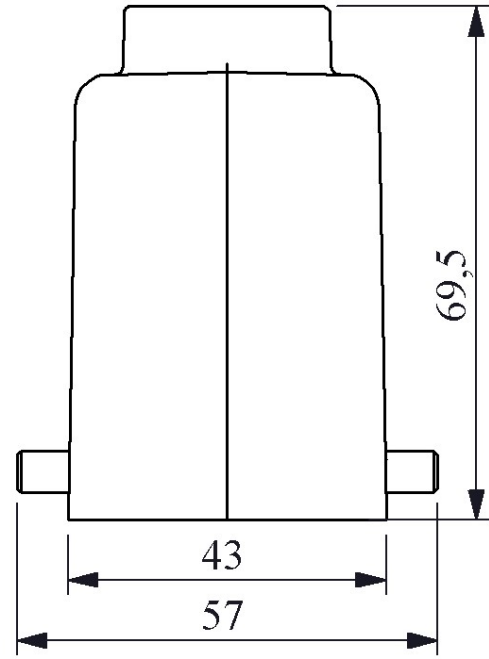

**EBM24GU30**

Ürün		Çok Kontaklı
Tip		Uzatma Tipi Boş Gövde
Kontak		24 Kontak
Mekanik Ömür	Min Adet	≥ 500
Çalışma Sıklığı	Açma Kapama/Saat	Mek.240
Çalışma Sıcaklığı		-40 / +125 °C
Koruma Sınıfı		IP65
Gövde Malzemesi		Metal
İmal Tarihi		
Seri		EBM Serisi
Giriş		Üstten Girişli
Özellikler		Geniş ürün yelpazesi
		Düşmeyen vida ile kolay montaj

Kontak Sayısı: 24P+E