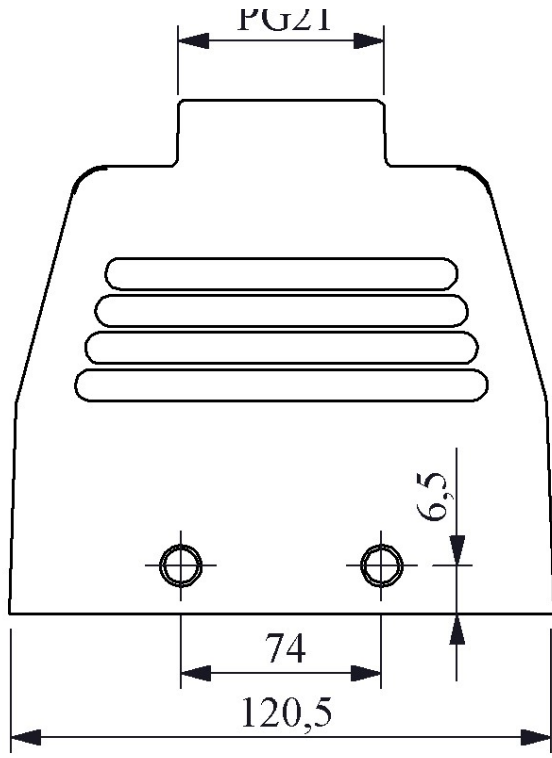

**EBM24GU30**

Ürün		Çok Kontaklı
Tip		Uzatma Tipi Boş Gövde
Kontak		24 Kontak
Mekanik Ömür	Min Adet	≥ 500
Çalışma Sıklığı	Açma Kapama/Saat	Mek.240
Çalışma Sıcaklığı		-40 / +125 °C
Koruma Sınıfı		IP65
Gövde Malzemesi		Metal
İmal Tarihi		
Seri		EBM Serisi
Giriş		Üstten Girişli
Özellikler		Geniş ürün yelpazesi
		Düşmeyen vida ile kolay montaj

Kontak Sayısı: 24P+E