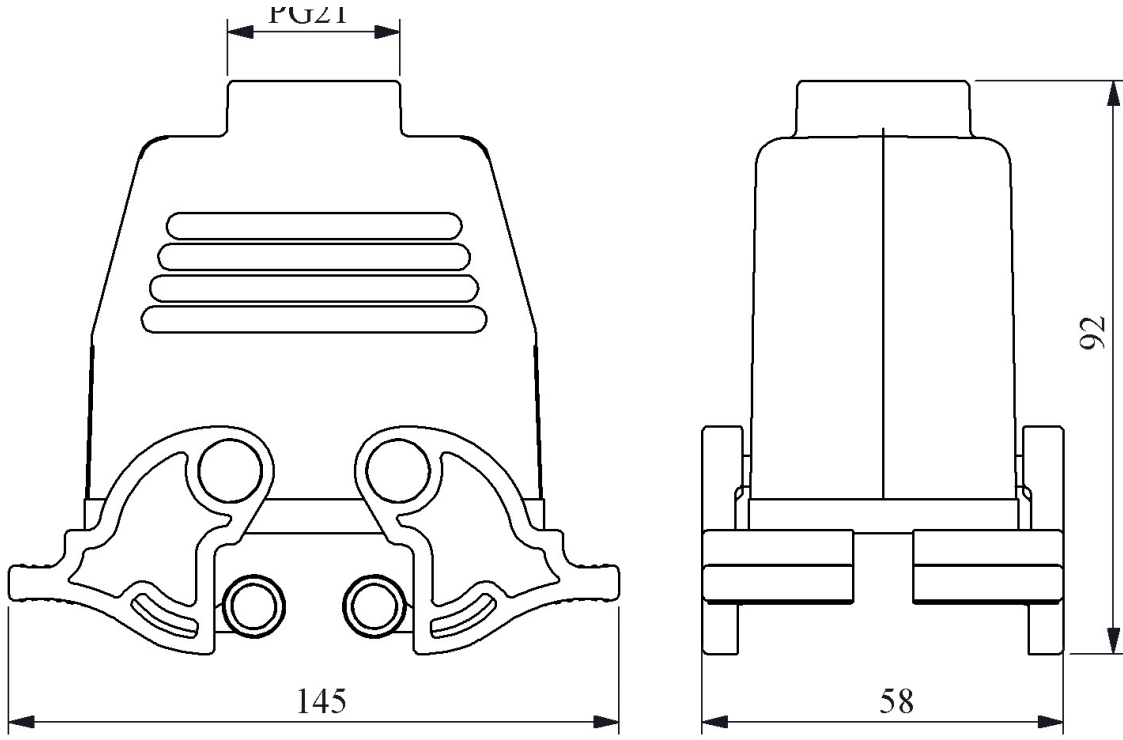

**EBM24GU34**

Ürün		Çok Kontaklı
Tip		Uzatma Tipi Boş Gövde
Kontakt		24 Kontakt
Mekanik Ömür	Min Adet	≥ 500
Çalışma Sıklığı	Açma Kapama/Saat	Mek.240
Çalışma Sıcaklığı		-40 / +125 °C
Koruma Sınıfı		IP65
Gövde Malzemesi		Metal
İmal Tarihi		
Seri		EBM Serisi
Giriş		Üstten Girişli
Kilitleme		4 Mandallı
Özellikler		Geniş ürün yelpazesi
		Düşmeyen vida ile kolay montaj

Kontak Sayısı: 24P+E