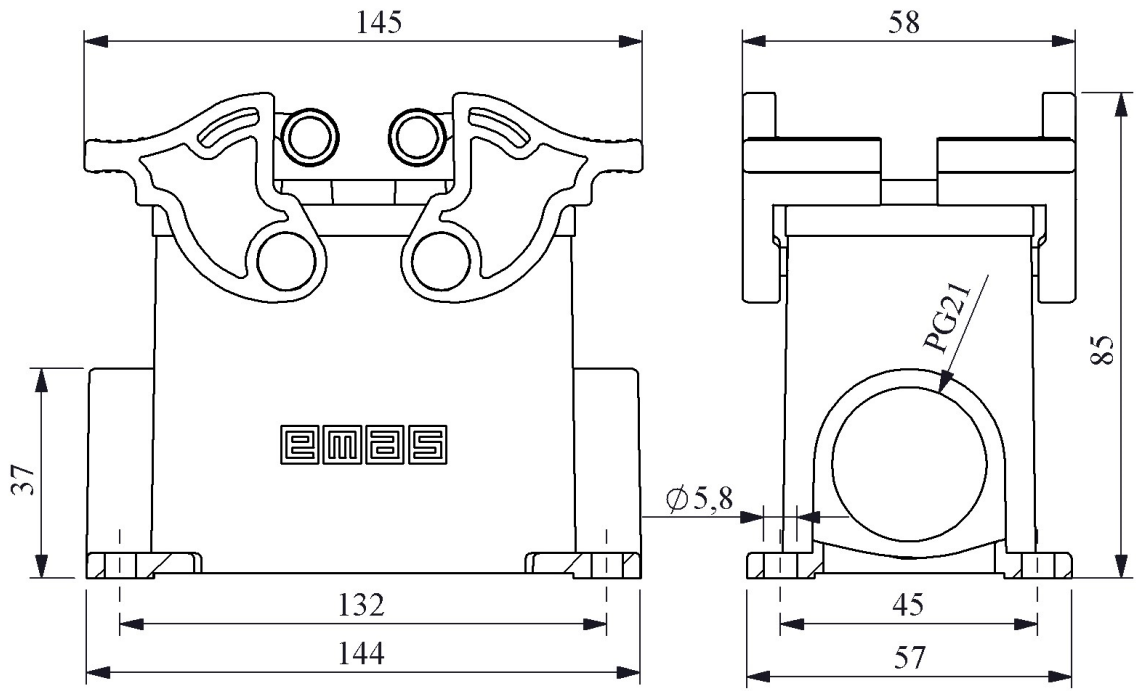

**EBM24PD24**

Çalışma Akımı		16A
Ürün		Çok Kontaklı
Tip		Duvar Tipi Priz
Kontak		24 Kontak
Kullanım Kategorisi		AC15
Mekanik Ömür	<b>Min Adet</b>	≥ 500
Elektriksel Ömür	<b>Min Adet</b>	≥ 100
Çalışma Sıklığı	<b>Açma Kapama/Saat</b>	Mek.240 Elk.120
Yalıtım Gerilimi	<b>Ui</b>	690V
Darbe Dayanım Gerilimi	<b>Uimp</b>	6 kV
Dielektrik Mukavemeti (Gövde-Kontak)		1890V AC
Dielektrik Mukavemeti (Kontak-Kontak)		3000V AC
İzolasyon Direnci		10 MΩ MİN. (500 V DC)
Çalışma Sıcaklığı		-40 / +125 °C
Kirlenme Derecesi		2
Koruma Sınıfı		IP65
Gövde Malzemesi		Metal
İmal Tarihi		
Seri		EBM Serisi
Giriş		Çift Yan Girişli
Kilitleme		4 Mandallı
Özellikler		Geniş ürün yelpazesi Düşmeyen vida ile kolay montaj
Standartlar / Belgeler		TS EN 61984

Kontak Sayısı: 24P+E