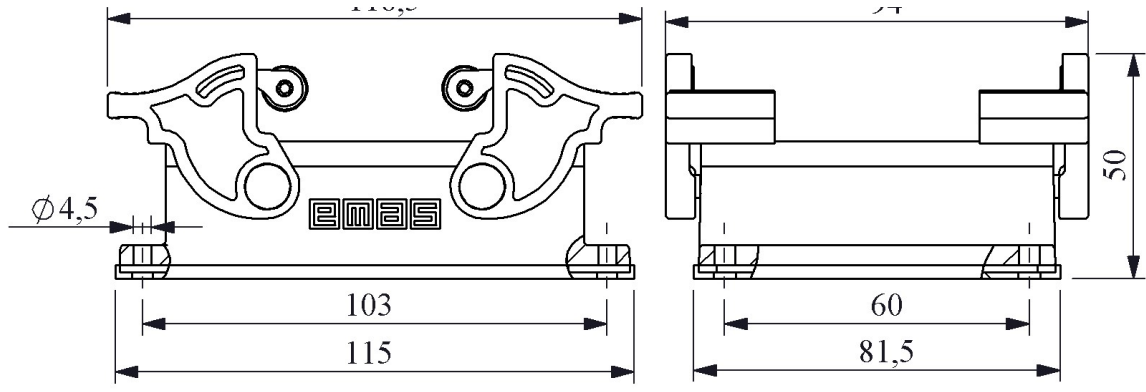

**EBM32GM44**

Ürün		Çok Kontaklı
Tip		Makine Tipi Boş Gövde
Kontakt		32 Kontakt
Mekanik Ömür	Min Adet	≥ 500
Çalışma Sıklığı	Açma Kapama/Saat	Mek.240
Çalışma Sıcaklığı		-40 / +125 °C
Koruma Sınıfı		IP65
Gövde Malzemesi		Metal
İmal Tarihi		
Seri		EBM Serisi
Giriş		Alttan Girişli
Kilitleme		4 Mandallı
Özellikler		Geniş ürün yelpazesi
		Düşmeyen vida ile kolay montaj

Kontak Sayısı: 2x(16P+E)