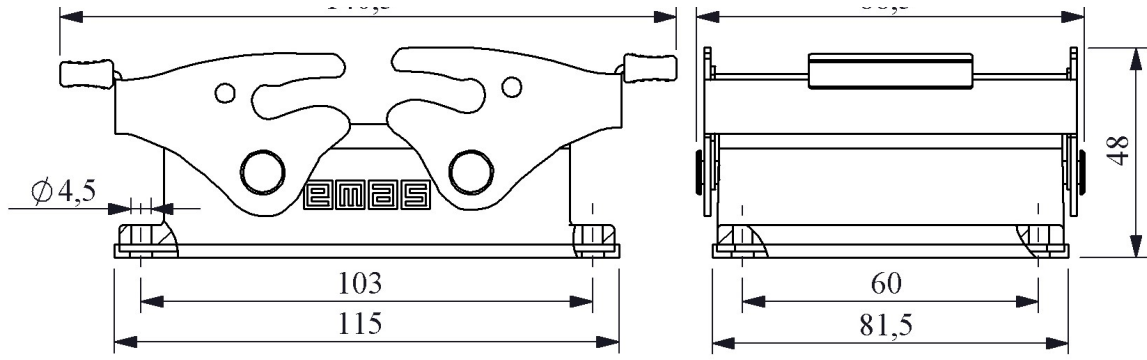

**EBM32GM48**

Ürün		Çok Kontaklı
Tip		Makine Tipi Boş Gövde
Kontak		32 Kontak
Mekanik Ömür	Min Adet	≥ 500
Çalışma Sıklığı	Açma Kapama/Saat	Mek.240
Çalışma Sıcaklığı		-40 / +125 °C
Koruma Sınıfı		IP65
Gövde Malzemesi		Metal
İmal Tarihi		
Seri		EBM Serisi
Giriş		Alttan Girişli
Kilitleme		2 Metal Mandallı
Özellikler		Geniş ürün yelpazesi
		Düşmeyen vida ile kolay montaj

140,5 88,5

Kontak Sayısı: 2x(16P+E)