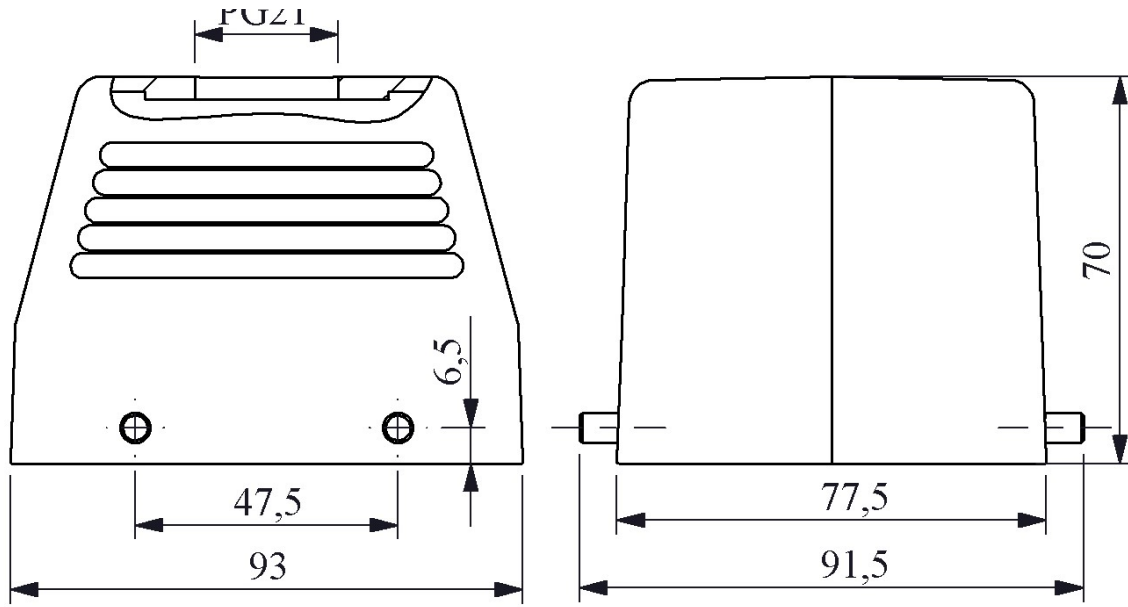

**EBM32GU30**

Ürün		Çok Kontaklı
Tip		Uzatma Tipi Boş Gövde
Kontak		32 Kontak
Mekanik Ömür	Min Adet	≥ 500
Çalışma Sıklığı	Açma Kapama/Saat	Mek.240
Çalışma Sıcaklığı		-40 / +125 °C
Koruma Sınıfı		IP65
Gövde Malzemesi		Metal
İmal Tarihi		
Seri		EBM Serisi
Giriş		Üstten Girişli
Özellikler		Geniş ürün yelpazesi
		Düşmeyen vida ile kolay montaj

Kontak Sayısı: 2x(16P+E)