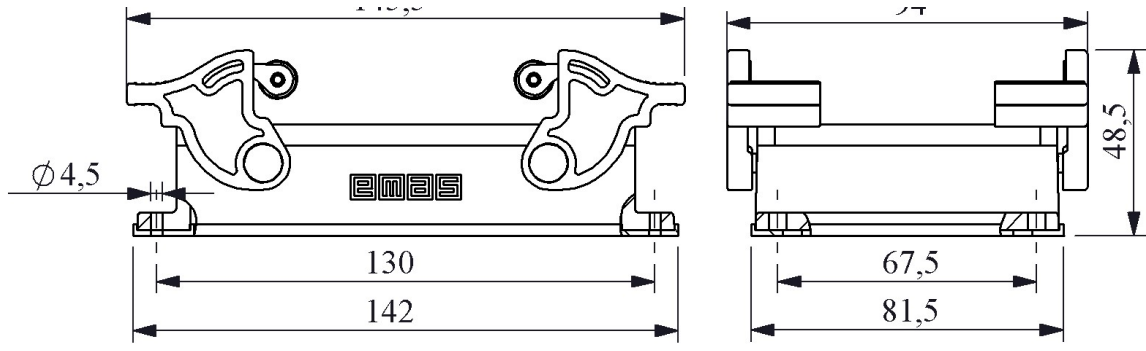

**EBM48GM44**

Ürün		Çok Kontaklı
Tip		Makine Tipi Boş Gövde
Kontak		48 Kontak
Mekanik Ömür	Min Adet	≥ 500
Çalışma Sıklığı	Açma Kapama/Saat	Mek.240
Çalışma Sıcaklığı		-40 / +125 °C
Koruma Sınıfı		IP65
Gövde Malzemesi		Metal
İmal Tarihi		
Seri		EBM Serisi
Giriş		Alttan Girişli
Kilitleme		4 Mandallı
Özellikler		Geniş ürün yelpazesi
		Düşmeyen vida ile kolay montaj

Kontak Sayısı: 2x(24P+E)