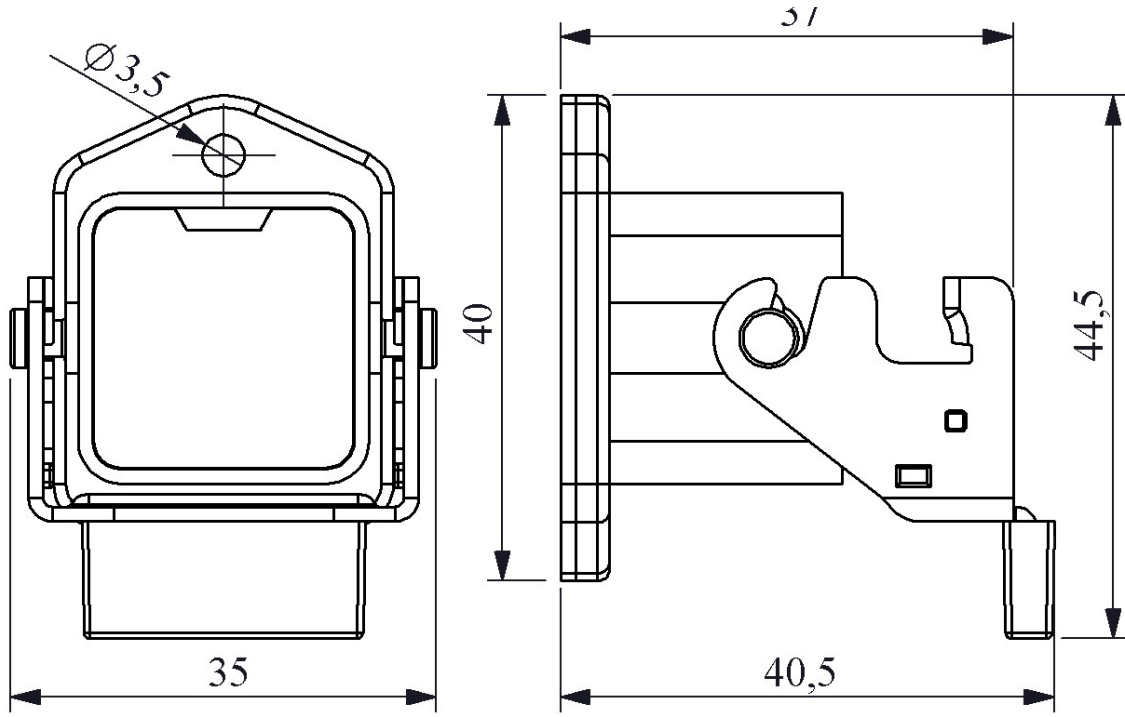

EBP05GM46

Ürün		Çok Kontaklı
Tip		Makine Tipi Boş Gövde
Kontak		5 Kontak
Mekanik Ömür	Min Adet	≥ 500
Çalışma Sıklığı	Açma Kapama/Saat	Mek.240
Çalışma Sıcaklığı		-40 / +125 °C
Koruma Sınıfı		IP65
Gövde Malzemesi		Plastik
İmal Tarihi		
Seri		EBP Serisi
Giriş		Alttan Girişli
Kilitleme		1 Metal Mandallı
Özellikler		Geniş ürün yelpazesi
		Düşmeyen vida ile kolay montaj

Kontak Sayısı: 4P+E