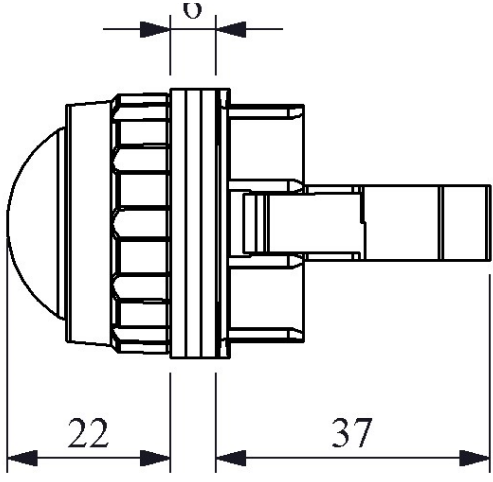

H060XK

Çalışma Akımı		5-20 mA (12-30V AC/DC)
Çalışma Frekansı		50 Hz
Çalışma Gerilimi		12-30V AC/DC
Ürün		Sinyal
Renk		Kırmızı
Işık		LED'li
Çap		30 mm
Güç Tüketimi		0.7 W
Yalıtım Gerilimi	Ui	300V
Çalışma Sıcaklığı		-15 / + 70 °C
Kirlenme Derecesi		3
Koruma Sınıfı		IP50
Kablo Bağlantı Kesiti		1.5-2.5 mm ²
Sıkma Kuvveti		1,5 Nm
İmal Tarihi		
Seri		H Serisi Plastik
Elektriksel Ömür	Min Saat	10000
Özellikler		Maksimum güvenlik için parmak koruma
		Darbe dayanıklı polikarbonat buton lensi
		Alev almayan V0 PA6.6 kontak bloklar
		İstenildiğinde çeşitli ışıklı kontak blokların uygunluğu
		Adaptöre kontak blokların takılmasında alete ihtiyaç olmaması
		Led ışıkla, minimum ısınma maksimum ömür
		Arka arkaya 2 kontak blok takılabilir
		Farklı dillerde ve özel işaretli çeşitli markalama etiketleri
		Tüm uygulamalara cevap verecek ürün çeşitliliği.
Standartlar / Belgeler		TS EN 60947-5-1

Montaj Ölçüsü $\text{Ø}30.3 \pm 0.2 \text{ mm}$

Devre Şeması