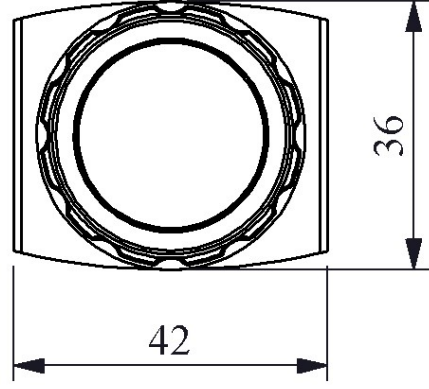

H060XK

Çalışma Akımı		5-20 mA (12-30V AC/DC)
Çalışma Frekansı		50 Hz
Çalışma Gerilimi		12-30V AC/DC
Ürün		Sinyal
Renk		Kırmızı
Işık		LED'li
Çap		30 mm
Güç Tüketimi		0.7 W
Yalıtım Gerilimi	Ui	300V
Çalışma Sıcaklığı		-15 / + 70 °C
Kirlenme Derecesi		3
Koruma Sınıfı		IP50
Kablo Bağlantı Kesiti		1.5-2.5 mm ²
Sıkma Kuvveti		1,5 Nm
İmal Tarihi		
Seri		H Serisi Plastik
Elektriksel Ömür	Min Saat	10000
Özellikler		Maksimum güvenlik için parmak koruma
		Darbe dayanıklı polikarbonat buton lensi
		Alev almayan V0 PA6.6 kontak bloklar
		İstenildiğinde çeşitli ışıklı kontak blokların uygunluğu
		Adaptöre kontak blokların takılmasında alete ihtiyaç olmaması
		Led ışıkla, minimum ısınma maksimum ömür
		Arka arkaya 2 kontak blok takılabilir
		Farklı dillerde ve özel işaretli çeşitli markalama etiketleri
		Tüm uygulamalara cevap verecek ürün çeşitliliği.
Standartlar / Belgeler		TS EN 60947-5-1

Montaj Ölçüsü $\text{Ø}30.3 \pm 0.2 \text{ mm}$

Devre Şeması