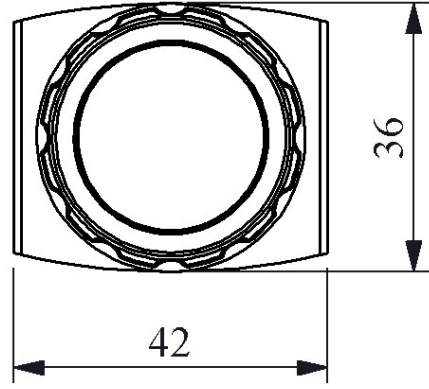

### H090XY

Çalışma Akımı		5-20 mA (12-30V AC/DC)
Çalışma Frekansı		50 Hz
Çalışma Gerilimi		12-30V AC/DC
Ürün		Sinyal
Renk		Yeşil
Işık		LED'li
Çap		30 mm
Güç Tüketimi		0.7 W
Yalıtım Gerilimi	<b>Ui</b>	300V
Çalışma Sıcaklığı		-15 / + 70 °C
Kirlenme Derecesi		3
Koruma Sınıfı		IP50
Kablo Bağlantı Kesiti		1.5-2.5 mm <sup>2</sup>
Sıkma Kuvveti		1,5 Nm
İmal Tarihi		
Seri		H Serisi Plastik
Elektriksel Ömür	<b>Min Saat</b>	10000
Özellikler		Maksimum güvenlik için parmak koruma
		Darbe dayanıklı polikarbonat buton lensi
		Alev almayan V0 PA6.6 kontak bloklar
		İstenildiğinde çeşitli ışıklı kontak blokların uygunluğu
		Adaptöre kontak blokların takılmasında alete ihtiyaç olmaması
		Led ışıkla, minimum ısınma maksimum ömür
		Arka arkaya 2 kontak blok takılabilir
		Farklı dillerde ve özel işaretli çeşitli markalama etiketleri
		Tüm uygulamalara cevap verecek ürün çeşitliliği.
Standartlar / Belgeler		TS EN 60947-5-1

Montaj Ölçüsü  $\varnothing 30.3 \pm 0.2$  mm

Devre Şeması