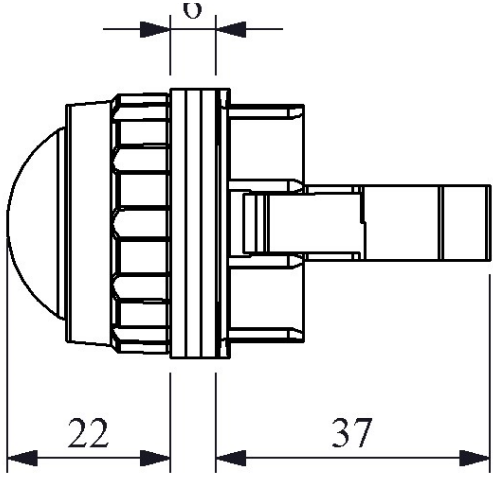

### H090XY

Çalışma Akımı		5-20 mA (12-30V AC/DC)
Çalışma Frekansı		50 Hz
Çalışma Gerilimi		12-30V AC/DC
Ürün		Sinyal
Renk		Yeşil
Işık		LED'li
Çap		30 mm
Güç Tüketimi		0.7 W
Yalıtım Gerilimi	<b>Ui</b>	300V
Çalışma Sıcaklığı		-15 / + 70 °C
Kirlenme Derecesi		3
Koruma Sınıfı		IP50
Kablo Bağlantı Kesiti		1.5-2.5 mm <sup>2</sup>
Sıkma Kuvveti		1,5 Nm
İmal Tarihi		
Seri		H Serisi Plastik
Elektriksel Ömür	<b>Min Saat</b>	10000
Özellikler		Maksimum güvenlik için parmak koruma
		Darbe dayanıklı polikarbonat buton lensi
		Alev almayan V0 PA6.6 kontak bloklar
		İstenildiğinde çeşitli ışıklı kontak blokların uygunluğu
		Adaptöre kontak blokların takılmasında alete ihtiyaç olmaması
		Led ışıkla, minimum ısınma maksimum ömür
		Arka arkaya 2 kontak blok takılabilir
		Farklı dillerde ve özel işaretli çeşitli markalama etiketleri
		Tüm uygulamalara cevap verecek ürün çeşitliliği.
Standartlar / Belgeler		TS EN 60947-5-1

Montaj Ölçüsü  $\varnothing 30.3 \pm 0.2$  mm

Devre Şeması