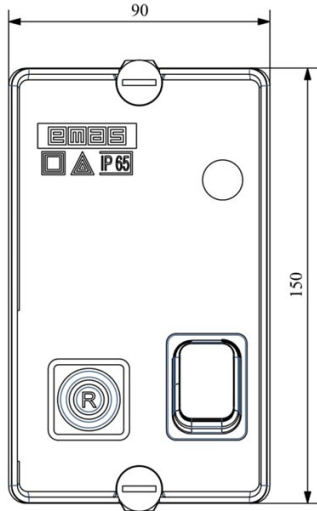

HJ11A13UN

Çalışma Frekansı		50 - 60Hz
Ürün		Termikli Kutulu Kontaktör
Kontak Akımı	Ie	13A
Termik Akım Ayar Aralığı		7,30-10,20A
Kullanım Kategorisi		AC 3
Mekanik Ömür	Min Adet	100000
Elektriksel Ömür	Min Adet	100000
Çalışma Sıklığı	Açma Kapama/Saat	Mek. 600 Elk. 600
Yalıtım Gerilimi	Ui	690V AC
Darbe Dayanım Gerilimi	Uimp	6 kV
Dielektrik Mukavemeti (Gövde-Kontak)		1890V AC
Dielektrik Mukavemeti (Kontak-Kontak)		1890V AC
İzolasyon Direnci		10 MΩ (500 V DC)
Çalışma Sıcaklığı		-5 / +40 °C
Kirlenme Derecesi		3
Koruma Sınıfı		IP30
Kablo Bağlantı Kesiti		1,5 mm ²
Sıkma Kuvveti		1,8 Nm
Kısa devre kesme kapasitesi	Ics	50 kA
Seri		HJ Serisi
Bobin Gerilimi		220-230V/50-60HZ
Kutu		Anahtar+Reset Buton+Sinyalli