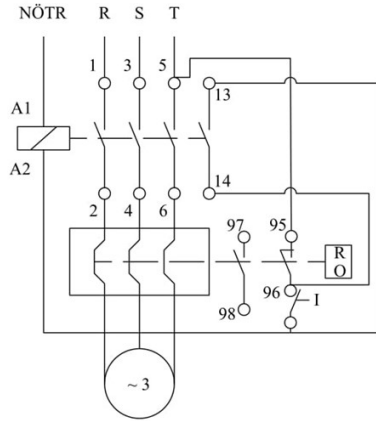

HJ11A13UN

Çalışma Frekansı		50 - 60Hz
Ürün		Termikli Kutulu Kontaktör
Kontak Akımı	Ie	13A
Termik Akım Ayar Aralığı		7,30-10,20A
Kullanım Kategorisi		AC 3
Mekanik Ömür	Min Adet	100000
Elektriksel Ömür	Min Adet	100000
Çalışma Sıklığı	Açma Kapama/Saat	Mek. 600 Elk. 600
Yalıtım Gerilimi	Ui	690V AC
Darbe Dayanım Gerilimi	Uimp	6 kV
Dielektrik Mukavemeti (Gövde-Kontak)		1890V AC
Dielektrik Mukavemeti (Kontak-Kontak)		1890V AC
İzolasyon Direnci		10 MΩ (500 V DC)
Çalışma Sıcaklığı		-5 / +40 °C
Kirlenme Derecesi		3
Koruma Sınıfı		IP30
Kablo Bağlantı Kesiti		1,5 mm ²
Sıkma Kuvveti		1,8 Nm
Kısa devre kesme kapasitesi	Ics	50 kA
Seri		HJ Serisi
Bobin Gerilimi		220-230V/50-60HZ
Kutu		Anahtar+Reset Buton+Sinyalli

TRIFAZE ELEKTRİK ŞEMASI

220 V Bobinli Cihazlar İçin Geçerlidir.

380 V Bobinli Cihazlar İçin Geçerlidir.

MONOFAZE ELEKTRİK ŞEMASI