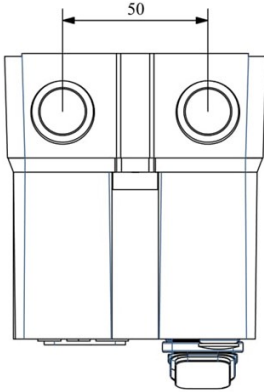

HJ11A13UN

Çalışma Frekansı		50 - 60Hz
Ürün		Termikli Kutulu Kontaktör
Kontak Akımı	Ie	13A
Termik Akım Ayar Aralığı		7,30-10,20A
Kullanım Kategorisi		AC 3
Mekanik Ömür	Min Adet	100000
Elektriksel Ömür	Min Adet	100000
Çalışma Sıklığı	Açma Kapama/Saat	Mek. 600 Elk. 600
Yalıtım Gerilimi	Ui	690V AC
Darbe Dayanım Gerilimi	Uimp	6 kV
Dielektrik Mukavemeti (Gövde-Kontak)		1890V AC
Dielektrik Mukavemeti (Kontak-Kontak)		1890V AC
İzolasyon Direnci		10 MΩ (500 V DC)
Çalışma Sıcaklığı		-5 / +40 °C
Kirlenme Derecesi		3
Koruma Sınıfı		IP30
Kablo Bağlantı Kesiti		1,5 mm ²
Sıkma Kuvveti		1,8 Nm
Kısa devre kesme kapasitesi	Ics	50 kA
Seri		HJ Serisi
Bobin Gerilimi		220-230V/50-60HZ
Kutu		Anahtar+Reset Buton+Sinyalli