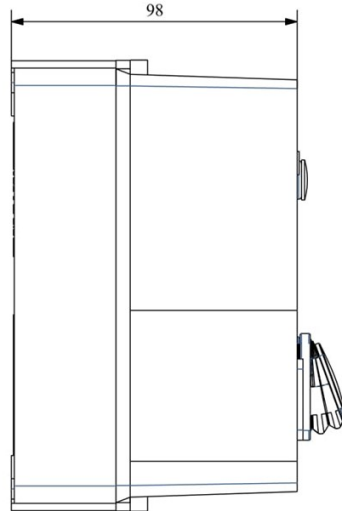

HJ11A13UN

Çalışma Frekansı		50 - 60Hz
Ürün		Termikli Kutulu Kontaktör
Kontak Akımı	Ie	13A
Termik Akım Ayar Aralığı		7,30-10,20A
Kullanım Kategorisi		AC 3
Mekanik Ömür	Min Adet	100000
Elektriksel Ömür	Min Adet	100000
Çalışma Sıklığı	Açma Kapama/Saat	Mek. 600 Elk. 600
Yalıtım Gerilimi	Ui	690V AC
Darbe Dayanım Gerilimi	Uimp	6 kV
Dielektrik Mukavemeti (Gövde-Kontak)		1890V AC
Dielektrik Mukavemeti (Kontak-Kontak)		1890V AC
İzolasyon Direnci		10 MΩ (500 V DC)
Çalışma Sıcaklığı		-5 / +40 °C
Kirlenme Derecesi		3
Koruma Sınıfı		IP30
Kablo Bağlantı Kesiti		1,5 mm ²
Sıkma Kuvveti		1,8 Nm
Kısa devre kesme kapasitesi	Ics	50 kA
Seri		HJ Serisi
Bobin Gerilimi		220-230V/50-60HZ
Kutu		Anahtar+Reset Buton+Sinyalli