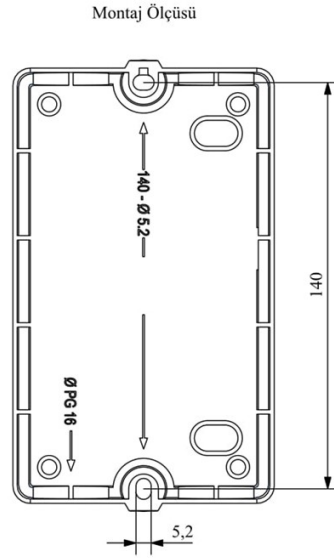

HJ11A13UN

Çalışma Frekansı		50 - 60Hz
Ürün		Termikli Kutulu Kontaktör
Kontak Akımı	Ie	13A
Termik Akım Ayar Aralığı		7,30-10,20A
Kullanım Kategorisi		AC 3
Mekanik Ömür	Min Adet	100000
Elektriksel Ömür	Min Adet	100000
Çalışma Sıklığı	Açma Kapama/Saat	Mek. 600 Elk. 600
Yalıtım Gerilimi	Ui	690V AC
Darbe Dayanım Gerilimi	Uimp	6 kV
Dielektrik Mukavemeti (Gövde-Kontak)		1890V AC
Dielektrik Mukavemeti (Kontak-Kontak)		1890V AC
İzolasyon Direnci		10 MΩ (500 V DC)
Çalışma Sıcaklığı		-5 / +40 °C
Kirlenme Derecesi		3
Koruma Sınıfı		IP30
Kablo Bağlantı Kesiti		1,5 mm ²
Sıkma Kuvveti		1,8 Nm
Kısa devre kesme kapasitesi	Ics	50 kA
Seri		HJ Serisi
Bobin Gerilimi		220-230V/50-60HZ
Kutu		Anahtar+Reset Buton+Sinyalli