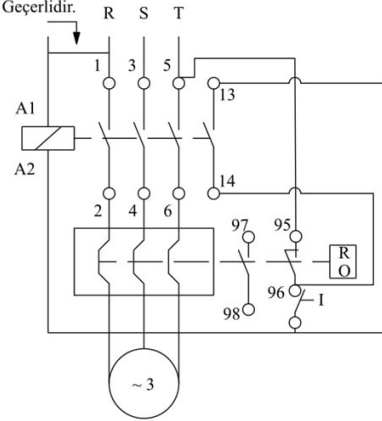

HJ11A13UN

Çalışma Frekansı		50 - 60Hz
Ürün		Termikli Kutulu Kontaktör
Kontak Akımı	Ie	13A
Termik Akım Ayar Aralığı		7,30-10,20A
Kullanım Kategorisi		AC 3
Mekanik Ömür	Min Adet	100000
Elektriksel Ömür	Min Adet	100000
Çalışma Sıklığı	Açma Kapama/Saat	Mek. 600 Elk. 600
Yalıtım Gerilimi	Ui	690V AC
Darbe Dayanım Gerilimi	Uimp	6 kV
Dielektrik Mukavemeti (Gövde-Kontak)		1890V AC
Dielektrik Mukavemeti (Kontak-Kontak)		1890V AC
İzolasyon Direnci		10 MΩ (500 V DC)
Çalışma Sıcaklığı		-5 / +40 °C
Kirlenme Derecesi		3
Koruma Sınıfı		IP30
Kablo Bağlantı Kesiti		1,5 mm ²
Sıkma Kuvveti		1,8 Nm
Kısa devre kesme kapasitesi	Ics	50 kA
Seri		HJ Serisi
Bobin Gerilimi		220-230V/50-60HZ
Kutu		Anahtar+Reset Buton+Sinyalli

TRIFAZE ELEKTRİK ŞEMASI

220 V Bobinli Cihazlar İçin Geçerlidir.

380 V Bobinli Cihazlar İçin Geçerlidir.

MONOFAZE ELEKTRİK ŞEMASI