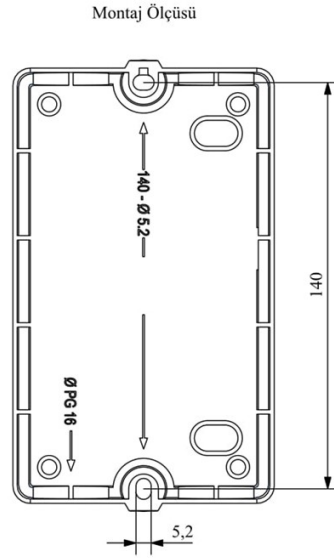

HJ11A13WN

Çalışma Frekansı		50 - 60Hz
Ürün		Termikli Kutulu Kontaktör
Kontak Akımı	I_e	13A
Termik Akım Ayar Aralığı		7,30-10,20A
Kullanım Kategorisi		AC 3
Mekanik Ömür	Min Adet	100000
Elektriksel Ömür	Min Adet	100000
Çalışma Sıklığı	Açma Kapama/Saat	Mek. 600 Elk. 600
Yalıtım Gerilimi	U_i	690V AC
Darbe Dayanım Gerilimi	U_{imp}	6 kV
Dielektrik Mukavemeti (Gövde-Kontak)		1890V AC
Dielektrik Mukavemeti (Kontak-Kontak)		1890V AC
İzolasyon Direnci		10 MΩ (500 V DC)
Çalışma Sıcaklığı		-5 / +40 °C
Kirlenme Derecesi		3
Koruma Sınıfı		IP30
Kablo Bağlantı Kesiti		1,5 mm ²
Sıkma Kuvveti		1,8 Nm
Kısa devre kesme kapasitesi	I_{cs}	50 kA
Seri		HJ Serisi
Bobin Gerilimi		380-400V/50-60HZ
Kutu		Anahtar+Reset Buton+Sinyalli