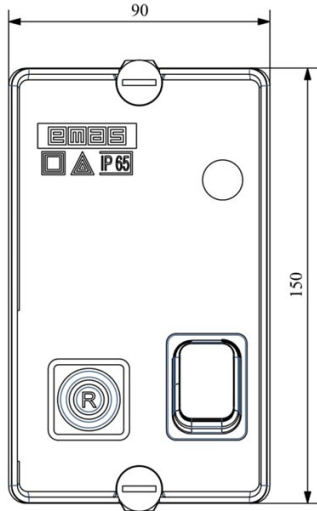

HJ11A13WN

Çalışma Frekansı		50 - 60Hz
Ürün		Termikli Kutulu Kontaktör
Kontak Akımı	I_e	13A
Termik Akım Ayar Aralığı		7,30-10,20A
Kullanım Kategorisi		AC 3
Mekanik Ömür	Min Adet	100000
Elektriksel Ömür	Min Adet	100000
Çalışma Sıklığı	Açma Kapama/Saat	Mek. 600 Elk. 600
Yalıtım Gerilimi	U_i	690V AC
Darbe Dayanım Gerilimi	U_{imp}	6 kV
Dielektrik Mukavemeti (Gövde-Kontak)		1890V AC
Dielektrik Mukavemeti (Kontak-Kontak)		1890V AC
İzolasyon Direnci		10 MΩ (500 V DC)
Çalışma Sıcaklığı		-5 / +40 °C
Kirlenme Derecesi		3
Koruma Sınıfı		IP30
Kablo Bağlantı Kesiti		1,5 mm ²
Sıkma Kuvveti		1,8 Nm
Kısa devre kesme kapasitesi	I_{cs}	50 kA
Seri		HJ Serisi
Bobin Gerilimi		380-400V/50-60HZ
Kutu		Anahtar+Reset Buton+Sinyalli