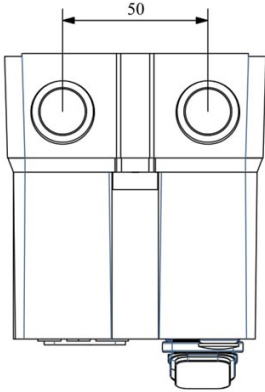

HJ11A13WN

Çalışma Frekansı		50 - 60Hz
Ürün		Termikli Kutulu Kontaktör
Kontak Akımı	I_e	13A
Termik Akım Ayar Aralığı		7,30-10,20A
Kullanım Kategorisi		AC 3
Mekanik Ömür	Min Adet	100000
Elektriksel Ömür	Min Adet	100000
Çalışma Sıklığı	Açma Kapama/Saat	Mek. 600 Elk. 600
Yalıtım Gerilimi	U_i	690V AC
Darbe Dayanım Gerilimi	U_{imp}	6 kV
Dielektrik Mukavemeti (Gövde-Kontak)		1890V AC
Dielektrik Mukavemeti (Kontak-Kontak)		1890V AC
İzolasyon Direnci		10 MΩ (500 V DC)
Çalışma Sıcaklığı		-5 / +40 °C
Kirlenme Derecesi		3
Koruma Sınıfı		IP30
Kablo Bağlantı Kesiti		1,5 mm ²
Sıkma Kuvveti		1,8 Nm
Kısa devre kesme kapasitesi	I_{cs}	50 kA
Seri		HJ Serisi
Bobin Gerilimi		380-400V/50-60HZ
Kutu		Anahtar+Reset Buton+Sinyalli