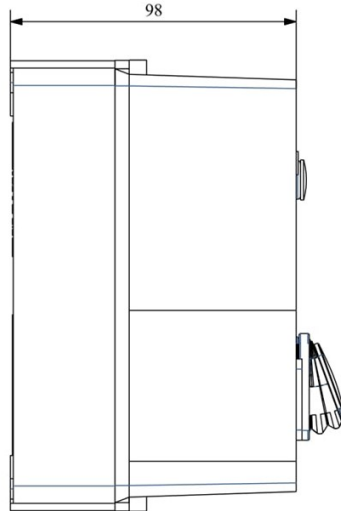

HJ11A13WN

Çalışma Frekansı		50 - 60Hz
Ürün		Termikli Kutulu Kontaktör
Kontak Akımı	I_e	13A
Termik Akım Ayar Aralığı		7,30-10,20A
Kullanım Kategorisi		AC 3
Mekanik Ömür	Min Adet	100000
Elektriksel Ömür	Min Adet	100000
Çalışma Sıklığı	Açma Kapama/Saat	Mek. 600 Elk. 600
Yalıtım Gerilimi	U_i	690V AC
Darbe Dayanım Gerilimi	U_{imp}	6 kV
Dielektrik Mukavemeti (Gövde-Kontak)		1890V AC
Dielektrik Mukavemeti (Kontak-Kontak)		1890V AC
İzolasyon Direnci		10 MΩ (500 V DC)
Çalışma Sıcaklığı		-5 / +40 °C
Kirlenme Derecesi		3
Koruma Sınıfı		IP30
Kablo Bağlantı Kesiti		1,5 mm ²
Sıkma Kuvveti		1,8 Nm
Kısa devre kesme kapasitesi	I_{cs}	50 kA
Seri		HJ Serisi
Bobin Gerilimi		380-400V/50-60HZ
Kutu		Anahtar+Reset Buton+Sinyalli