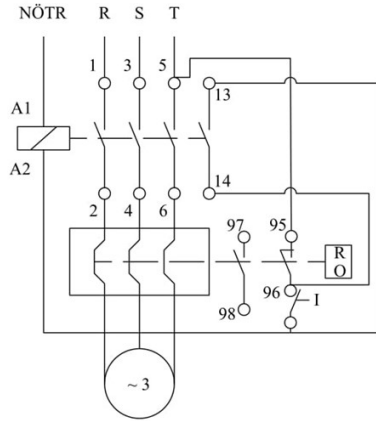

HJ11A13WN

Çalışma Frekansı		50 - 60Hz
Ürün		Termikli Kutulu Kontaktör
Kontak Akımı	I_e	13A
Termik Akım Ayar Aralığı		7,30-10,20A
Kullanım Kategorisi		AC 3
Mekanik Ömür	Min Adet	100000
Elektriksel Ömür	Min Adet	100000
Çalışma Sıklığı	Açma Kapama/Saat	Mek. 600 Elk. 600
Yalıtım Gerilimi	U_i	690V AC
Darbe Dayanım Gerilimi	U_{imp}	6 kV
Dielektrik Mukavemeti (Gövde-Kontak)		1890V AC
Dielektrik Mukavemeti (Kontak-Kontak)		1890V AC
İzolasyon Direnci		10 MΩ (500 V DC)
Çalışma Sıcaklığı		-5 / +40 °C
Kirlenme Derecesi		3
Koruma Sınıfı		IP30
Kablo Bağlantı Kesiti		1,5 mm ²
Sıkma Kuvveti		1,8 Nm
Kısa devre kesme kapasitesi	I_{cs}	50 kA
Seri		HJ Serisi
Bobin Gerilimi		380-400V/50-60HZ
Kutu		Anahtar+Reset Buton+Sinyalli

TRIFAZE ELEKTRİK ŞEMASI

220 V Bobinli Cihazlar İçin Geçerlidir.

380 V Bobinli Cihazlar için Geçerlidir.

MONOFAZE ELEKTRİK ŞEMASI