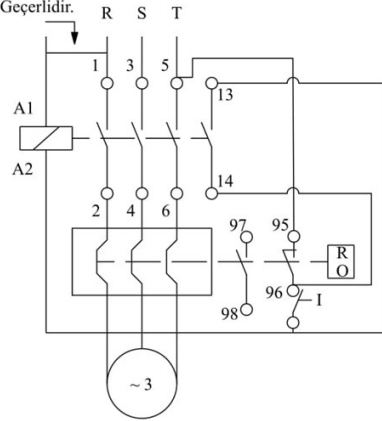

HJ11A13WN

Çalışma Frekansı		50 - 60Hz
Ürün		Termikli Kutulu Kontaktör
Kontak Akımı	I_e	13A
Termik Akım Ayar Aralığı		7,30-10,20A
Kullanım Kategorisi		AC 3
Mekanik Ömür	Min Adet	100000
Elektriksel Ömür	Min Adet	100000
Çalışma Sıklığı	Açma Kapama/Saat	Mek. 600 Elk. 600
Yalıtım Gerilimi	U_i	690V AC
Darbe Dayanım Gerilimi	U_{imp}	6 kV
Dielektrik Mukavemeti (Gövde-Kontak)		1890V AC
Dielektrik Mukavemeti (Kontak-Kontak)		1890V AC
İzolasyon Direnci		10 MΩ (500 V DC)
Çalışma Sıcaklığı		-5 / +40 °C
Kirlenme Derecesi		3
Koruma Sınıfı		IP30
Kablo Bağlantı Kesiti		1,5 mm ²
Sıkma Kuvveti		1,8 Nm
Kısa devre kesme kapasitesi	I_{cs}	50 kA
Seri		HJ Serisi
Bobin Gerilimi		380-400V/50-60HZ
Kutu		Anahtar+Reset Buton+Sinyalli

TRIFAZE ELEKTRİK ŞEMASI

220 V Bobinli Cihazlar İçin Geçerlidir.

380 V Bobinli Cihazlar için Geçerlidir.

MONOFAZE ELEKTRİK ŞEMASI