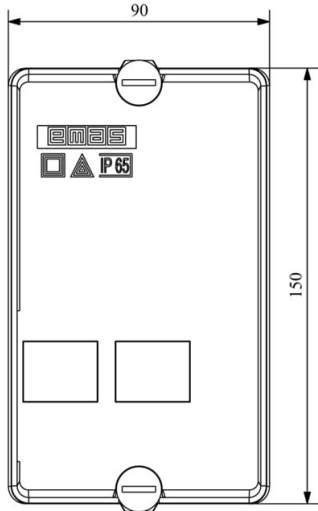

HJ12X09WH

Çalışma Frekansı		50 - 60Hz
Ürün		Termikli Kutulu Kontaktör
Kontak Akımı	Ie	9A
Termik Akım Ayar Aralığı		1,70-2,60A
Kullanım Kategorisi		AC 3
Mekanik Ömür	Min Adet	100000
Elektriksel Ömür	Min Adet	100000
Çalışma Sıklığı	Açma Kapama/Saat	Mek. 600 Elk. 600
Yalıtım Gerilimi	Ui	690V AC
Darbe Dayanım Gerilimi	Uimp	6 kV
Dielektrik Mukavemeti (Gövde-Kontak)		1890V AC
Dielektrik Mukavemeti (Kontak-Kontak)		1890V AC
İzolasyon Direnci		10 MΩ (500 V DC)
Çalışma Sıcaklığı		-5 / +40 °C
Kirlenme Derecesi		3
Koruma Sınıfı		IP65
Kablo Bağlantı Kesiti		1,5 mm ²
Sıkma Kuvveti		1,8 Nm
Kısa devre kesme kapasitesi	Ics	50 kA
Seri		HJ Serisi
Bobin Gerilimi		380-400V/50-60HZ
Kutu		Start ve Reset Butonlu

Montaj Ölçüsü

TRIFAZE ELEKTRİK ŞEMASI

220 V Bobinli Cihazlar İçin Geçerlidir.

380 V Bobinli Cihazlar için Geçerlidir.

MONOFAZE ELEKTRİK ŞEMASI