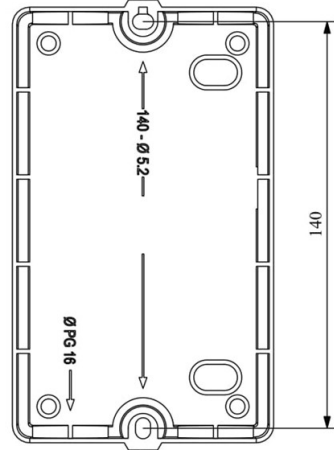

HJ12X09WH

Çalışma Frekansı		50 - 60Hz
Ürün		Termikli Kutulu Kontaktör
Kontak Akımı	Ie	9A
Termik Akım Ayar Aralığı		1,70-2,60A
Kullanım Kategorisi		AC 3
Mekanik Ömür	Min Adet	100000
Elektriksel Ömür	Min Adet	100000
Çalışma Sıklığı	Açma Kapama/Saat	Mek. 600 Elk. 600
Yalıtım Gerilimi	Ui	690V AC
Darbe Dayanım Gerilimi	Uimp	6 kV
Dielektrik Mukavemeti (Gövde-Kontak)		1890V AC
Dielektrik Mukavemeti (Kontak-Kontak)		1890V AC
İzolasyon Direnci		10 MΩ (500 V DC)
Çalışma Sıcaklığı		-5 / +40 °C
Kirlenme Derecesi		3
Koruma Sınıfı		IP65
Kablo Bağlantı Kesiti		1,5 mm ²
Sıkma Kuvveti		1,8 Nm
Kısa devre kesme kapasitesi	Ics	50 kA
Seri		HJ Serisi
Bobin Gerilimi		380-400V/50-60HZ
Kutu		Start ve Reset Butonlu

Montaj Ölçüsü

TRIFAZE ELEKTRİK ŞEMASI

220 V Bobinli Cihazlar İçin Geçerlidir.

380 V Bobinli Cihazlar için Geçerlidir.

MONOFAZE ELEKTRİK ŞEMASI