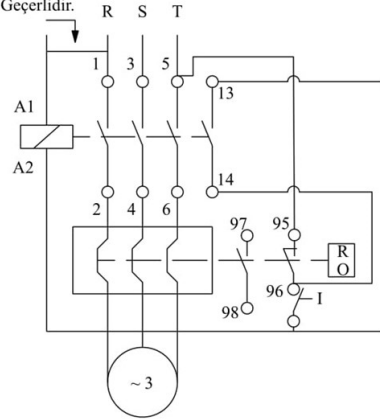

Montaj Ölçüsü

TRIFAZE ELEKTRİK ŞEMASI

220 V Bobinli Cihazlar İçin Geçerlidir.

380 V Bobinli Cihazlar için Geçerlidir.

MONOFAZE ELEKTRİK ŞEMASI