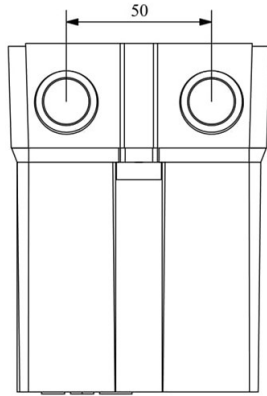

HJ12X09WH

Çalışma Frekansı		50 - 60Hz
Ürün		Termikli Kutulu Kontaktör
Kontak Akımı	Ie	9A
Termik Akım Ayar Aralığı		1,70-2,60A
Kullanım Kategorisi		AC 3
Mekanik Ömür	Min Adet	100000
Elektriksel Ömür	Min Adet	100000
Çalışma Sıklığı	Açma Kapama/Saat	Mek. 600 Elk. 600
Yalıtım Gerilimi	Ui	690V AC
Darbe Dayanım Gerilimi	Uimp	6 kV
Dielektrik Mukavemeti (Gövde-Kontak)		1890V AC
Dielektrik Mukavemeti (Kontak-Kontak)		1890V AC
İzolasyon Direnci		10 MΩ (500 V DC)
Çalışma Sıcaklığı		-5 / +40 °C
Kirlenme Derecesi		3
Koruma Sınıfı		IP65
Kablo Bağlantı Kesiti		1,5 mm ²
Sıkma Kuvveti		1,8 Nm
Kısa devre kesme kapasitesi	Ics	50 kA
Seri		HJ Serisi
Bobin Gerilimi		380-400V/50-60HZ
Kutu		Start ve Reset Butonlu

Montaj Ölçüsü

TRIFAZE ELEKTRİK ŞEMASI

220 V Bobinli Cihazlar İçin Geçerlidir.

380 V Bobinli Cihazlar için Geçerlidir.

MONOFAZE ELEKTRİK ŞEMASI