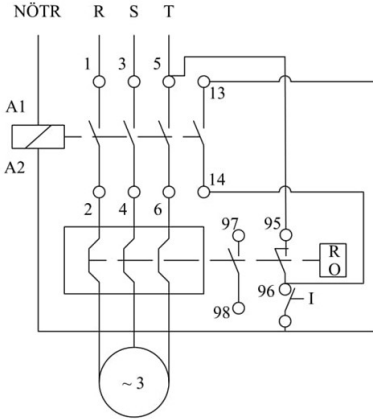

HJ12X09WH

Çalışma Frekansı		50 - 60Hz
Ürün		Termikli Kutulu Kontaktör
Kontak Akımı	Ie	9A
Termik Akım Ayar Aralığı		1,70-2,60A
Kullanım Kategorisi		AC 3
Mekanik Ömür	Min Adet	100000
Elektriksel Ömür	Min Adet	100000
Çalışma Sıklığı	Açma Kapama/Saat	Mek. 600 Elk. 600
Yalıtım Gerilimi	Ui	690V AC
Darbe Dayanım Gerilimi	Uimp	6 kV
Dielektrik Mukavemeti (Gövde-Kontak)		1890V AC
Dielektrik Mukavemeti (Kontak-Kontak)		1890V AC
İzolasyon Direnci		10 MΩ (500 V DC)
Çalışma Sıcaklığı		-5 / +40 °C
Kirlenme Derecesi		3
Koruma Sınıfı		IP65
Kablo Bağlantı Kesiti		1,5 mm ²
Sıkma Kuvveti		1,8 Nm
Kısa devre kesme kapasitesi	Ics	50 kA
Seri		HJ Serisi
Bobin Gerilimi		380-400V/50-60HZ
Kutu		Start ve Reset Butonlu

Montaj Ölçüsü

TRIFAZE ELEKTRİK ŞEMASI

220 V Bobinli Cihazlar İçin Geçerlidir.

380 V Bobinli Cihazlar için Geçerlidir.

MONOFAZE ELEKTRİK ŞEMASI