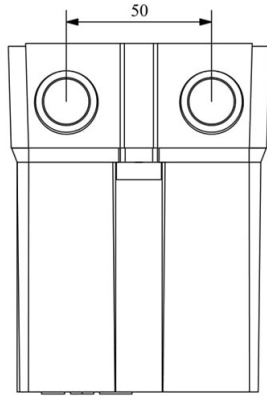

HJ12X09WM

Çalışma Frekansı		50 - 60Hz
Ürün		Termikli Kutulu Kontaktör
Kontak Akımı	Ie	9A
Termik Akım Ayar Aralığı		5,30-7,50A
Kullanım Kategorisi		AC 3
Mekanik Ömür	Min Adet	100000
Elektriksel Ömür	Min Adet	100000
Çalışma Sıklığı	Açma Kapama/Saat	Mek. 600 Elk. 600
Yalıtım Gerilimi	Ui	690V AC
Darbe Dayanım Gerilimi	Uimp	6 kV
Dielektrik Mukavemeti (Gövde-Kontak)		1890V AC
Dielektrik Mukavemeti (Kontak-Kontak)		1890V AC
İzolasyon Direnci		10 MΩ (500 V DC)
Çalışma Sıcaklığı		-5 / +40 °C
Kirlenme Derecesi		3
Koruma Sınıfı		IP65
Kablo Bağlantı Kesiti		1,5 mm ²
Sıkma Kuvveti		1,8 Nm
Kısa devre kesme kapasitesi	Ics	50 kA
Seri		HJ Serisi
Bobin Gerilimi		380-400V/50-60HZ
Kutu		Start ve Reset Butonlu

Montaj Ölçüsü

TRIFAZE ELEKTRİK ŞEMASI

220 V Bobinli Cihazlar İçin Geçerlidir.

380 V Bobinli Cihazlar İçin Geçerlidir.

MONOFAZE ELEKTRİK ŞEMASI