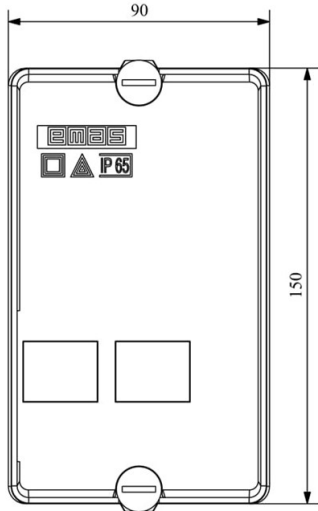

HJ12X09WM

Çalışma Frekansı		50 - 60Hz
Ürün		Termikli Kutulu Kontaktör
Kontak Akımı	Ie	9A
Termik Akım Ayar Aralığı		5,30-7,50A
Kullanım Kategorisi		AC 3
Mekanik Ömür	Min Adet	100000
Elektriksel Ömür	Min Adet	100000
Çalışma Sıklığı	Açma Kapama/Saat	Mek. 600 Elk. 600
Yalıtım Gerilimi	Ui	690V AC
Darbe Dayanım Gerilimi	Uimp	6 kV
Dielektrik Mukavemeti (Gövde-Kontak)		1890V AC
Dielektrik Mukavemeti (Kontak-Kontak)		1890V AC
İzolasyon Direnci		10 MΩ (500 V DC)
Çalışma Sıcaklığı		-5 / +40 °C
Kirlenme Derecesi		3
Koruma Sınıfı		IP65
Kablo Bağlantı Kesiti		1,5 mm ²
Sıkma Kuvveti		1,8 Nm
Kısa devre kesme kapasitesi	Ics	50 kA
Seri		HJ Serisi
Bobin Gerilimi		380-400V/50-60HZ
Kutu		Start ve Reset Butonlu

Montaj Ölçüsü

TRIFAZE ELEKTRİK ŞEMASI

220 V Bobinli Cihazlar İçin Geçerlidir.

380 V Bobinli Cihazlar İçin Geçerlidir.

MONOFAZE ELEKTRİK ŞEMASI