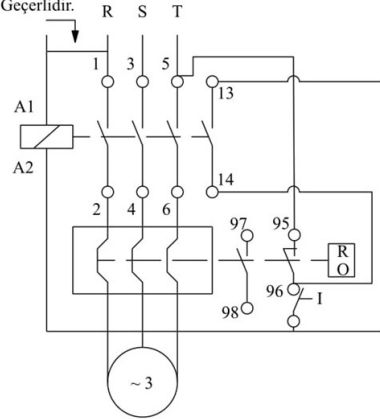

Montaj Ölçüsü

TRIFAZE ELEKTRİK ŞEMASI

220 V Bobinli Cihazlar İçin Geçerlidir.

380 V Bobinli Cihazlar İçin Geçerlidir.

MONOFAZE ELEKTRİK ŞEMASI