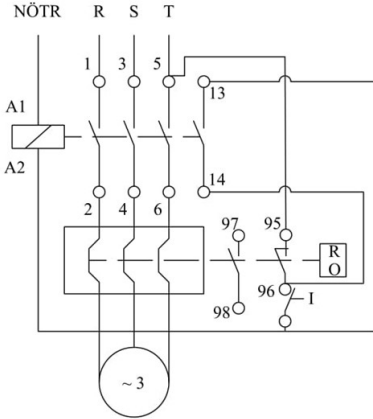

HJ12X09WM

Çalışma Frekansı		50 - 60Hz
Ürün		Termikli Kutulu Kontaktör
Kontak Akımı	Ie	9A
Termik Akım Ayar Aralığı		5,30-7,50A
Kullanım Kategorisi		AC 3
Mekanik Ömür	Min Adet	100000
Elektriksel Ömür	Min Adet	100000
Çalışma Sıklığı	Açma Kapama/Saat	Mek. 600 Elk. 600
Yalıtım Gerilimi	Ui	690V AC
Darbe Dayanım Gerilimi	Uimp	6 kV
Dielektrik Mukavemeti (Gövde-Kontak)		1890V AC
Dielektrik Mukavemeti (Kontak-Kontak)		1890V AC
İzolasyon Direnci		10 MΩ (500 V DC)
Çalışma Sıcaklığı		-5 / +40 °C
Kirlenme Derecesi		3
Koruma Sınıfı		IP65
Kablo Bağlantı Kesiti		1,5 mm ²
Sıkma Kuvveti		1,8 Nm
Kısa devre kesme kapasitesi	Ics	50 kA
Seri		HJ Serisi
Bobin Gerilimi		380-400V/50-60HZ
Kutu		Start ve Reset Butonlu

Montaj Ölçüsü

TRIFAZE ELEKTRİK ŞEMASI

220 V Bobinli Cihazlar İçin Geçerlidir.

380 V Bobinli Cihazlar İçin Geçerlidir.

MONOFAZE ELEKTRİK ŞEMASI