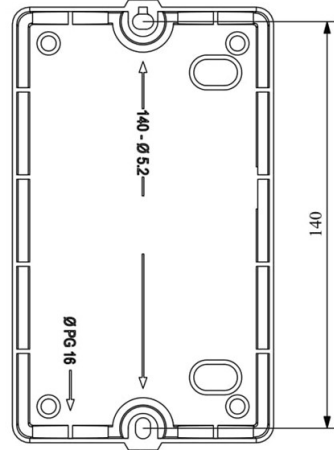

HJ12X09WM

Çalışma Frekansı		50 - 60Hz
Ürün		Termikli Kutulu Kontaktör
Kontak Akımı	Ie	9A
Termik Akım Ayar Aralığı		5,30-7,50A
Kullanım Kategorisi		AC 3
Mekanik Ömür	Min Adet	100000
Elektriksel Ömür	Min Adet	100000
Çalışma Sıklığı	Açma Kapama/Saat	Mek. 600 Elk. 600
Yalıtım Gerilimi	Ui	690V AC
Darbe Dayanım Gerilimi	Uimp	6 kV
Dielektrik Mukavemeti (Gövde-Kontak)		1890V AC
Dielektrik Mukavemeti (Kontak-Kontak)		1890V AC
İzolasyon Direnci		10 MΩ (500 V DC)
Çalışma Sıcaklığı		-5 / +40 °C
Kirlenme Derecesi		3
Koruma Sınıfı		IP65
Kablo Bağlantı Kesiti		1,5 mm ²
Sıkma Kuvveti		1,8 Nm
Kısa devre kesme kapasitesi	Ics	50 kA
Seri		HJ Serisi
Bobin Gerilimi		380-400V/50-60HZ
Kutu		Start ve Reset Butonlu

Montaj Ölçüsü

TRIFAZE ELEKTRİK ŞEMASI

220 V Bobinli Cihazlar İçin Geçerlidir.

380 V Bobinli Cihazlar İçin Geçerlidir.

MONOFAZE ELEKTRİK ŞEMASI