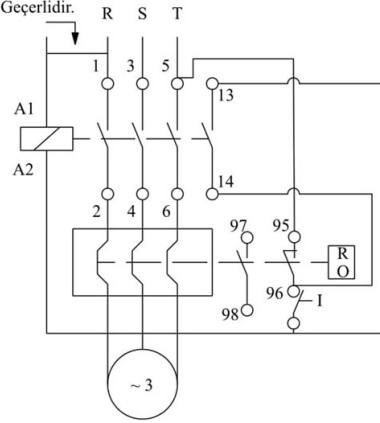

Montaj Ölçüsü

TRIFAZE ELEKTRİK ŞEMASI

220 V Bobinli Cihazlar İçin Geçerlidir.

380 V Bobinli Cihazlar için Geçerlidir.

MONOFAZE ELEKTRİK ŞEMASI