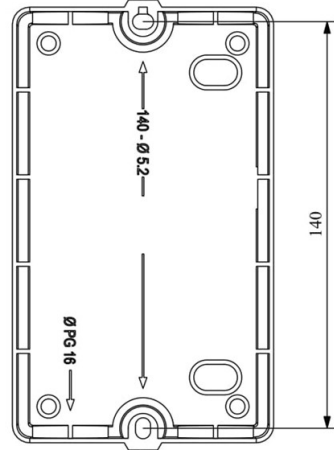

HJ12X13UN

Çalışma Frekansı		50 - 60Hz
Ürün		Termikli Kutulu Kontaktör
Kontak Akımı	I_e	13A
Termik Akım Ayar Aralığı		7,30-10,20A
Kullanım Kategorisi		AC 3
Mekanik Ömür	Min Adet	100000
Elektriksel Ömür	Min Adet	100000
Çalışma Sıklığı	Açma Kapama/Saat	Mek. 600 Elk. 600
Yalıtım Gerilimi	U_i	690V AC
Darbe Dayanım Gerilimi	U_{imp}	6 kV
Dielektrik Mukavemeti (Gövde-Kontak)		1890V AC
Dielektrik Mukavemeti (Kontak-Kontak)		1890V AC
İzolasyon Direnci		10 MΩ (500 V DC)
Çalışma Sıcaklığı		-5 / +40 °C
Kirlenme Derecesi		3
Koruma Sınıfı		IP65
Kablo Bağlantı Kesiti		1,5 mm ²
Sıkma Kuvveti		1,8 Nm
Kısa devre kesme kapasitesi	I_{cs}	50 kA
Seri		HJ Serisi
Bobin Gerilimi		220-230V/50-60HZ
Kutu		Start ve Reset Butonlu

Montaj Ölçüsü

TRIFAZE ELEKTRİK ŞEMASI

220 V Bobinli Cihazlar İçin Geçerlidir.

380 V Bobinli Cihazlar için Geçerlidir.

MONOFAZE ELEKTRİK ŞEMASI