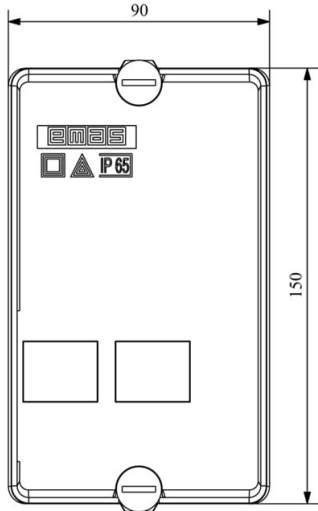

HJ12X13UN

Çalışma Frekansı		50 - 60Hz
Ürün		Termikli Kutulu Kontaktör
Kontak Akımı	I_e	13A
Termik Akım Ayar Aralığı		7,30-10,20A
Kullanım Kategorisi		AC 3
Mekanik Ömür	Min Adet	100000
Elektriksel Ömür	Min Adet	100000
Çalışma Sıklığı	Açma Kapama/Saat	Mek. 600 Elk. 600
Yalıtım Gerilimi	U_i	690V AC
Darbe Dayanım Gerilimi	U_{imp}	6 kV
Dielektrik Mukavemeti (Gövde-Kontak)		1890V AC
Dielektrik Mukavemeti (Kontak-Kontak)		1890V AC
İzolasyon Direnci		10 MΩ (500 V DC)
Çalışma Sıcaklığı		-5 / +40 °C
Kirlenme Derecesi		3
Koruma Sınıfı		IP65
Kablo Bağlantı Kesiti		1,5 mm ²
Sıkma Kuvveti		1,8 Nm
Kısa devre kesme kapasitesi	I_{cs}	50 kA
Seri		HJ Serisi
Bobin Gerilimi		220-230V/50-60HZ
Kutu		Start ve Reset Butonlu

Montaj Ölçüsü

TRIFAZE ELEKTRİK ŞEMASI

220 V Bobinli Cihazlar İçin Geçerlidir.

380 V Bobinli Cihazlar için Geçerlidir.

MONOFAZE ELEKTRİK ŞEMASI