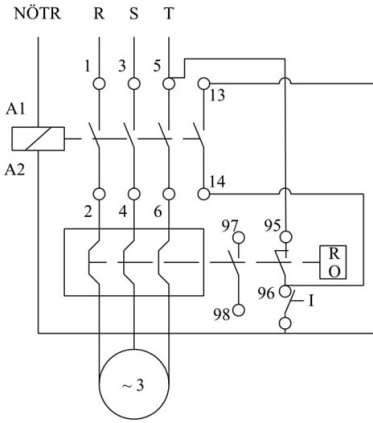

HJ12X13UN

Çalışma Frekansı		50 - 60Hz
Ürün		Termikli Kutulu Kontaktör
Kontak Akımı	I_e	13A
Termik Akım Ayar Aralığı		7,30-10,20A
Kullanım Kategorisi		AC 3
Mekanik Ömür	Min Adet	100000
Elektriksel Ömür	Min Adet	100000
Çalışma Sıklığı	Açma Kapama/Saat	Mek. 600 Elk. 600
Yalıtım Gerilimi	U_i	690V AC
Darbe Dayanım Gerilimi	U_{imp}	6 kV
Dielektrik Mukavemeti (Gövde-Kontak)		1890V AC
Dielektrik Mukavemeti (Kontak-Kontak)		1890V AC
İzolasyon Direnci		10 MΩ (500 V DC)
Çalışma Sıcaklığı		-5 / +40 °C
Kirlenme Derecesi		3
Koruma Sınıfı		IP65
Kablo Bağlantı Kesiti		1,5 mm ²
Sıkma Kuvveti		1,8 Nm
Kısa devre kesme kapasitesi	I_{cs}	50 kA
Seri		HJ Serisi
Bobin Gerilimi		220-230V/50-60HZ
Kutu		Start ve Reset Butonlu

Montaj Ölçüsü

TRIFAZE ELEKTRİK ŞEMASI

220 V Bobinli Cihazlar İçin Geçerlidir.

380 V Bobinli Cihazlar için Geçerlidir.

MONOFAZE ELEKTRİK ŞEMASI