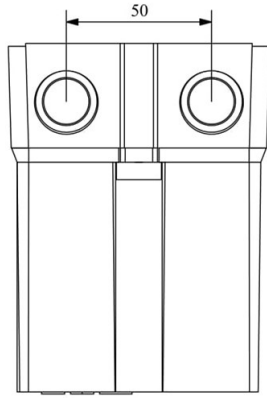

HJ12X13UN

Çalışma Frekansı		50 - 60Hz
Ürün		Termikli Kutulu Kontaktör
Kontak Akımı	I_e	13A
Termik Akım Ayar Aralığı		7,30-10,20A
Kullanım Kategorisi		AC 3
Mekanik Ömür	Min Adet	100000
Elektriksel Ömür	Min Adet	100000
Çalışma Sıklığı	Açma Kapama/Saat	Mek. 600 Elk. 600
Yalıtım Gerilimi	U_i	690V AC
Darbe Dayanım Gerilimi	U_{imp}	6 kV
Dielektrik Mukavemeti (Gövde-Kontak)		1890V AC
Dielektrik Mukavemeti (Kontak-Kontak)		1890V AC
İzolasyon Direnci		10 MΩ (500 V DC)
Çalışma Sıcaklığı		-5 / +40 °C
Kirlenme Derecesi		3
Koruma Sınıfı		IP65
Kablo Bağlantı Kesiti		1,5 mm ²
Sıkma Kuvveti		1,8 Nm
Kısa devre kesme kapasitesi	I_{cs}	50 kA
Seri		HJ Serisi
Bobin Gerilimi		220-230V/50-60HZ
Kutu		Start ve Reset Butonlu

Montaj Ölçüsü

TRIFAZE ELEKTRİK ŞEMASI

220 V Bobinli Cihazlar İçin Geçerlidir.

380 V Bobinli Cihazlar için Geçerlidir.

MONOFAZE ELEKTRİK ŞEMASI