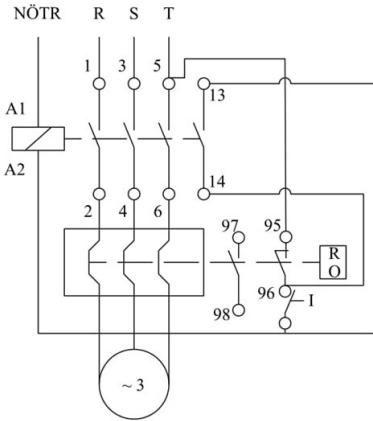

HJ12X13WN

Çalışma Frekansı		50 - 60Hz
Ürün		Termikli Kutulu Kontaktör
Kontak Akımı	Ie	13A
Termik Akım Ayar Aralığı		7,30-10,20A
Kullanım Kategorisi		AC 3
Mekanik Ömür	Min Adet	100000
Elektriksel Ömür	Min Adet	100000
Çalışma Sıklığı	Açma Kapama/Saat	Mek. 600 Elk. 600
Yalıtım Gerilimi	Ui	690V AC
Darbe Dayanım Gerilimi	Uimp	6 kV
Dielektrik Mukavemeti (Gövde-Kontak)		1890V AC
Dielektrik Mukavemeti (Kontak-Kontak)		1890V AC
İzolasyon Direnci		10 MΩ (500 V DC)
Çalışma Sıcaklığı		-5 / +40 °C
Kirlenme Derecesi		3
Koruma Sınıfı		IP65
Kablo Bağlantı Kesiti		1,5 mm ²
Sıkma Kuvveti		1,8 Nm
Kısa devre kesme kapasitesi	Ics	50 kA
Seri		HJ Serisi
Bobin Gerilimi		380-400V/50-60HZ
Kutu		Start ve Reset Butonlu

Montaj Ölçüsü

TRIFAZE ELEKTRİK ŞEMASI

220 V Bobinli Cihazlar İçin Geçerlidir.

380 V Bobinli Cihazlar İçin Geçerlidir.

MONOFAZE ELEKTRİK ŞEMASI