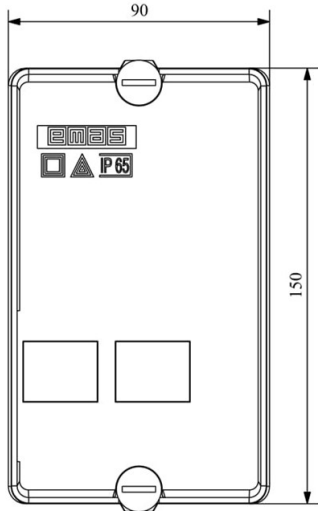

HJ12X13WN

Çalışma Frekansı		50 - 60Hz
Ürün		Termikli Kutulu Kontaktör
Kontak Akımı	I_e	13A
Termik Akım Ayar Aralığı		7,30-10,20A
Kullanım Kategorisi		AC 3
Mekanik Ömür	Min Adet	100000
Elektriksel Ömür	Min Adet	100000
Çalışma Sıklığı	Açma Kapama/Saat	Mek. 600 Elk. 600
Yalıtım Gerilimi	U_i	690V AC
Darbe Dayanım Gerilimi	U_{imp}	6 kV
Dielektrik Mukavemeti (Gövde-Kontak)		1890V AC
Dielektrik Mukavemeti (Kontak-Kontak)		1890V AC
İzolasyon Direnci		10 MΩ (500 V DC)
Çalışma Sıcaklığı		-5 / +40 °C
Kirlenme Derecesi		3
Koruma Sınıfı		IP65
Kablo Bağlantı Kesiti		1,5 mm ²
Sıkma Kuvveti		1,8 Nm
Kısa devre kesme kapasitesi	I_{cs}	50 kA
Seri		HJ Serisi
Bobin Gerilimi		380-400V/50-60HZ
Kutu		Start ve Reset Butonlu

Montaj Ölçüsü

TRIFAZE ELEKTRİK ŞEMASI

220 V Bobinli Cihazlar İçin Geçerlidir.

380 V Bobinli Cihazlar İçin Geçerlidir.

MONOFAZE ELEKTRİK ŞEMASI