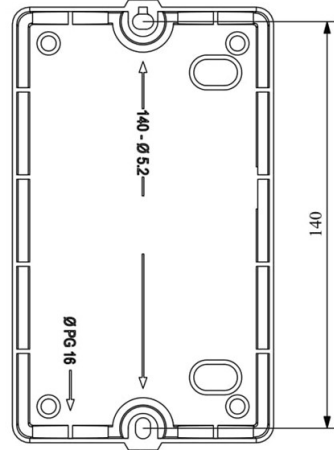

HJ12X13WN

Çalışma Frekansı		50 - 60Hz
Ürün		Termikli Kutulu Kontaktör
Kontak Akımı	Ie	13A
Termik Akım Ayar Aralığı		7,30-10,20A
Kullanım Kategorisi		AC 3
Mekanik Ömür	Min Adet	100000
Elektriksel Ömür	Min Adet	100000
Çalışma Sıklığı	Açma Kapama/Saat	Mek. 600 Elk. 600
Yalıtım Gerilimi	Ui	690V AC
Darbe Dayanım Gerilimi	Uimp	6 kV
Dielektrik Mukavemeti (Gövde-Kontak)		1890V AC
Dielektrik Mukavemeti (Kontak-Kontak)		1890V AC
İzolasyon Direnci		10 MΩ (500 V DC)
Çalışma Sıcaklığı		-5 / +40 °C
Kirlenme Derecesi		3
Koruma Sınıfı		IP65
Kablo Bağlantı Kesiti		1,5 mm ²
Sıkma Kuvveti		1,8 Nm
Kısa devre kesme kapasitesi	Ics	50 kA
Seri		HJ Serisi
Bobin Gerilimi		380-400V/50-60HZ
Kutu		Start ve Reset Butonlu

Montaj Ölçüsü

TRIFAZE ELEKTRİK ŞEMASI

220 V Bobinli Cihazlar İçin Geçerlidir.

380 V Bobinli Cihazlar İçin Geçerlidir.

MONOFAZE ELEKTRİK ŞEMASI