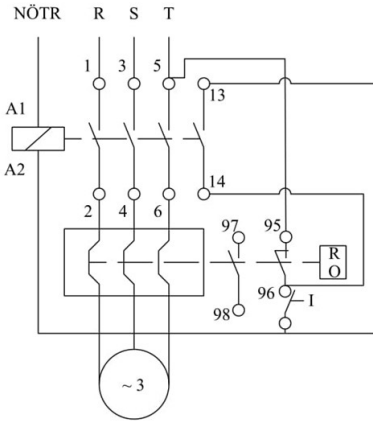

HJ12X13WN

Çalışma Frekansı		50 - 60Hz
Ürün		Termikli Kutulu Kontaktör
Kontak Akımı	I_e	13A
Termik Akım Ayar Aralığı		7,30-10,20A
Kullanım Kategorisi		AC 3
Mekanik Ömür	Min Adet	100000
Elektriksel Ömür	Min Adet	100000
Çalışma Sıklığı	Açma Kapama/Saat	Mek. 600 Elk. 600
Yalıtım Gerilimi	U_i	690V AC
Darbe Dayanım Gerilimi	U_{imp}	6 kV
Dielektrik Mukavemeti (Gövde-Kontak)		1890V AC
Dielektrik Mukavemeti (Kontak-Kontak)		1890V AC
İzolasyon Direnci		10 MΩ (500 V DC)
Çalışma Sıcaklığı		-5 / +40 °C
Kirlenme Derecesi		3
Koruma Sınıfı		IP65
Kablo Bağlantı Kesiti		1,5 mm ²
Sıkma Kuvveti		1,8 Nm
Kısa devre kesme kapasitesi	I_{cs}	50 kA
Seri		HJ Serisi
Bobin Gerilimi		380-400V/50-60HZ
Kutu		Start ve Reset Butonlu

Montaj Ölçüsü

TRIFAZE ELEKTRİK ŞEMASI

220 V Bobinli Cihazlar İçin Geçerlidir.

380 V Bobinli Cihazlar İçin Geçerlidir.

MONOFAZE ELEKTRİK ŞEMASI