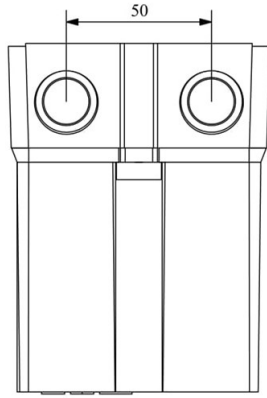

HJ12X13WN

Çalışma Frekansı		50 - 60Hz
Ürün		Termikli Kutulu Kontaktör
Kontak Akımı	Ie	13A
Termik Akım Ayar Aralığı		7,30-10,20A
Kullanım Kategorisi		AC 3
Mekanik Ömür	Min Adet	100000
Elektriksel Ömür	Min Adet	100000
Çalışma Sıklığı	Açma Kapama/Saat	Mek. 600 Elk. 600
Yalıtım Gerilimi	Ui	690V AC
Darbe Dayanım Gerilimi	Uimp	6 kV
Dielektrik Mukavemeti (Gövde-Kontak)		1890V AC
Dielektrik Mukavemeti (Kontak-Kontak)		1890V AC
İzolasyon Direnci		10 MΩ (500 V DC)
Çalışma Sıcaklığı		-5 / +40 °C
Kirlenme Derecesi		3
Koruma Sınıfı		IP65
Kablo Bağlantı Kesiti		1,5 mm ²
Sıkma Kuvveti		1,8 Nm
Kısa devre kesme kapasitesi	Ics	50 kA
Seri		HJ Serisi
Bobin Gerilimi		380-400V/50-60HZ
Kutu		Start ve Reset Butonlu

Montaj Ölçüsü

TRIFAZE ELEKTRİK ŞEMASI

220 V Bobinli Cihazlar İçin Geçerlidir.

380 V Bobinli Cihazlar İçin Geçerlidir.

MONOFAZE ELEKTRİK ŞEMASI