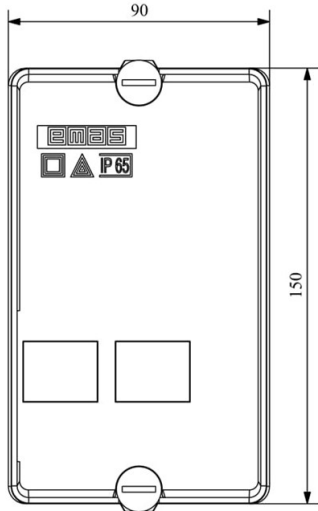

HJ12X13WN

Çalışma Frekansı		50 - 60Hz
Ürün		Termikli Kutulu Kontaktör
Kontak Akımı	Ie	13A
Termik Akım Ayar Aralığı		7,30-10,20A
Kullanım Kategorisi		AC 3
Mekanik Ömür	Min Adet	100000
Elektriksel Ömür	Min Adet	100000
Çalışma Sıklığı	Açma Kapama/Saat	Mek. 600 Elk. 600
Yalıtım Gerilimi	Ui	690V AC
Darbe Dayanım Gerilimi	Uimp	6 kV
Dielektrik Mukavemeti (Gövde-Kontak)		1890V AC
Dielektrik Mukavemeti (Kontak-Kontak)		1890V AC
İzolasyon Direnci		10 MΩ (500 V DC)
Çalışma Sıcaklığı		-5 / +40 °C
Kirlenme Derecesi		3
Koruma Sınıfı		IP65
Kablo Bağlantı Kesiti		1,5 mm ²
Sıkma Kuvveti		1,8 Nm
Kısa devre kesme kapasitesi	Ics	50 kA
Seri		HJ Serisi
Bobin Gerilimi		380-400V/50-60HZ
Kutu		Start ve Reset Butonlu

Montaj Ölçüsü

TRIFAZE ELEKTRİK ŞEMASI

220 V Bobinli Cihazlar İçin Geçerlidir.

380 V Bobinli Cihazlar İçin Geçerlidir.

MONOFAZE ELEKTRİK ŞEMASI