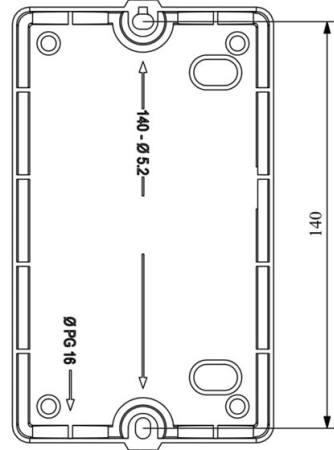

HJ12X13WN

Çalışma Frekansı		50 - 60Hz
Ürün		Termikli Kutulu Kontaktör
Kontak Akımı	I_e	13A
Termik Akım Ayar Aralığı		7,30-10,20A
Kullanım Kategorisi		AC 3
Mekanik Ömür	Min Adet	100000
Elektriksel Ömür	Min Adet	100000
Çalışma Sıklığı	Açma Kapama/Saat	Mek. 600 Elk. 600
Yalıtım Gerilimi	U_i	690V AC
Darbe Dayanım Gerilimi	U_{imp}	6 kV
Dielektrik Mukavemeti (Gövde-Kontak)		1890V AC
Dielektrik Mukavemeti (Kontak-Kontak)		1890V AC
İzolasyon Direnci		10 MΩ (500 V DC)
Çalışma Sıcaklığı		-5 / +40 °C
Kirlenme Derecesi		3
Koruma Sınıfı		IP65
Kablo Bağlantı Kesiti		1,5 mm ²
Sıkma Kuvveti		1,8 Nm
Kısa devre kesme kapasitesi	I_{cs}	50 kA
Seri		HJ Serisi
Bobin Gerilimi		380-400V/50-60HZ
Kutu		Start ve Reset Butonlu

Montaj Ölçüsü

TRIFAZE ELEKTRİK ŞEMASI

220 V Bobinli Cihazlar İçin Geçerlidir.

380 V Bobinli Cihazlar İçin Geçerlidir.

MONOFAZE ELEKTRİK ŞEMASI