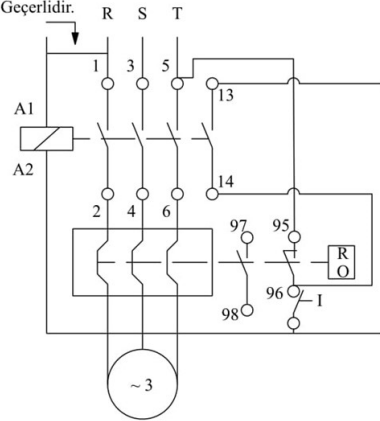

Montaj Ölçüsü

TRIFAZE ELEKTRİK ŞEMASI

220 V Bobinli Cihazlar İçin Geçerlidir.

380 V Bobinli Cihazlar İçin Geçerlidir.

MONOFAZE ELEKTRİK ŞEMASI