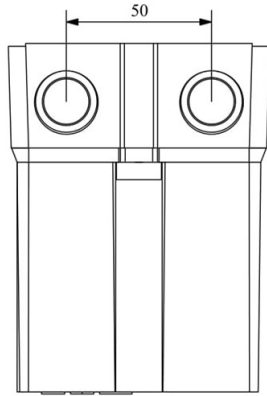

HJ12X13WN

Çalışma Frekansı		50 - 60Hz
Ürün		Termikli Kutulu Kontaktör
Kontak Akımı	I_e	13A
Termik Akım Ayar Aralığı		7,30-10,20A
Kullanım Kategorisi		AC 3
Mekanik Ömür	Min Adet	100000
Elektriksel Ömür	Min Adet	100000
Çalışma Sıklığı	Açma Kapama/Saat	Mek. 600 Elk. 600
Yalıtım Gerilimi	U_i	690V AC
Darbe Dayanım Gerilimi	U_{imp}	6 kV
Dielektrik Mukavemeti (Gövde-Kontak)		1890V AC
Dielektrik Mukavemeti (Kontak-Kontak)		1890V AC
İzolasyon Direnci		10 MΩ (500 V DC)
Çalışma Sıcaklığı		-5 / +40 °C
Kirlenme Derecesi		3
Koruma Sınıfı		IP65
Kablo Bağlantı Kesiti		1,5 mm ²
Sıkma Kuvveti		1,8 Nm
Kısa devre kesme kapasitesi	I_{cs}	50 kA
Seri		HJ Serisi
Bobin Gerilimi		380-400V/50-60HZ
Kutu		Start ve Reset Butonlu

Montaj Ölçüsü

TRIFAZE ELEKTRİK ŞEMASI

220 V Bobinli Cihazlar İçin Geçerlidir.

380 V Bobinli Cihazlar İçin Geçerlidir.

MONOFAZE ELEKTRİK ŞEMASI