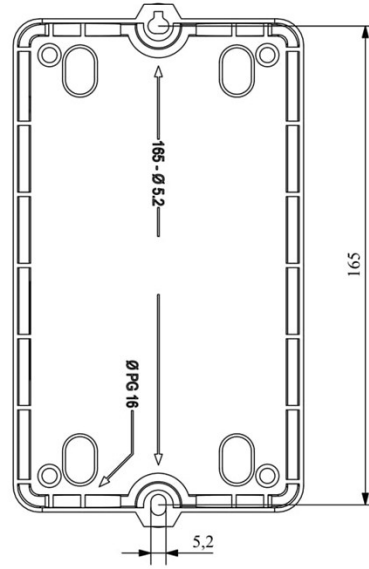

HJ21A17UN

Çalışma Frekansı		50 - 60Hz
Ürün		Termikli Kutulu Kontaktör
Kontak Akımı	I_e	17A
Termik Akım Ayar Aralığı		7,30-10,20A
Kullanım Kategorisi		AC 3
Mekanik Ömür	Min Adet	100000
Elektriksel Ömür	Min Adet	100000
Çalışma Sıklığı	Açma Kapama/Saat	Mek. 600 Elk. 600
Yalıtım Gerilimi	U_i	690V AC
Darbe Dayanım Gerilimi	U_{imp}	6 kV
Dielektrik Mukavemeti (Gövde-Kontak)		1890V AC
Dielektrik Mukavemeti (Kontak-Kontak)		1890V AC
İzolasyon Direnci		10 MΩ (500 V DC)
Çalışma Sıcaklığı		-5 / +40 °C
Kirlenme Derecesi		3
Koruma Sınıfı		IP30
Kablo Bağlantı Kesiti		2,5 mm ²
Sıkma Kuvveti		1,8 Nm
Kısa devre kesme kapasitesi	I_{cs}	50 kA
Seri		HJ Serisi
Bobin Gerilimi		220-230V/50-60HZ
Kutu		Anahtar+Reset Buton+Sinyalli

Montaj Ölçüsü

TRIFAZE ELEKTRİK ŞEMASI

220 V Bobinli Cihazlar İçin Geçerlidir.

380 V Bobinli Cihazlar için Geçerlidir.

MONOFAZE ELEKTRİK ŞEMASI