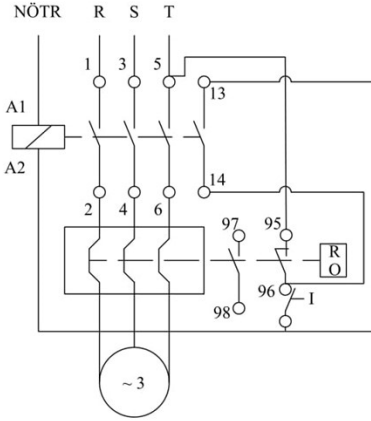

HJ21A17UN

Çalışma Frekansı		50 - 60Hz
Ürün		Termikli Kutulu Kontaktör
Kontak Akımı	I_e	17A
Termik Akım Ayar Aralığı		7,30-10,20A
Kullanım Kategorisi		AC 3
Mekanik Ömür	Min Adet	100000
Elektriksel Ömür	Min Adet	100000
Çalışma Sıklığı	Açma Kapama/Saat	Mek. 600 Elk. 600
Yalıtım Gerilimi	U_i	690V AC
Darbe Dayanım Gerilimi	U_{imp}	6 kV
Dielektrik Mukavemeti (Gövde-Kontak)		1890V AC
Dielektrik Mukavemeti (Kontak-Kontak)		1890V AC
İzolasyon Direnci		10 MΩ (500 V DC)
Çalışma Sıcaklığı		-5 / +40 °C
Kirlenme Derecesi		3
Koruma Sınıfı		IP30
Kablo Bağlantı Kesiti		2,5 mm ²
Sıkma Kuvveti		1,8 Nm
Kısa devre kesme kapasitesi	I_{cs}	50 kA
Seri		HJ Serisi
Bobin Gerilimi		220-230V/50-60HZ
Kutu		Anahtar+Reset Buton+Sinyalli

Montaj Ölçüsü

TRIFAZE ELEKTRİK ŞEMASI

220 V Bobinli Cihazlar İçin Geçerlidir.

380 V Bobinli Cihazlar için Geçerlidir.

MONOFAZE ELEKTRİK ŞEMASI