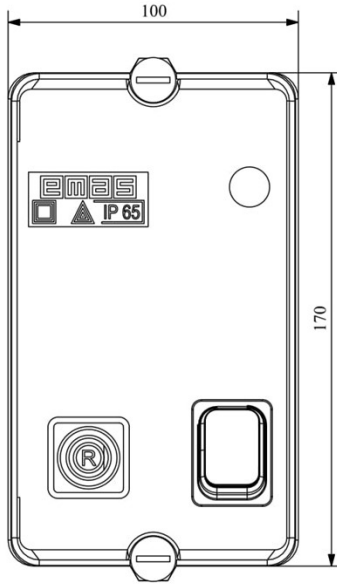

HJ21A17UN

Çalışma Frekansı		50 - 60Hz
Ürün		Termikli Kutulu Kontaktör
Kontak Akımı	I_e	17A
Termik Akım Ayar Aralığı		7,30-10,20A
Kullanım Kategorisi		AC 3
Mekanik Ömür	Min Adet	100000
Elektriksel Ömür	Min Adet	100000
Çalışma Sıklığı	Açma Kapama/Saat	Mek. 600 Elk. 600
Yalıtım Gerilimi	U_i	690V AC
Darbe Dayanım Gerilimi	U_{imp}	6 kV
Dielektrik Mukavemeti (Gövde-Kontak)		1890V AC
Dielektrik Mukavemeti (Kontak-Kontak)		1890V AC
İzolasyon Direnci		10 MΩ (500 V DC)
Çalışma Sıcaklığı		-5 / +40 °C
Kirlenme Derecesi		3
Koruma Sınıfı		IP30
Kablo Bağlantı Kesiti		2,5 mm ²
Sıkma Kuvveti		1,8 Nm
Kısa devre kesme kapasitesi	I_{cs}	50 kA
Seri		HJ Serisi
Bobin Gerilimi		220-230V/50-60HZ
Kutu		Anahtar+Reset Buton+Sinyalli

Montaj Ölçüsü

TRIFAZE ELEKTRİK ŞEMASI

220 V Bobinli Cihazlar İçin Geçerlidir.

380 V Bobinli Cihazlar için Geçerlidir.

MONOFAZE ELEKTRİK ŞEMASI