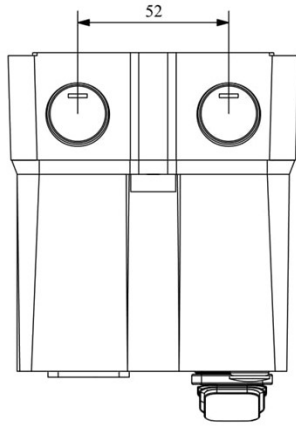

HJ21A17UN

Çalışma Frekansı		50 - 60Hz
Ürün		Termikli Kutulu Kontaktör
Kontak Akımı	I_e	17A
Termik Akım Ayar Aralığı		7,30-10,20A
Kullanım Kategorisi		AC 3
Mekanik Ömür	Min Adet	100000
Elektriksel Ömür	Min Adet	100000
Çalışma Sıklığı	Açma Kapama/Saat	Mek. 600 Elk. 600
Yalıtım Gerilimi	U_i	690V AC
Darbe Dayanım Gerilimi	U_{imp}	6 kV
Dielektrik Mukavemeti (Gövde-Kontak)		1890V AC
Dielektrik Mukavemeti (Kontak-Kontak)		1890V AC
İzolasyon Direnci		10 MΩ (500 V DC)
Çalışma Sıcaklığı		-5 / +40 °C
Kirlenme Derecesi		3
Koruma Sınıfı		IP30
Kablo Bağlantı Kesiti		2,5 mm ²
Sıkma Kuvveti		1,8 Nm
Kısa devre kesme kapasitesi	I_{cs}	50 kA
Seri		HJ Serisi
Bobin Gerilimi		220-230V/50-60HZ
Kutu		Anahtar+Reset Buton+Sinyalli

Montaj Ölçüsü

TRIFAZE ELEKTRİK ŞEMASI

220 V Bobinli Cihazlar İçin Geçerlidir.

380 V Bobinli Cihazlar için Geçerlidir.

MONOFAZE ELEKTRİK ŞEMASI