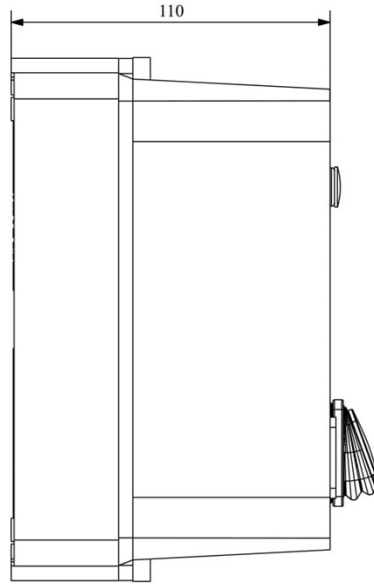

HJ21A17UN

Çalışma Frekansı		50 - 60Hz
Ürün		Termikli Kutulu Kontaktör
Kontak Akımı	I_e	17A
Termik Akım Ayar Aralığı		7,30-10,20A
Kullanım Kategorisi		AC 3
Mekanik Ömür	Min Adet	100000
Elektriksel Ömür	Min Adet	100000
Çalışma Sıklığı	Açma Kapama/Saat	Mek. 600 Elk. 600
Yalıtım Gerilimi	U_i	690V AC
Darbe Dayanım Gerilimi	U_{imp}	6 kV
Dielektrik Mukavemeti (Gövde-Kontak)		1890V AC
Dielektrik Mukavemeti (Kontak-Kontak)		1890V AC
İzolasyon Direnci		10 MΩ (500 V DC)
Çalışma Sıcaklığı		-5 / +40 °C
Kirlenme Derecesi		3
Koruma Sınıfı		IP30
Kablo Bağlantı Kesiti		2,5 mm ²
Sıkma Kuvveti		1,8 Nm
Kısa devre kesme kapasitesi	I_{cs}	50 kA
Seri		HJ Serisi
Bobin Gerilimi		220-230V/50-60HZ
Kutu		Anahtar+Reset Buton+Sinyalli

Montaj Ölçüsü

TRIFAZE ELEKTRİK ŞEMASI

220 V Bobinli Cihazlar İçin Geçerlidir.

380 V Bobinli Cihazlar için Geçerlidir.

MONOFAZE ELEKTRİK ŞEMASI