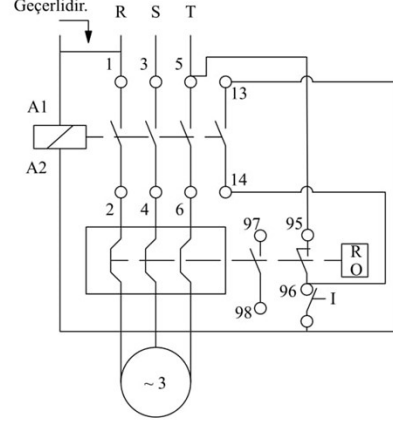

Montaj Ölçüsü

TRIFAZE ELEKTRİK ŞEMASI

220 V Bobinli Cihazlar İçin Geçerlidir.

380 V Bobinli Cihazlar için Geçerlidir.

MONOFAZE ELEKTRİK ŞEMASI