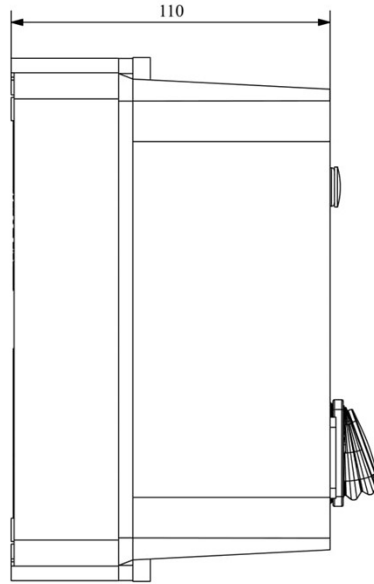

**HJ21A25UN**

Çalışma Frekansı		50 - 60Hz
Ürün		Termikli Kutulu Kontaktör
Kontak Akımı	<b>Ie</b>	25A
Termik Akım Ayar Aralığı		7,30-10,20A
Kullanım Kategorisi		AC 3
Mekanik Ömür	<b>Min Adet</b>	100000
Elektriksel Ömür	<b>Min Adet</b>	100000
Çalışma Sıklığı	<b>Açma Kapama/Saat</b>	Mek. 600 Elk. 600
Yalıtım Gerilimi	<b>Ui</b>	690V AC
Darbe Dayanım Gerilimi	<b>Uimp</b>	6 kV
Dielektrik Mukavemeti (Gövde-Kontak)		1890V AC
Dielektrik Mukavemeti (Kontak-Kontak)		1890V AC
İzolasyon Direnci		10 MΩ (500 V DC)
Çalışma Sıcaklığı		-5 / +40 °C
Kirlenme Derecesi		3
Koruma Sınıfı		IP30
Kablo Bağlantı Kesiti		2,5 mm <sup>2</sup>
Sıkma Kuvveti		1,8 Nm
Kısa devre kesme kapasitesi	<b>Ics</b>	50 kA
Seri		HJ Serisi
Bobin Gerilimi		220-230V/50-60HZ
Kutu		Anahtar+Reset Buton+Sinyalli

Montaj Ölçüsü

TRIFAZE ELEKTRİK ŞEMASI

220 V Bobinli Cihazlar İçin Geçerlidir.

380 V Bobinli Cihazlar için Geçerlidir.

MONOFAZE ELEKTRİK ŞEMASI