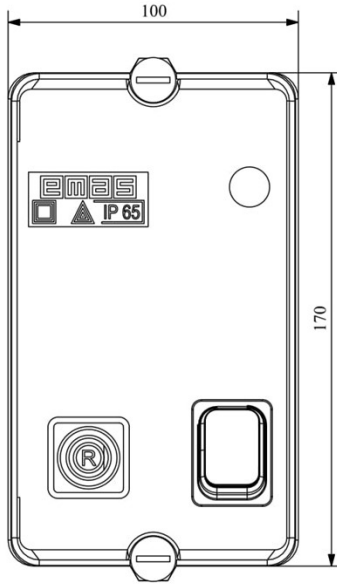

HJ21A25UN

Çalışma Frekansı		50 - 60Hz
Ürün		Termikli Kutulu Kontaktör
Kontak Akımı	Ie	25A
Termik Akım Ayar Aralığı		7,30-10,20A
Kullanım Kategorisi		AC 3
Mekanik Ömür	Min Adet	100000
Elektriksel Ömür	Min Adet	100000
Çalışma Sıklığı	Açma Kapama/Saat	Mek. 600 Elk. 600
Yalıtım Gerilimi	Ui	690V AC
Darbe Dayanım Gerilimi	Uimp	6 kV
Dielektrik Mukavemeti (Gövde-Kontak)		1890V AC
Dielektrik Mukavemeti (Kontak-Kontak)		1890V AC
İzolasyon Direnci		10 MΩ (500 V DC)
Çalışma Sıcaklığı		-5 / +40 °C
Kirlenme Derecesi		3
Koruma Sınıfı		IP30
Kablo Bağlantı Kesiti		2,5 mm ²
Sıkma Kuvveti		1,8 Nm
Kısa devre kesme kapasitesi	Ics	50 kA
Seri		HJ Serisi
Bobin Gerilimi		220-230V/50-60HZ
Kutu		Anahtar+Reset Buton+Sinyalli

Montaj Ölçüsü

TRIFAZE ELEKTRİK ŞEMASI

220 V Bobinli Cihazlar İçin Geçerlidir.

380 V Bobinli Cihazlar için Geçerlidir.

MONOFAZE ELEKTRİK ŞEMASI