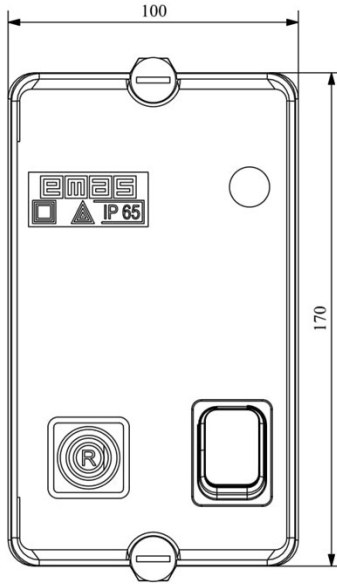

**HJ21A25UN**

Çalışma Frekansı		50 - 60Hz
Ürün		Termikli Kutulu Kontaktör
Kontak Akımı	<b>Ie</b>	25A
Termik Akım Ayar Aralığı		7,30-10,20A
Kullanım Kategorisi		AC 3
Mekanik Ömür	<b>Min Adet</b>	100000
Elektriksel Ömür	<b>Min Adet</b>	100000
Çalışma Sıklığı	<b>Açma Kapama/Saat</b>	Mek. 600 Elk. 600
Yalıtım Gerilimi	<b>Ui</b>	690V AC
Darbe Dayanım Gerilimi	<b>Uimp</b>	6 kV
Dielektrik Mukavemeti (Gövde-Kontak)		1890V AC
Dielektrik Mukavemeti (Kontak-Kontak)		1890V AC
İzolasyon Direnci		10 MΩ (500 V DC)
Çalışma Sıcaklığı		-5 / +40 °C
Kirlenme Derecesi		3
Koruma Sınıfı		IP30
Kablo Bağlantı Kesiti		2,5 mm <sup>2</sup>
Sıkma Kuvveti		1,8 Nm
Kısa devre kesme kapasitesi	<b>Ics</b>	50 kA
Seri		HJ Serisi
Bobin Gerilimi		220-230V/50-60HZ
Kutu		Anahtar+Reset Buton+Sinyalli

Montaj Ölçüsü

TRIFAZE ELEKTRİK ŞEMASI

220 V Bobinli Cihazlar İçin Geçerlidir.

380 V Bobinli Cihazlar için Geçerlidir.

MONOFAZE ELEKTRİK ŞEMASI