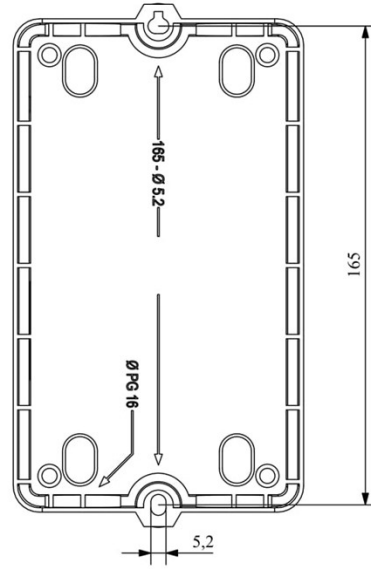

**HJ21A25UN**

Çalışma Frekansı		50 - 60Hz
Ürün		Termikli Kutulu Kontaktör
Kontak Akımı	<b>Ie</b>	25A
Termik Akım Ayar Aralığı		7,30-10,20A
Kullanım Kategorisi		AC 3
Mekanik Ömür	<b>Min Adet</b>	100000
Elektriksel Ömür	<b>Min Adet</b>	100000
Çalışma Sıklığı	<b>Açma Kapama/Saat</b>	Mek. 600 Elk. 600
Yalıtım Gerilimi	<b>Ui</b>	690V AC
Darbe Dayanım Gerilimi	<b>Uimp</b>	6 kV
Dielektrik Mukavemeti (Gövde-Kontak)		1890V AC
Dielektrik Mukavemeti (Kontak-Kontak)		1890V AC
İzolasyon Direnci		10 MΩ (500 V DC)
Çalışma Sıcaklığı		-5 / +40 °C
Kirlenme Derecesi		3
Koruma Sınıfı		IP30
Kablo Bağlantı Kesiti		2,5 mm <sup>2</sup>
Sıkma Kuvveti		1,8 Nm
Kısa devre kesme kapasitesi	<b>Ics</b>	50 kA
Seri		HJ Serisi
Bobin Gerilimi		220-230V/50-60HZ
Kutu		Anahtar+Reset Buton+Sinyalli

Montaj Ölçüsü

TRIFAZE ELEKTRİK ŞEMASI

220 V Bobinli Cihazlar İçin Geçerlidir.

380 V Bobinli Cihazlar için Geçerlidir.

MONOFAZE ELEKTRİK ŞEMASI