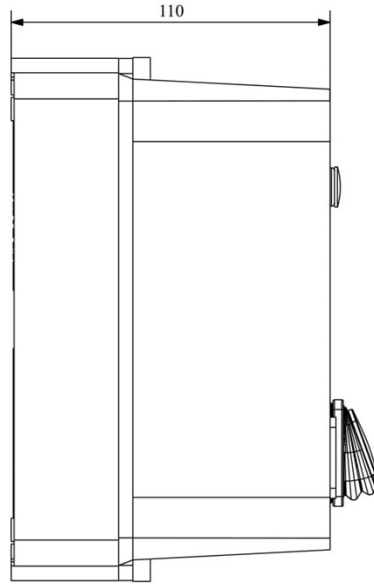

HJ21A25UN

Çalışma Frekansı		50 - 60Hz
Ürün		Termikli Kutulu Kontaktör
Kontak Akımı	Ie	25A
Termik Akım Ayar Aralığı		7,30-10,20A
Kullanım Kategorisi		AC 3
Mekanik Ömür	Min Adet	100000
Elektriksel Ömür	Min Adet	100000
Çalışma Sıklığı	Açma Kapama/Saat	Mek. 600 Elk. 600
Yalıtım Gerilimi	Ui	690V AC
Darbe Dayanım Gerilimi	Uimp	6 kV
Dielektrik Mukavemeti (Gövde-Kontak)		1890V AC
Dielektrik Mukavemeti (Kontak-Kontak)		1890V AC
İzolasyon Direnci		10 MΩ (500 V DC)
Çalışma Sıcaklığı		-5 / +40 °C
Kirlenme Derecesi		3
Koruma Sınıfı		IP30
Kablo Bağlantı Kesiti		2,5 mm ²
Sıkma Kuvveti		1,8 Nm
Kısa devre kesme kapasitesi	Ics	50 kA
Seri		HJ Serisi
Bobin Gerilimi		220-230V/50-60HZ
Kutu		Anahtar+Reset Buton+Sinyalli

Montaj Ölçüsü

TRIFAZE ELEKTRİK ŞEMASI

220 V Bobinli Cihazlar İçin Geçerlidir.

380 V Bobinli Cihazlar için Geçerlidir.

MONOFAZE ELEKTRİK ŞEMASI