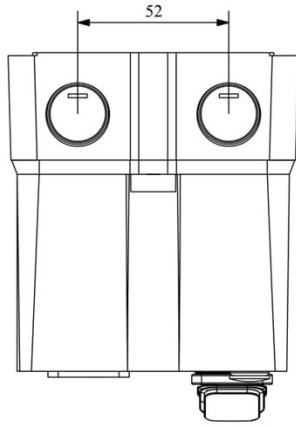

**HJ21A25UN**

Çalışma Frekansı		50 - 60Hz
Ürün		Termikli Kutulu Kontaktör
Kontak Akımı	<b>Ie</b>	25A
Termik Akım Ayar Aralığı		7,30-10,20A
Kullanım Kategorisi		AC 3
Mekanik Ömür	<b>Min Adet</b>	100000
Elektriksel Ömür	<b>Min Adet</b>	100000
Çalışma Sıklığı	<b>Açma Kapama/Saat</b>	Mek. 600 Elk. 600
Yalıtım Gerilimi	<b>Ui</b>	690V AC
Darbe Dayanım Gerilimi	<b>Uimp</b>	6 kV
Dielektrik Mukavemeti (Gövde-Kontak)		1890V AC
Dielektrik Mukavemeti (Kontak-Kontak)		1890V AC
İzolasyon Direnci		10 MΩ (500 V DC)
Çalışma Sıcaklığı		-5 / +40 °C
Kirlenme Derecesi		3
Koruma Sınıfı		IP30
Kablo Bağlantı Kesiti		2,5 mm <sup>2</sup>
Sıkma Kuvveti		1,8 Nm
Kısa devre kesme kapasitesi	<b>Ics</b>	50 kA
Seri		HJ Serisi
Bobin Gerilimi		220-230V/50-60HZ
Kutu		Anahtar+Reset Buton+Sinyalli

Montaj Ölçüsü

TRIFAZE ELEKTRİK ŞEMASI

220 V Bobinli Cihazlar İçin Geçerlidir.

380 V Bobinli Cihazlar için Geçerlidir.

MONOFAZE ELEKTRİK ŞEMASI