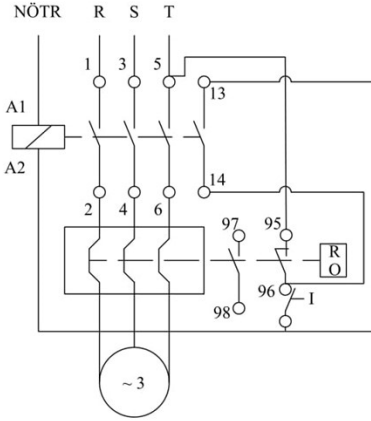

HJ21A25UN

Çalışma Frekansı		50 - 60Hz
Ürün		Termikli Kutulu Kontaktör
Kontak Akımı	Ie	25A
Termik Akım Ayar Aralığı		7,30-10,20A
Kullanım Kategorisi		AC 3
Mekanik Ömür	Min Adet	100000
Elektriksel Ömür	Min Adet	100000
Çalışma Sıklığı	Açma Kapama/Saat	Mek. 600 Elk. 600
Yalıtım Gerilimi	Ui	690V AC
Darbe Dayanım Gerilimi	Uimp	6 kV
Dielektrik Mukavemeti (Gövde-Kontak)		1890V AC
Dielektrik Mukavemeti (Kontak-Kontak)		1890V AC
İzolasyon Direnci		10 MΩ (500 V DC)
Çalışma Sıcaklığı		-5 / +40 °C
Kirlenme Derecesi		3
Koruma Sınıfı		IP30
Kablo Bağlantı Kesiti		2,5 mm ²
Sıkma Kuvveti		1,8 Nm
Kısa devre kesme kapasitesi	Ics	50 kA
Seri		HJ Serisi
Bobin Gerilimi		220-230V/50-60HZ
Kutu		Anahtar+Reset Buton+Sinyalli

Montaj Ölçüsü

TRIFAZE ELEKTRİK ŞEMASI

220 V Bobinli Cihazlar İçin Geçerlidir.

380 V Bobinli Cihazlar için Geçerlidir.

MONOFAZE ELEKTRİK ŞEMASI