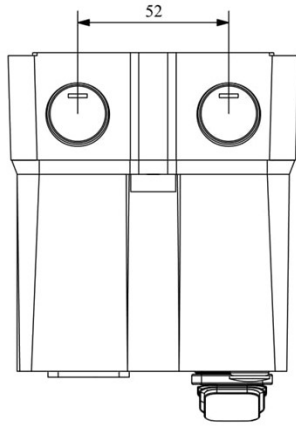

HJ21A25UN

Çalışma Frekansı		50 - 60Hz
Ürün		Termikli Kutulu Kontaktör
Kontak Akımı	Ie	25A
Termik Akım Ayar Aralığı		7,30-10,20A
Kullanım Kategorisi		AC 3
Mekanik Ömür	Min Adet	100000
Elektriksel Ömür	Min Adet	100000
Çalışma Sıklığı	Açma Kapama/Saat	Mek. 600 Elk. 600
Yalıtım Gerilimi	Ui	690V AC
Darbe Dayanım Gerilimi	Uimp	6 kV
Dielektrik Mukavemeti (Gövde-Kontak)		1890V AC
Dielektrik Mukavemeti (Kontak-Kontak)		1890V AC
İzolasyon Direnci		10 MΩ (500 V DC)
Çalışma Sıcaklığı		-5 / +40 °C
Kirlenme Derecesi		3
Koruma Sınıfı		IP30
Kablo Bağlantı Kesiti		2,5 mm ²
Sıkma Kuvveti		1,8 Nm
Kısa devre kesme kapasitesi	Ics	50 kA
Seri		HJ Serisi
Bobin Gerilimi		220-230V/50-60HZ
Kutu		Anahtar+Reset Buton+Sinyalli

Montaj Ölçüsü

TRIFAZE ELEKTRİK ŞEMASI

220 V Bobinli Cihazlar İçin Geçerlidir.

380 V Bobinli Cihazlar için Geçerlidir.

MONOFAZE ELEKTRİK ŞEMASI