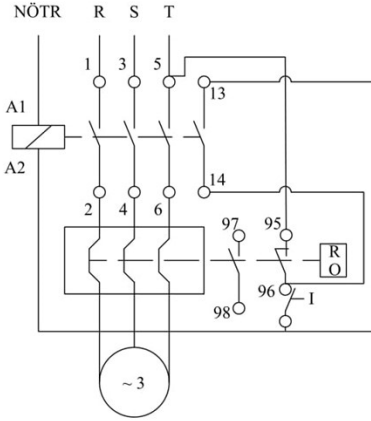

**HJ21A25UN**

Çalışma Frekansı		50 - 60Hz
Ürün		Termikli Kutulu Kontaktör
Kontak Akımı	<b>Ie</b>	25A
Termik Akım Ayar Aralığı		7,30-10,20A
Kullanım Kategorisi		AC 3
Mekanik Ömür	<b>Min Adet</b>	100000
Elektriksel Ömür	<b>Min Adet</b>	100000
Çalışma Sıklığı	<b>Açma Kapama/Saat</b>	Mek. 600 Elk. 600
Yalıtım Gerilimi	<b>Ui</b>	690V AC
Darbe Dayanım Gerilimi	<b>Uimp</b>	6 kV
Dielektrik Mukavemeti (Gövde-Kontak)		1890V AC
Dielektrik Mukavemeti (Kontak-Kontak)		1890V AC
İzolasyon Direnci		10 MΩ (500 V DC)
Çalışma Sıcaklığı		-5 / +40 °C
Kirlenme Derecesi		3
Koruma Sınıfı		IP30
Kablo Bağlantı Kesiti		2,5 mm <sup>2</sup>
Sıkma Kuvveti		1,8 Nm
Kısa devre kesme kapasitesi	<b>Ics</b>	50 kA
Seri		HJ Serisi
Bobin Gerilimi		220-230V/50-60HZ
Kutu		Anahtar+Reset Buton+Sinyalli

Montaj Ölçüsü

TRIFAZE ELEKTRİK ŞEMASI

220 V Bobinli Cihazlar İçin Geçerlidir.

380 V Bobinli Cihazlar için Geçerlidir.

MONOFAZE ELEKTRİK ŞEMASI