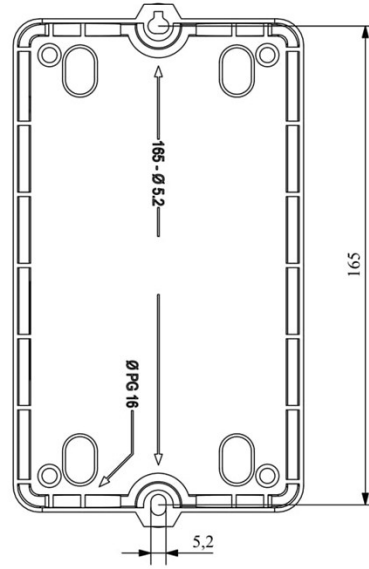

HJ21A25UN

Çalışma Frekansı		50 - 60Hz
Ürün		Termikli Kutulu Kontaktör
Kontak Akımı	Ie	25A
Termik Akım Ayar Aralığı		7,30-10,20A
Kullanım Kategorisi		AC 3
Mekanik Ömür	Min Adet	100000
Elektriksel Ömür	Min Adet	100000
Çalışma Sıklığı	Açma Kapama/Saat	Mek. 600 Elk. 600
Yalıtım Gerilimi	Ui	690V AC
Darbe Dayanım Gerilimi	Uimp	6 kV
Dielektrik Mukavemeti (Gövde-Kontak)		1890V AC
Dielektrik Mukavemeti (Kontak-Kontak)		1890V AC
İzolasyon Direnci		10 MΩ (500 V DC)
Çalışma Sıcaklığı		-5 / +40 °C
Kirlenme Derecesi		3
Koruma Sınıfı		IP30
Kablo Bağlantı Kesiti		2,5 mm ²
Sıkma Kuvveti		1,8 Nm
Kısa devre kesme kapasitesi	Ics	50 kA
Seri		HJ Serisi
Bobin Gerilimi		220-230V/50-60HZ
Kutu		Anahtar+Reset Buton+Sinyalli

Montaj Ölçüsü

TRIFAZE ELEKTRİK ŞEMASI

220 V Bobinli Cihazlar İçin Geçerlidir.

380 V Bobinli Cihazlar için Geçerlidir.

MONOFAZE ELEKTRİK ŞEMASI